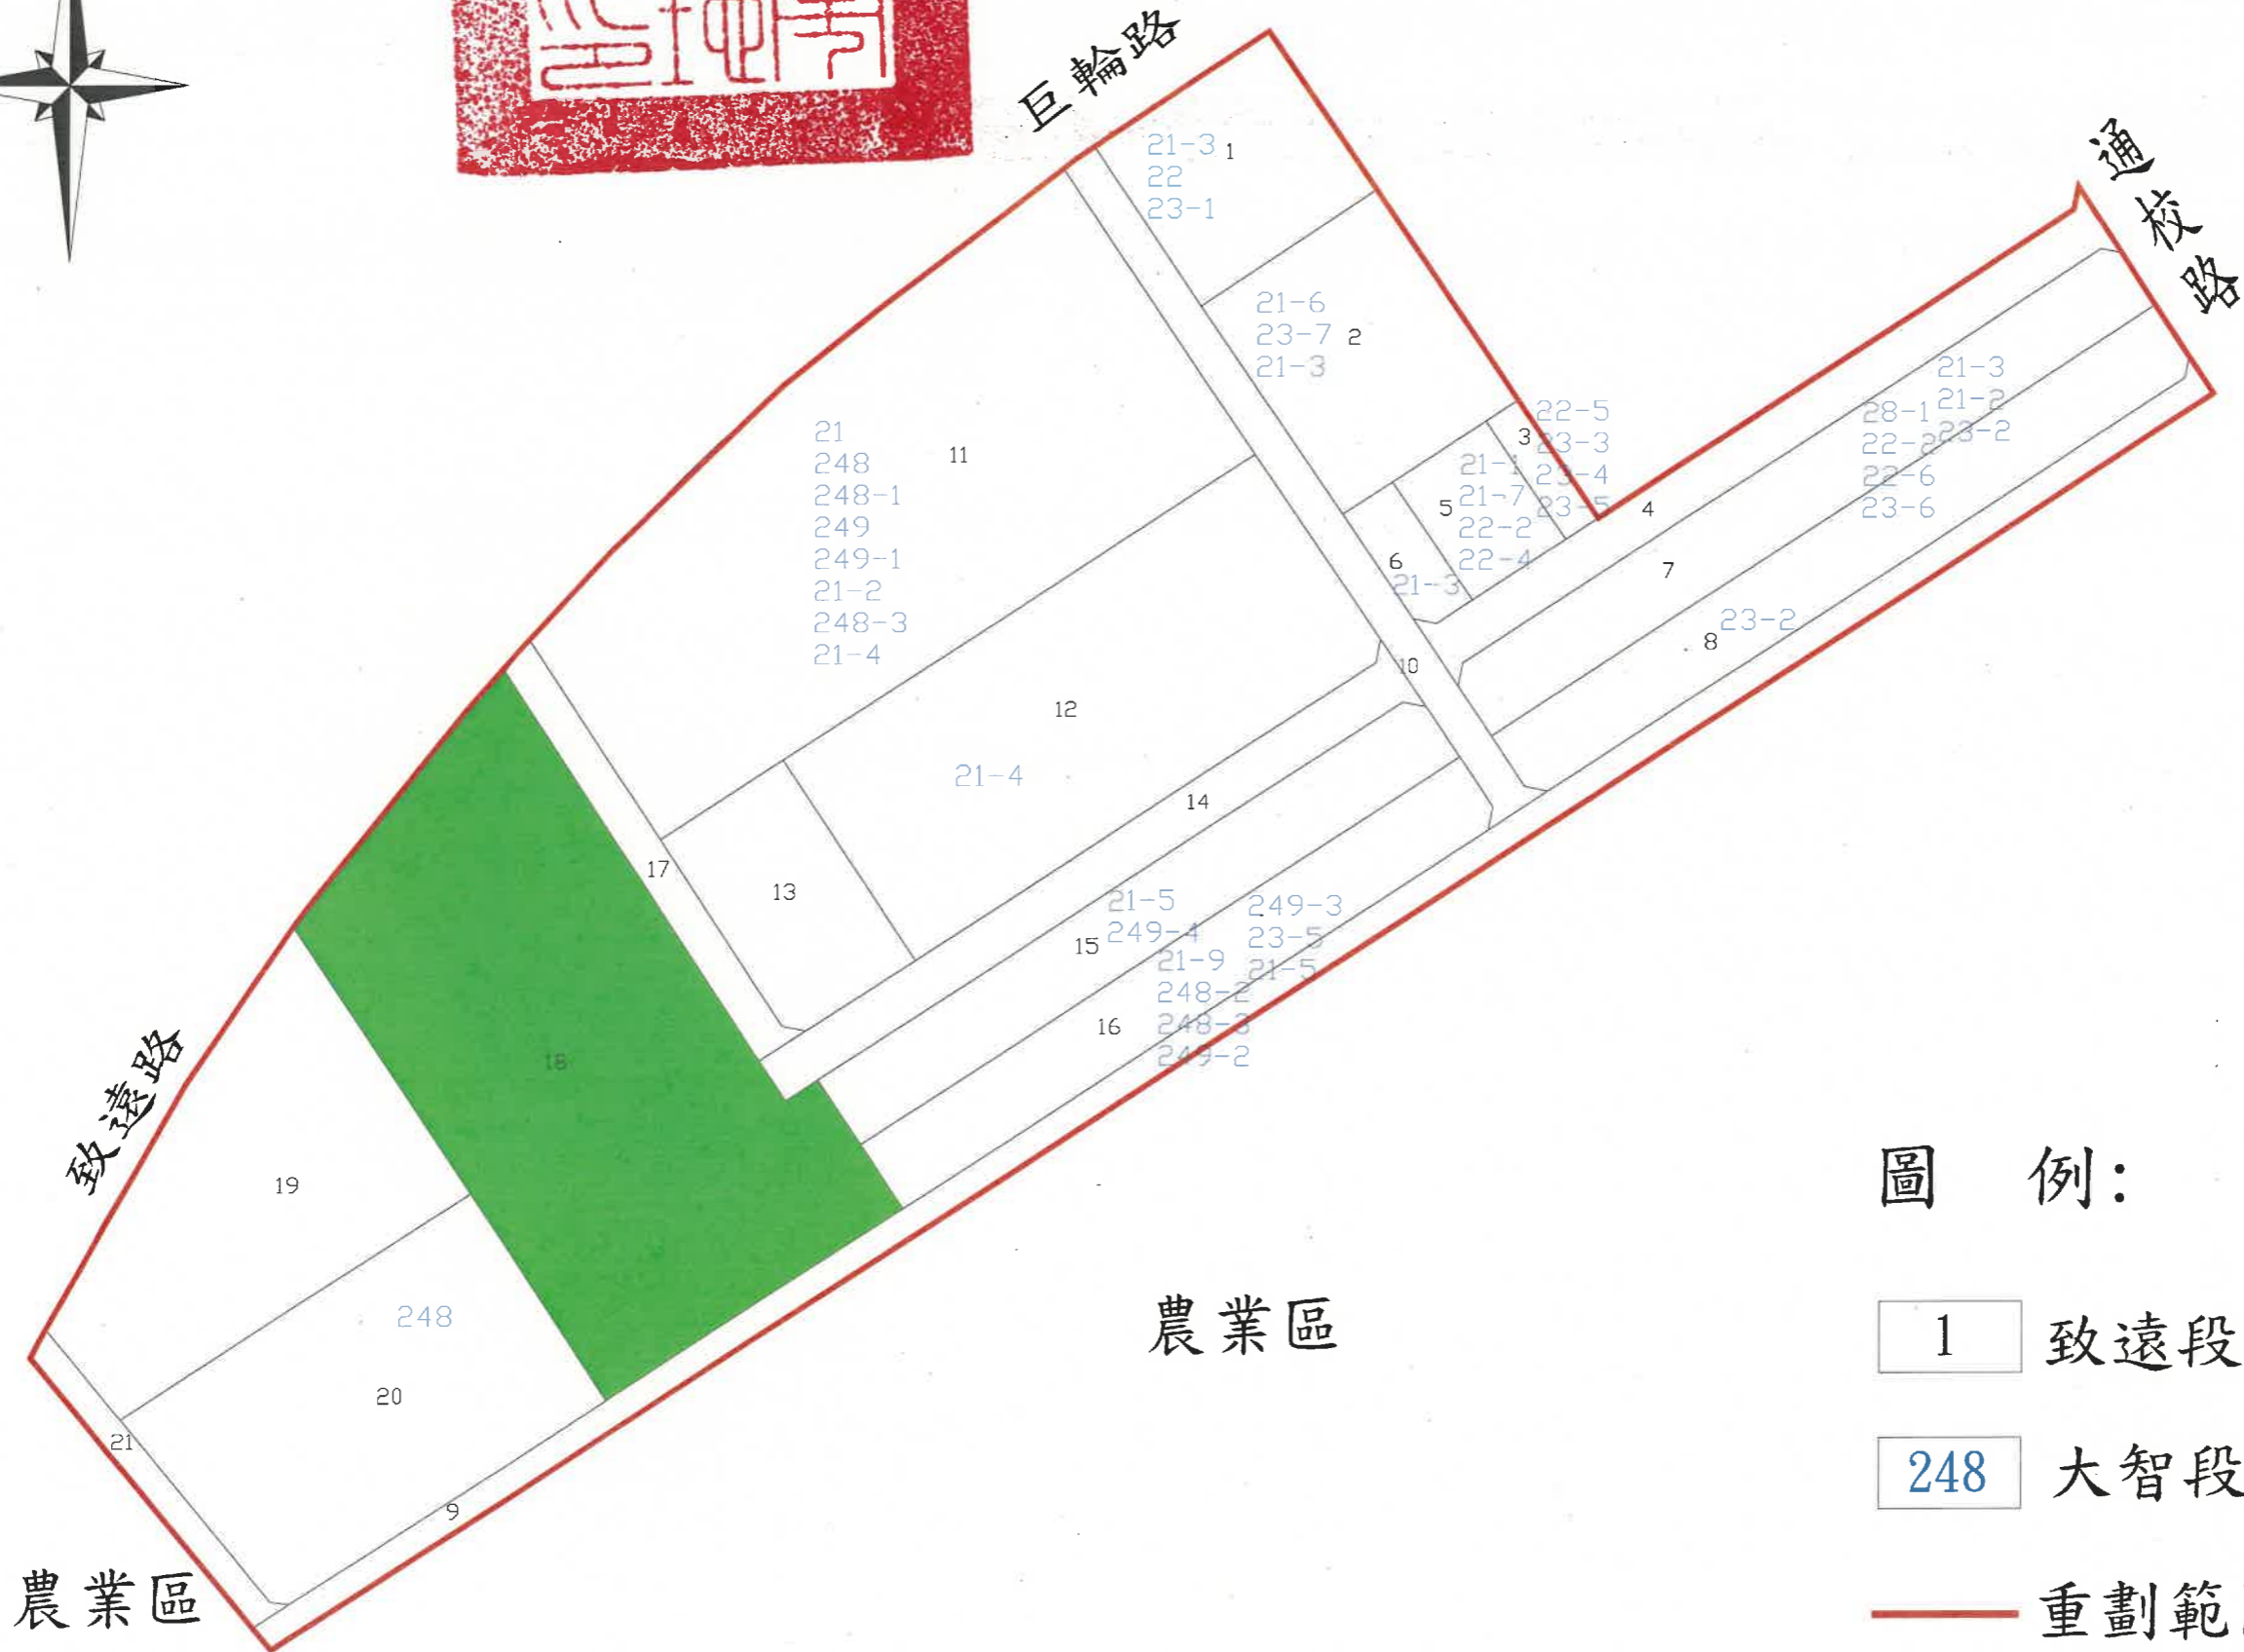

高雄市第102期市地重劃區重劃前後地號圖

圖 例:

- 1 致遠段00地號
- 248 大智段00地號
- 重劃範圍線

農業區

農業區