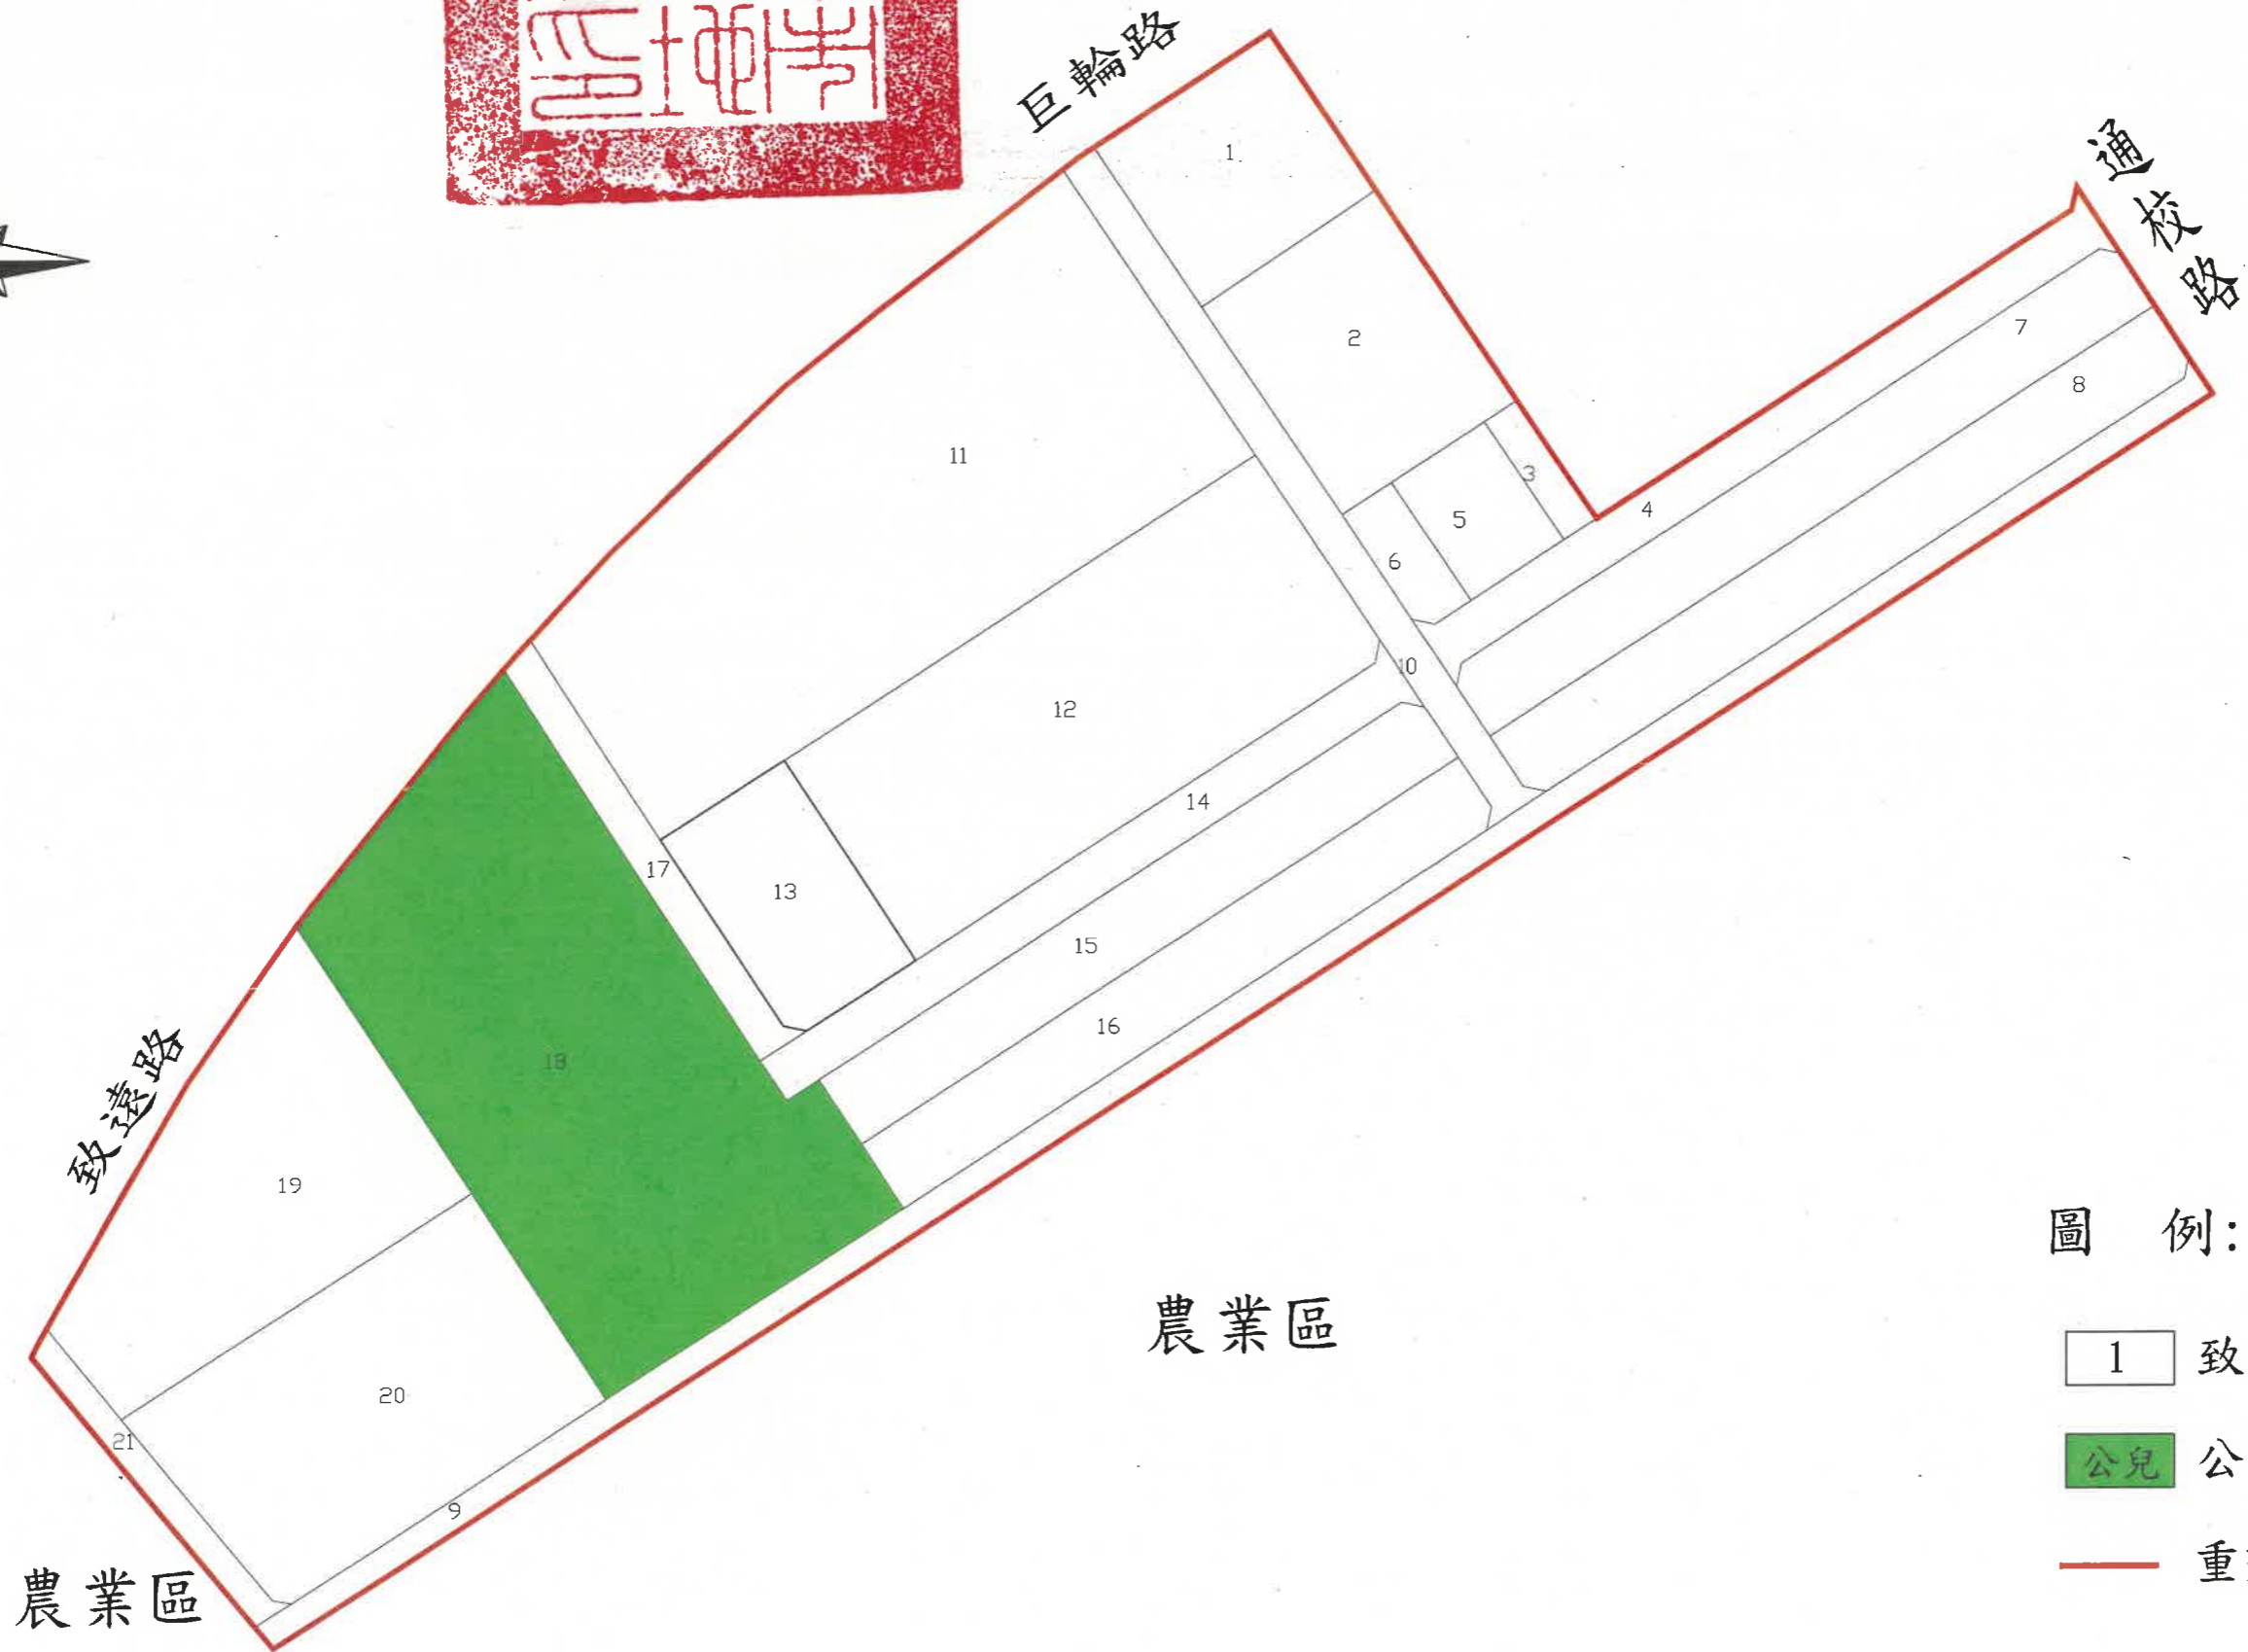

高雄市第102期市地重劃區重劃後土地分配圖

圖 例：

- 1 致遠段00地號
- 公兒 公兒
- 重劃範圍線