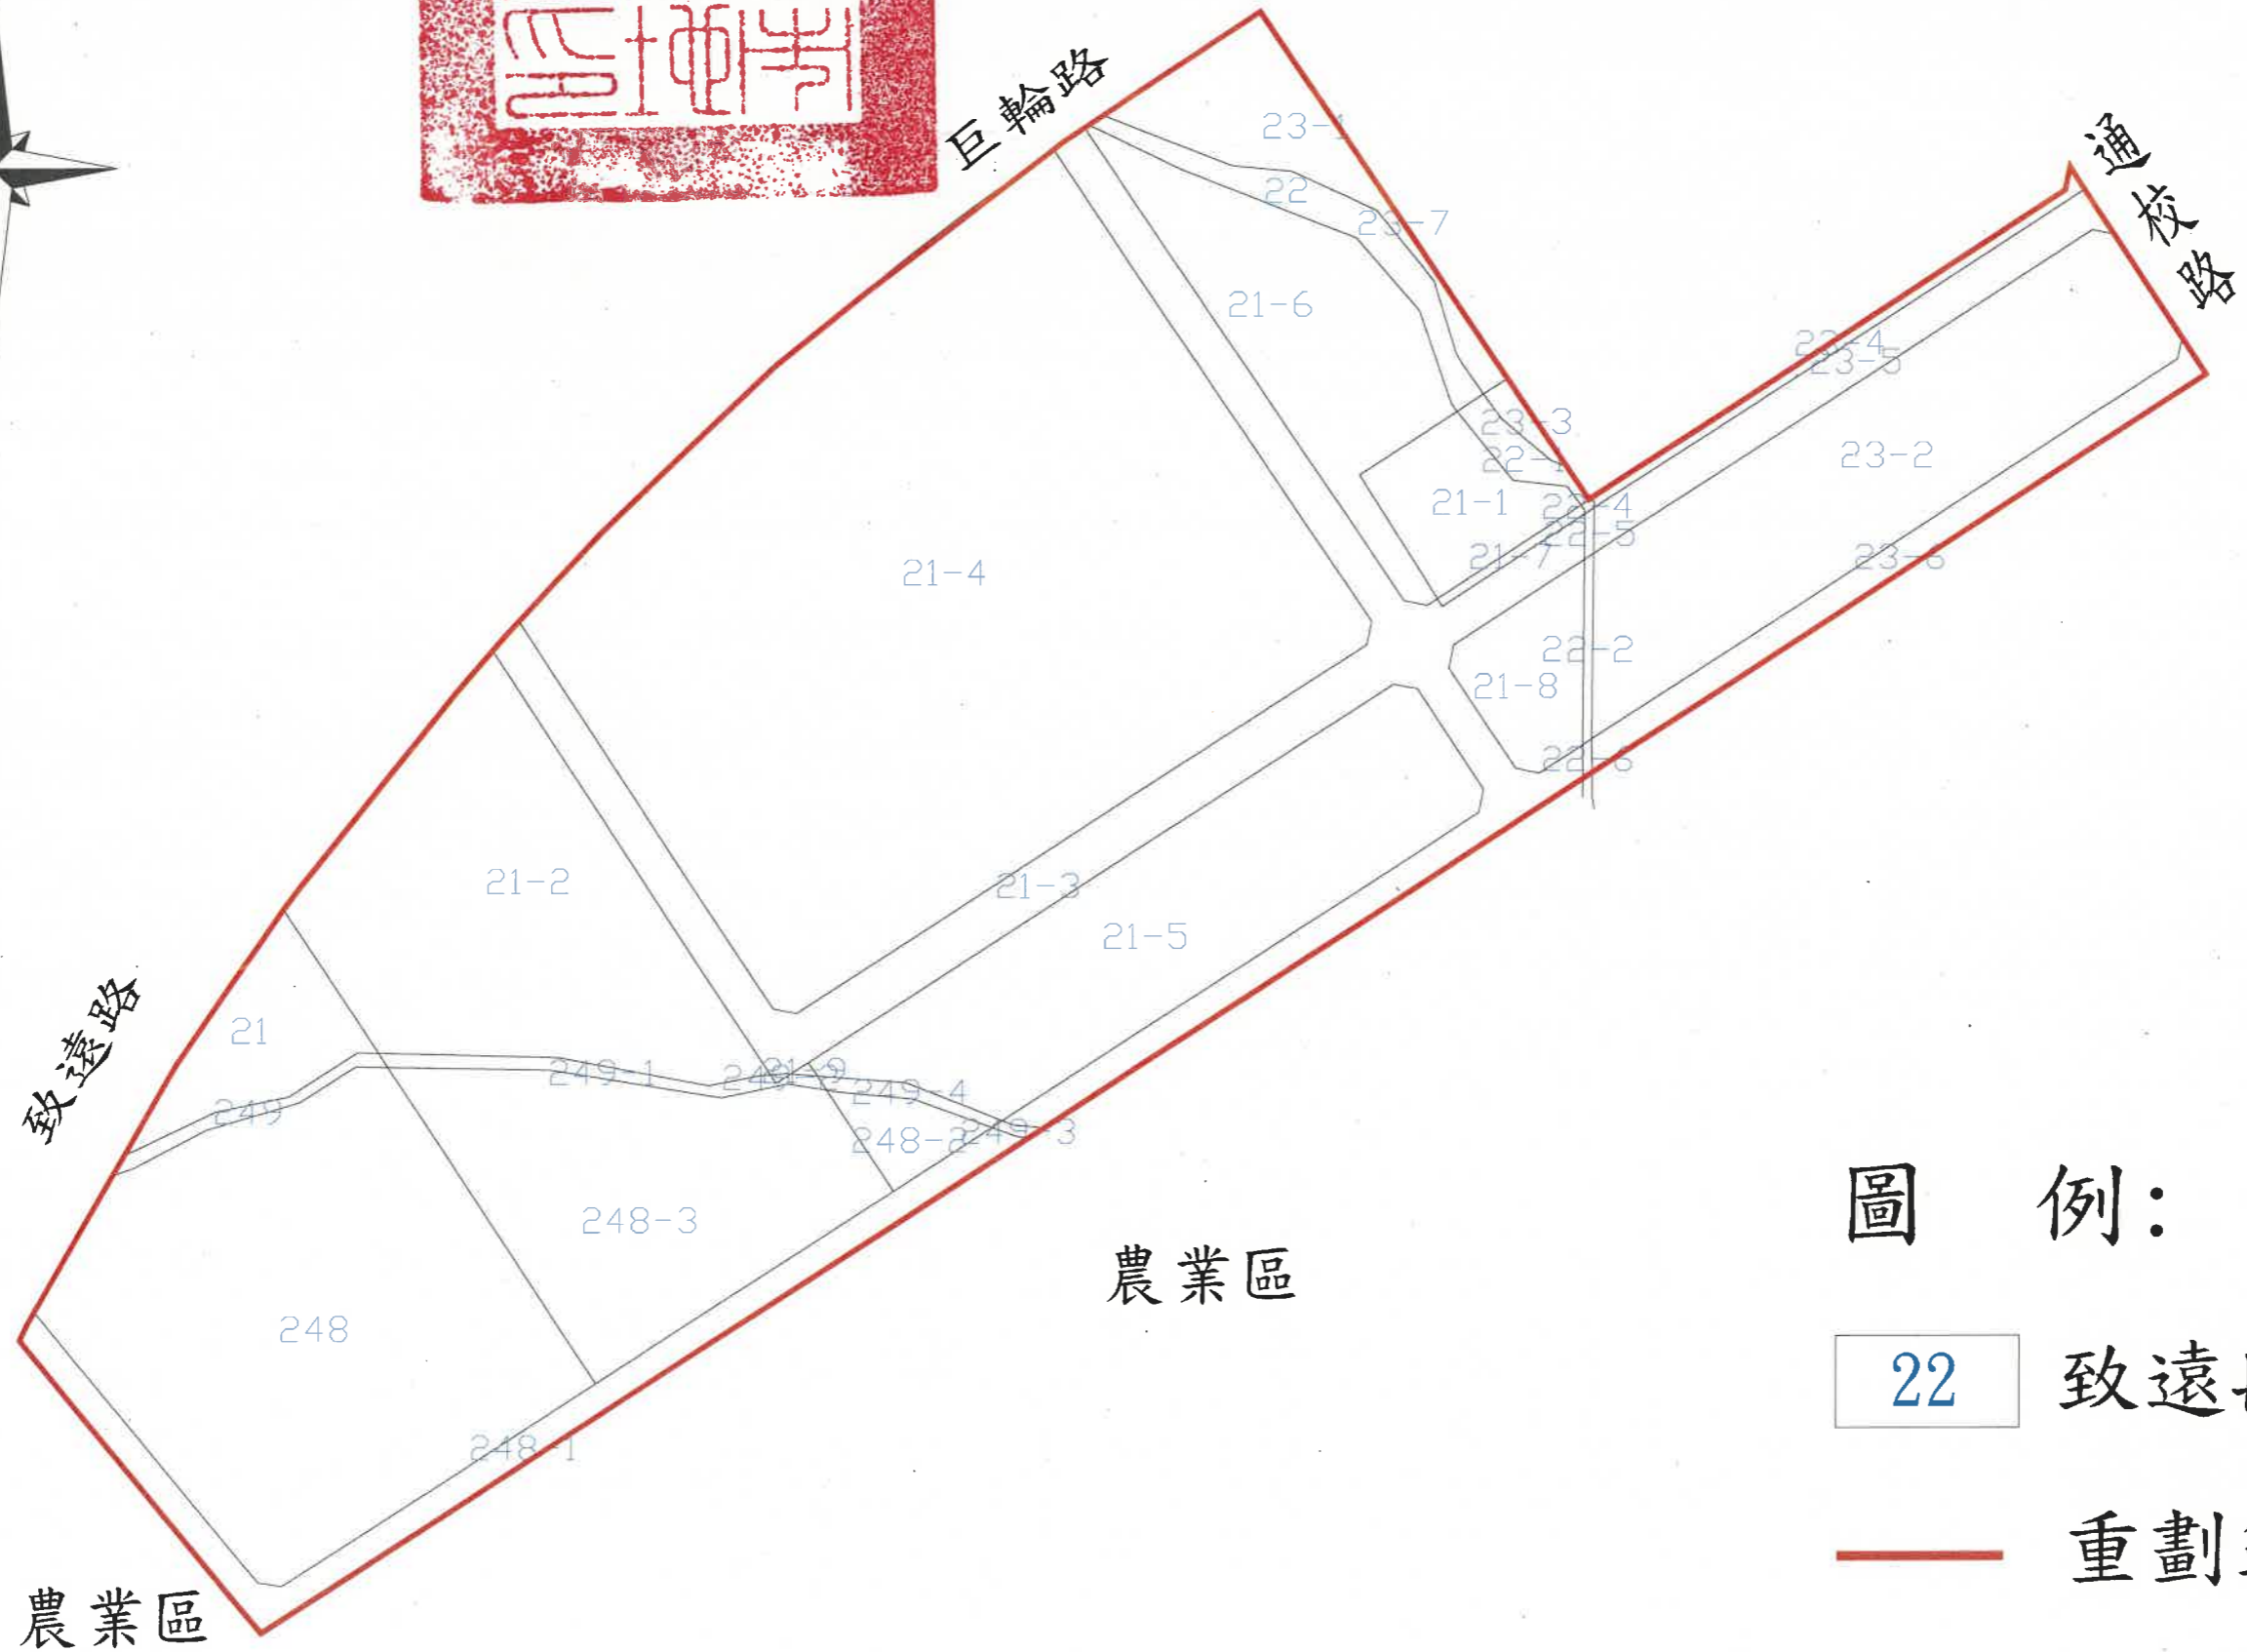

高雄市第102期市地重劃區重劃前地籍圖

圖例：

22 致遠段地號

— 重劃範圍線