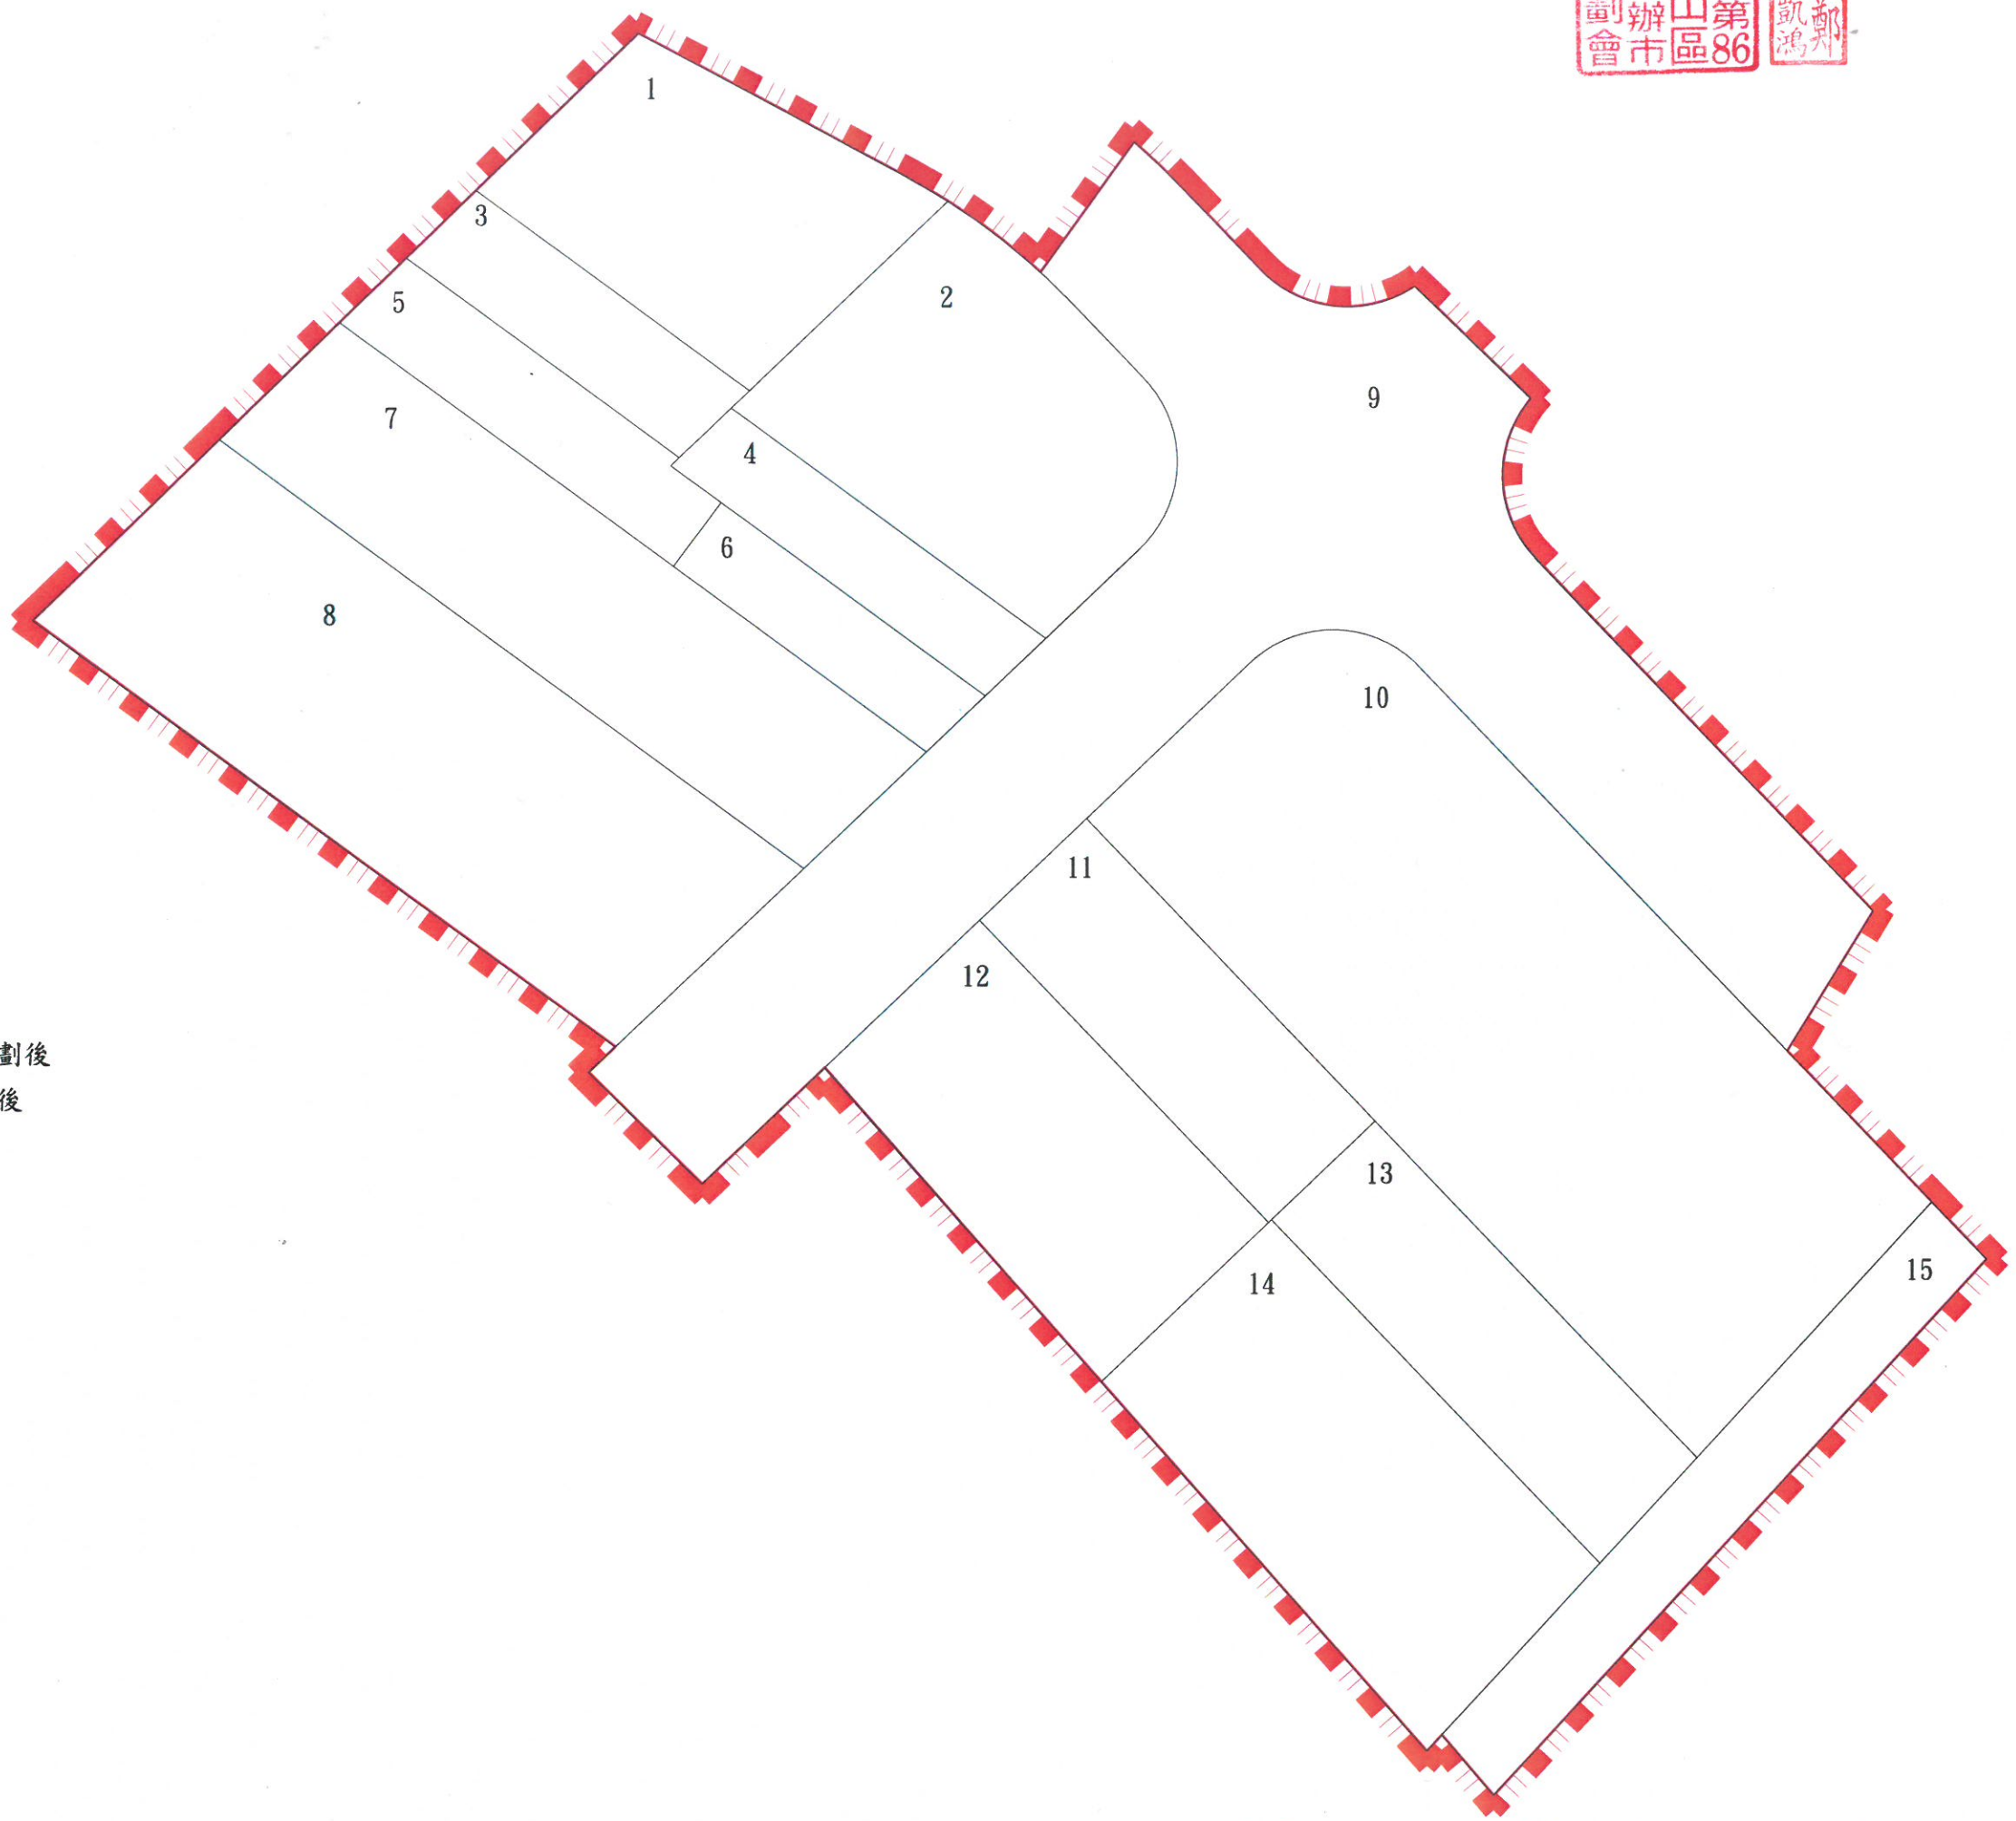

# 高雄市第86期鳳山區文澄自辦市地重劃區重劃後土地分配圖

比例尺：1 / 200

圖例：  
[Red dashed line] 整體開發區範圍

[Thin solid line] 文澄段地籍線-重劃後  
[Number 10 in a box] 文澄段地號-重劃後

總面積：4176.00M<sup>2</sup>