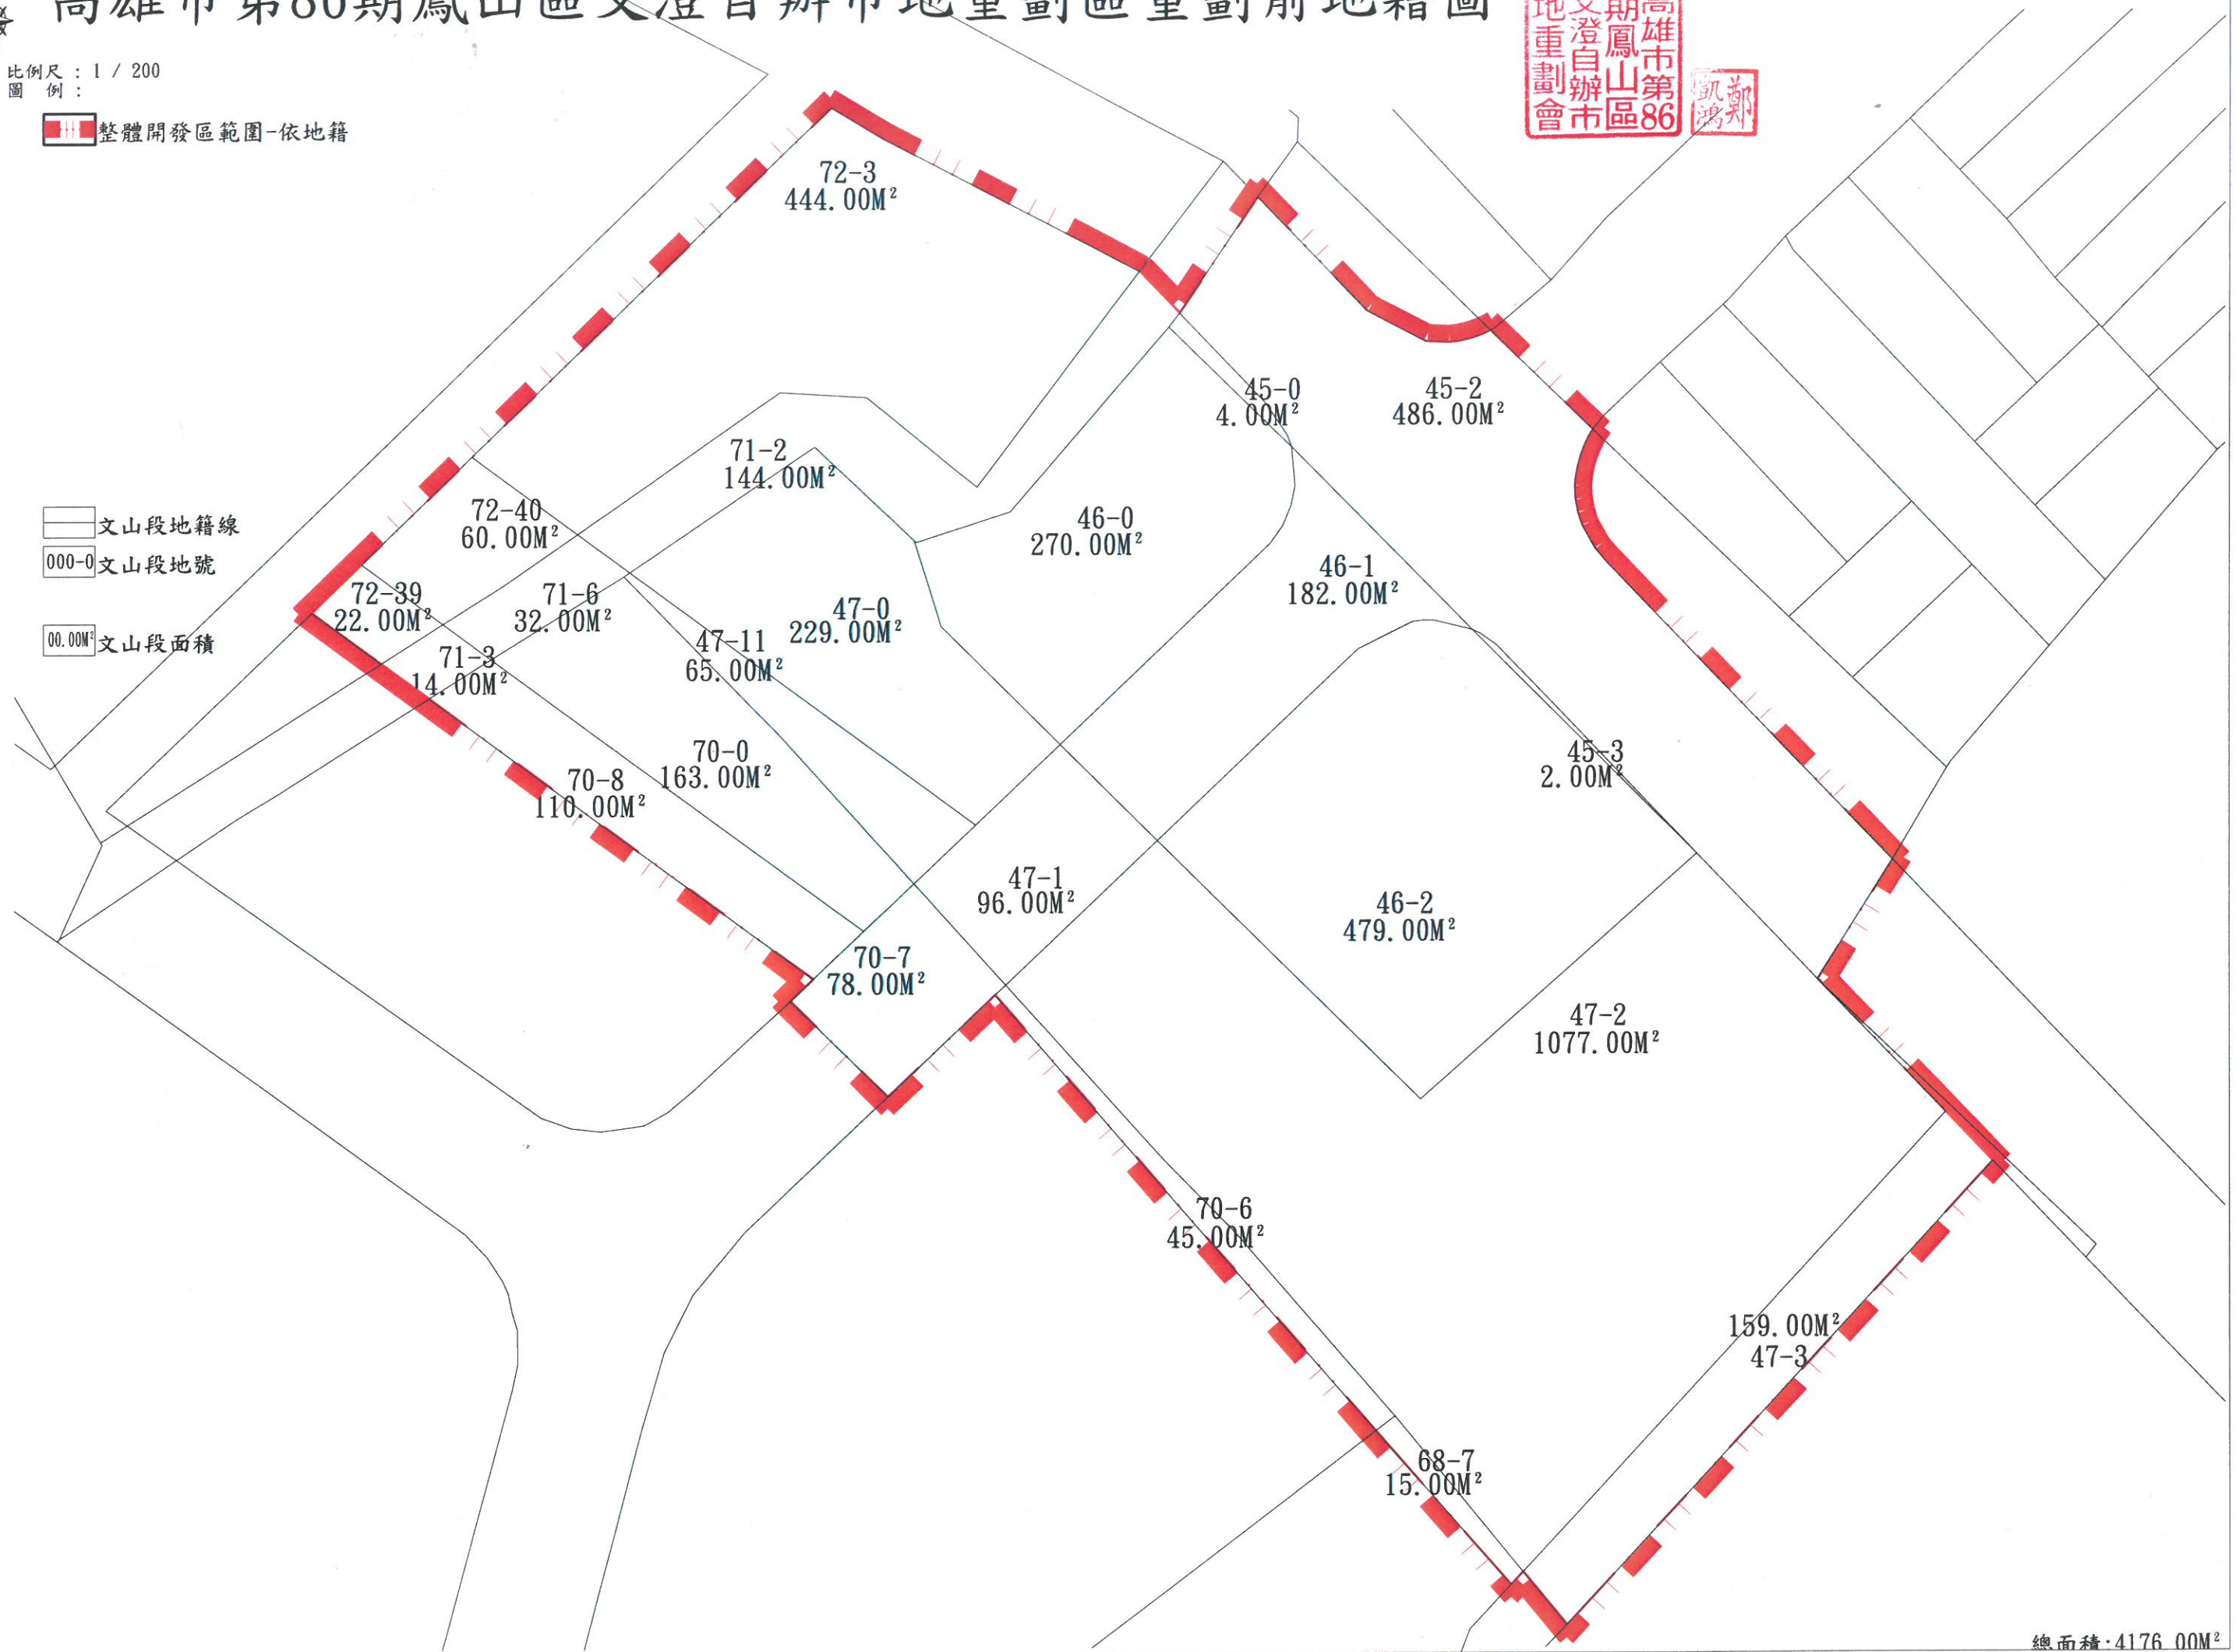

高雄市第86期鳳山區文澄自辦市地重劃區重劃前地籍圖

比例尺：1 / 200
圖例：

整體開發區範圍-依地籍

文山段地籍線

文山段地號

文山段面積

總面積·4176.00M²