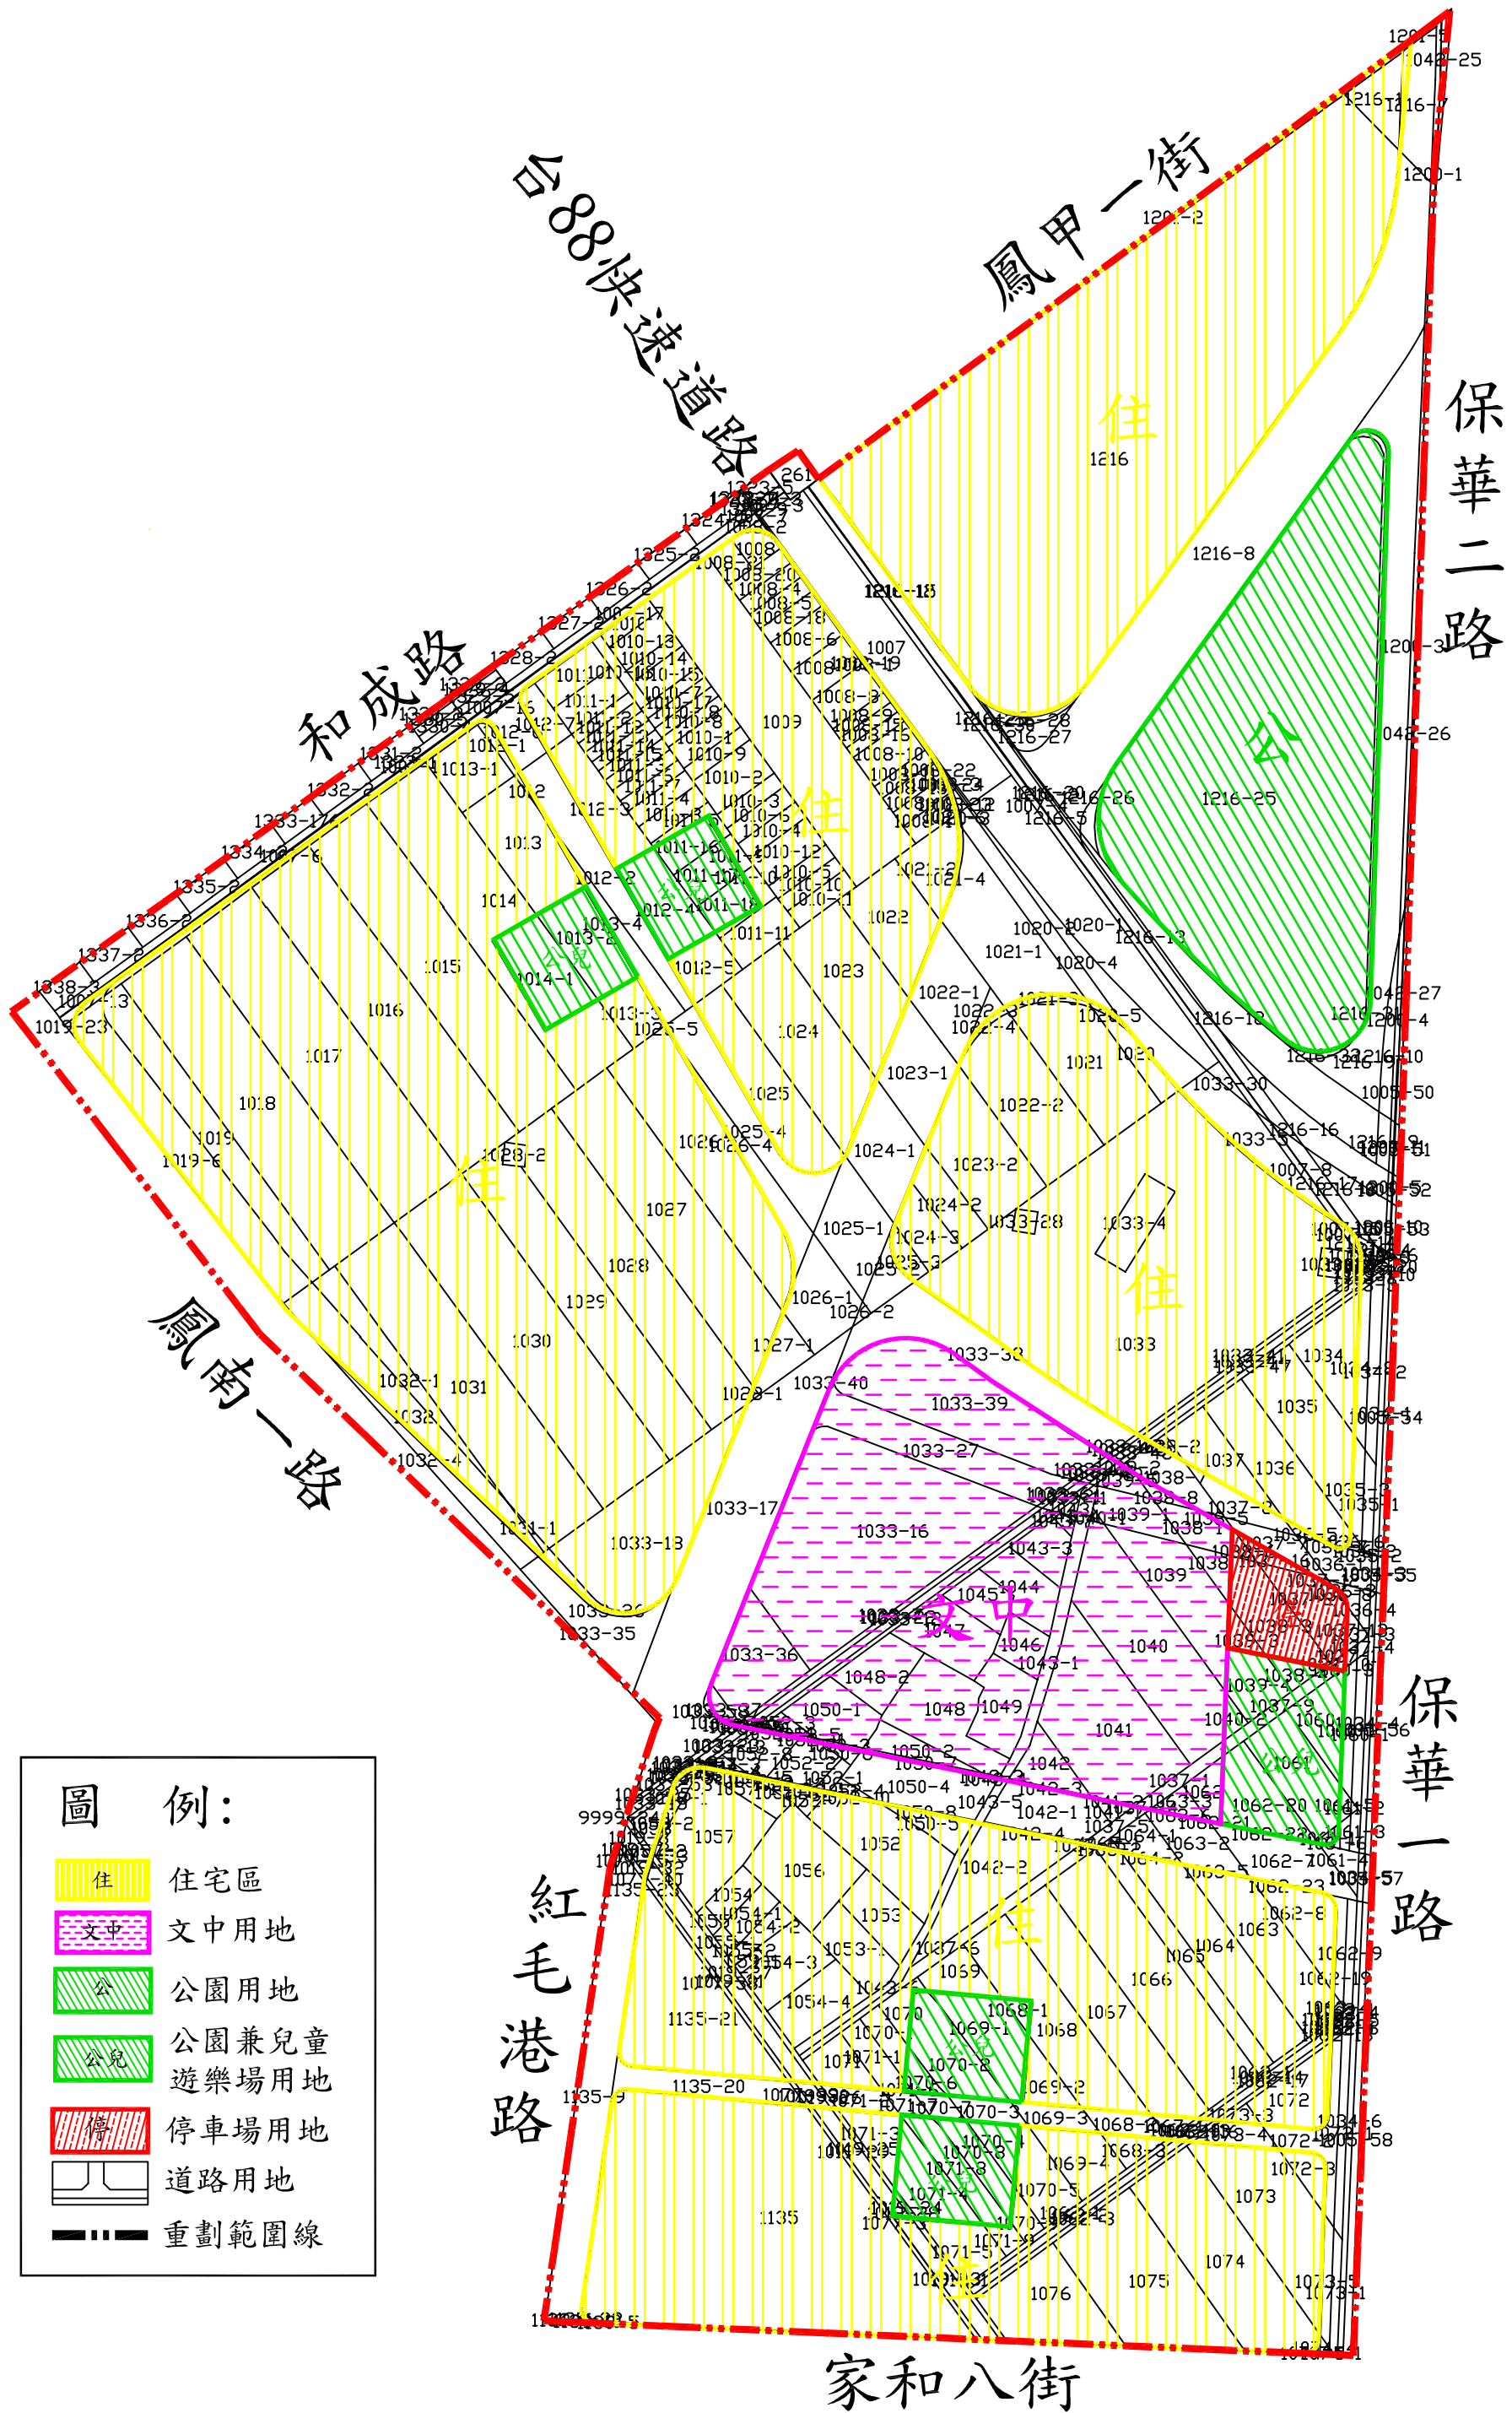

本市第77期市地重劃區範圍暨都市計畫地籍套繪圖

圖例：

- 住宅區
- 文中用地
- 公園用地
- 公園兼兒童遊樂場用地
- 停車場用地
- 道路用地
- 重劃範圍線