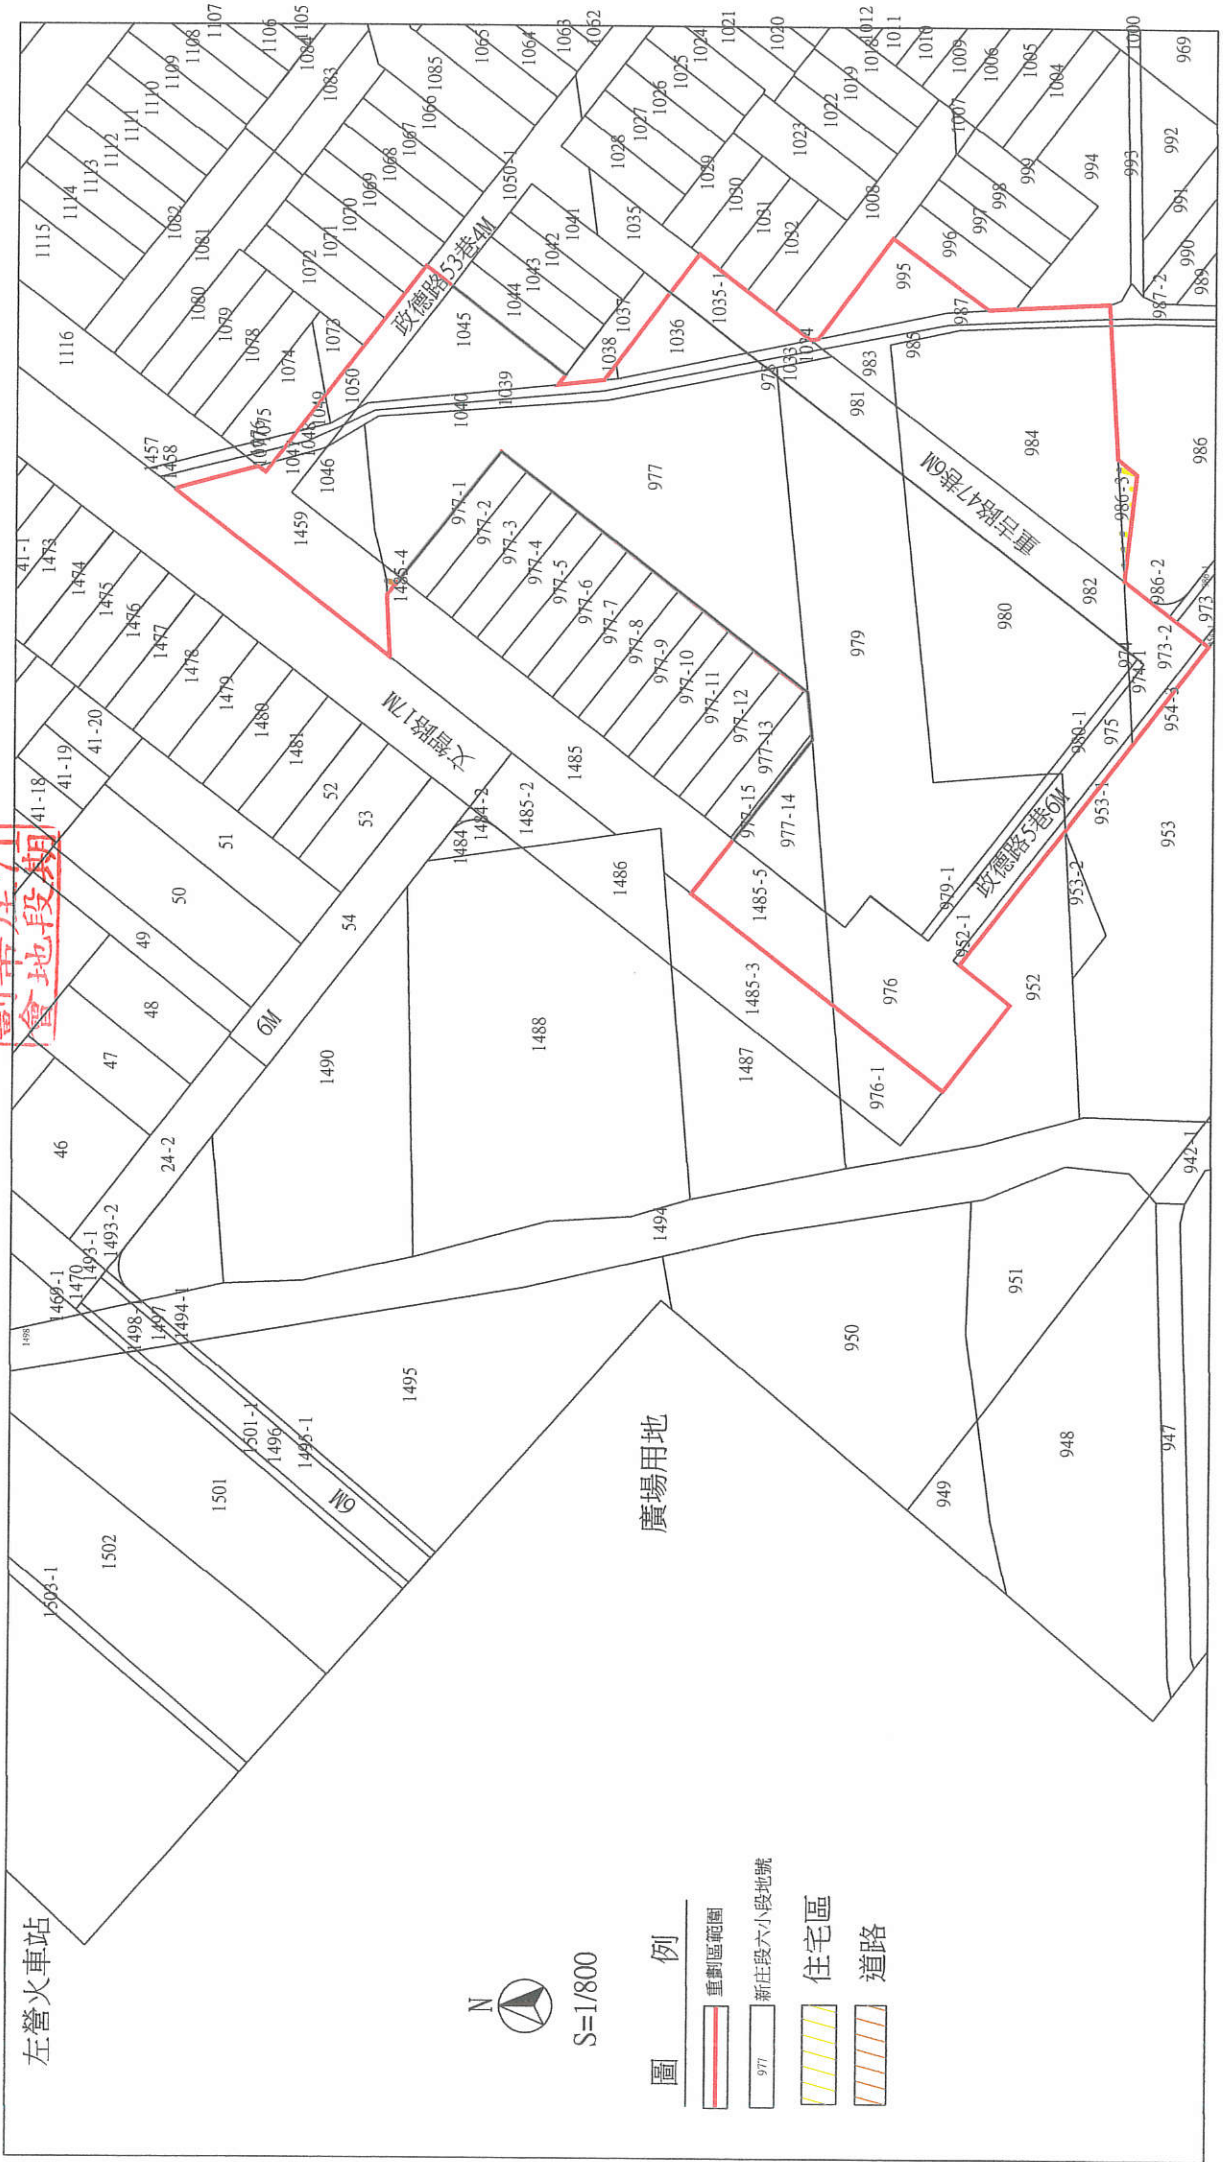

高雄市左營區新庄段六小段自辦市地重劃區都市計畫地籍套繪圖

左營火車站

S=1/800

圖例

-  重劃區範圍
-  新庄段六小段地號
-  住宅區
-  道路