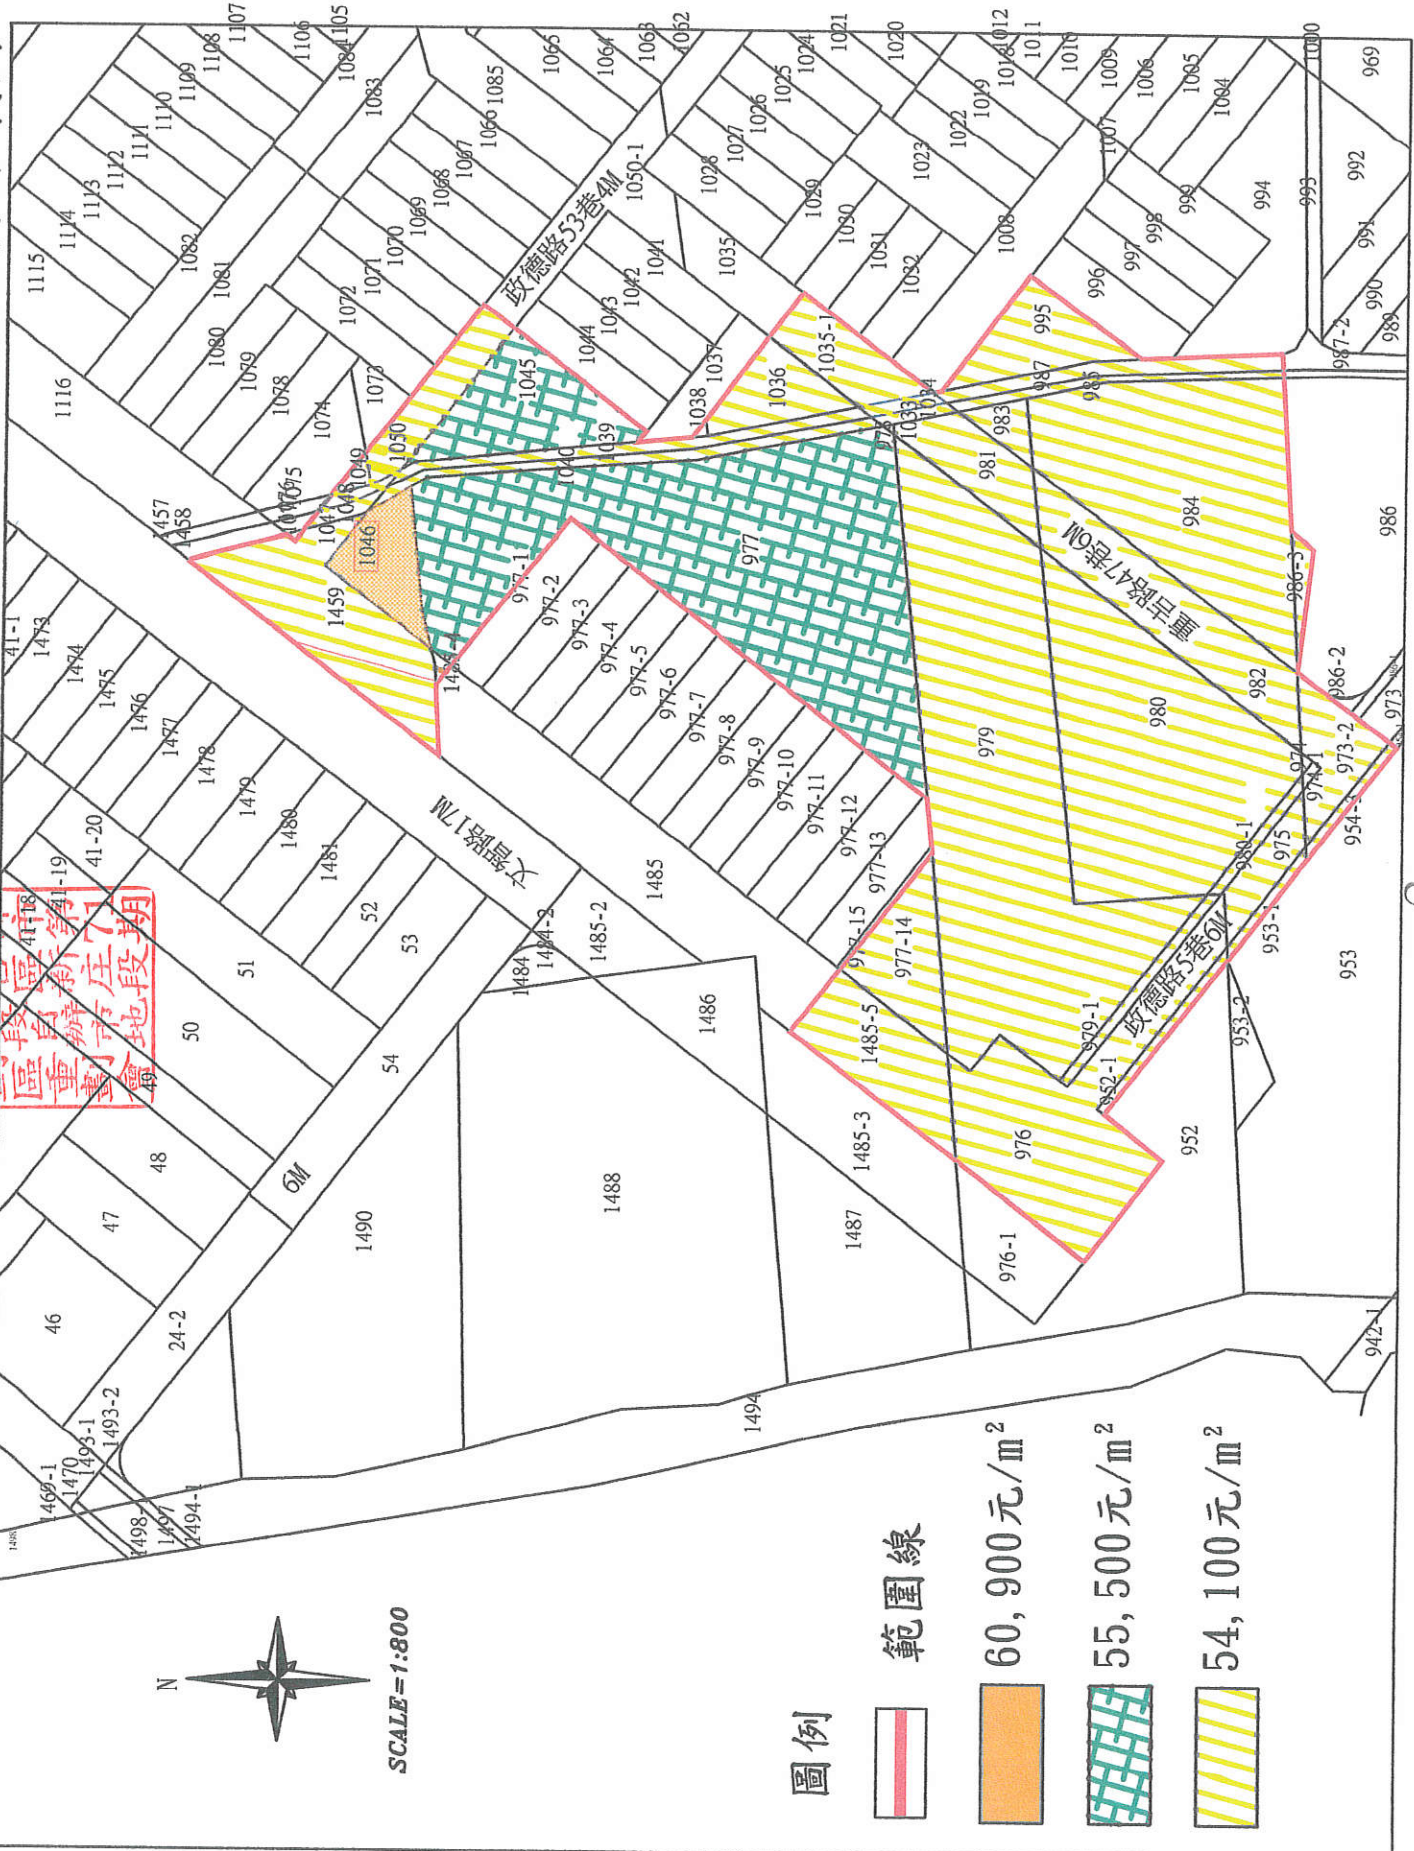

高雄市第71期左營區新庄段六小段自辦市地重劃區重劃前地價評議圖

N
SCALE=1:800

- 圖例**
-  範圍線
 -  60,900元/m²
 -  55,500元/m²
 -  54,100元/m²

高雄市第71期左營區新庄段六小段自辦市地重劃區重劃後地價評議圖

高雄市政府
都市計畫委員會
新庄段六小段
自辦市地重劃區
第71期