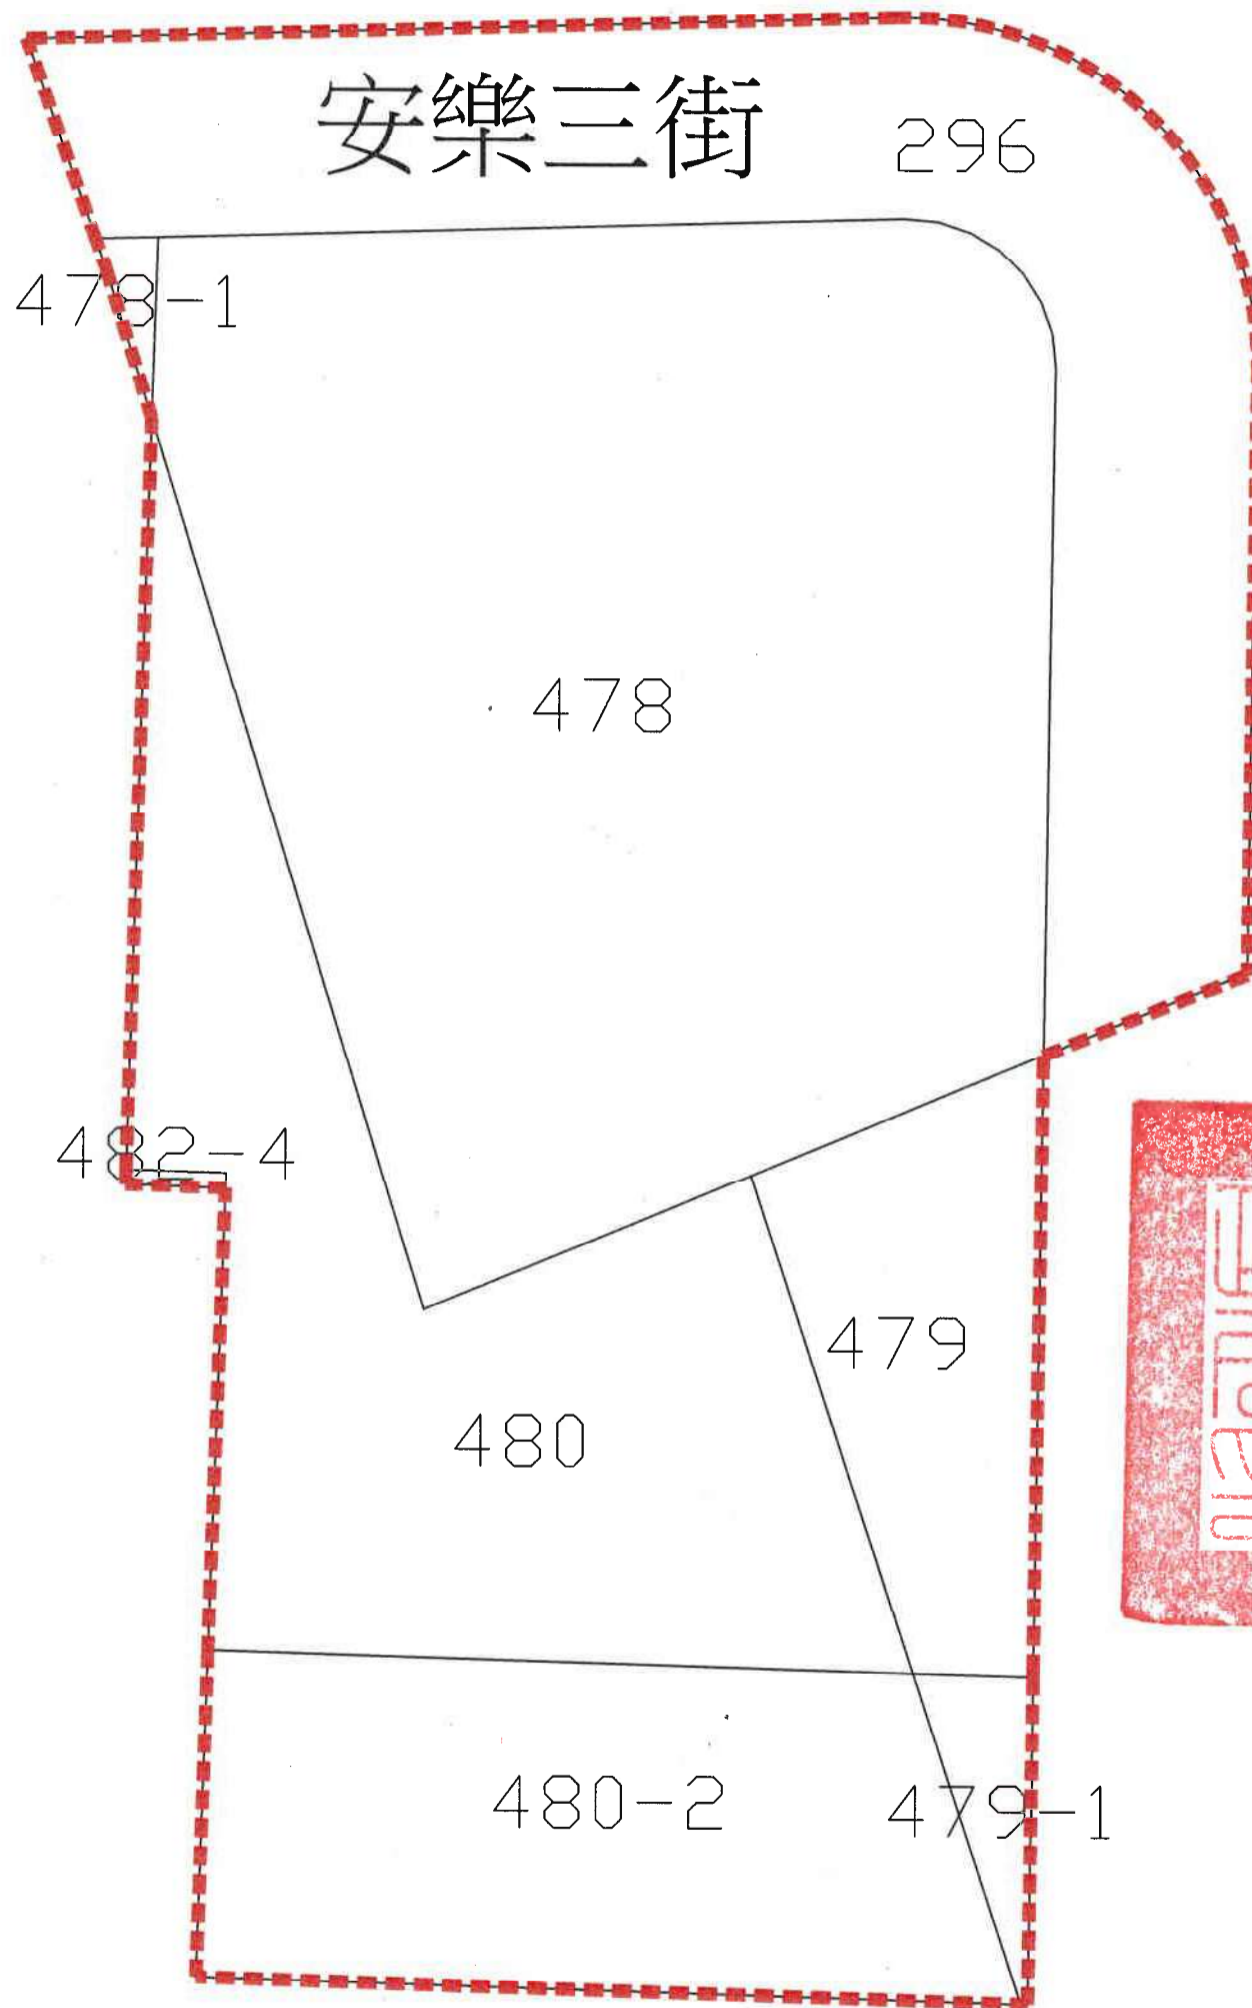

# 高雄市第103期市地重劃區重劃前地籍圖

A1

仁營段地號

重劃範圍