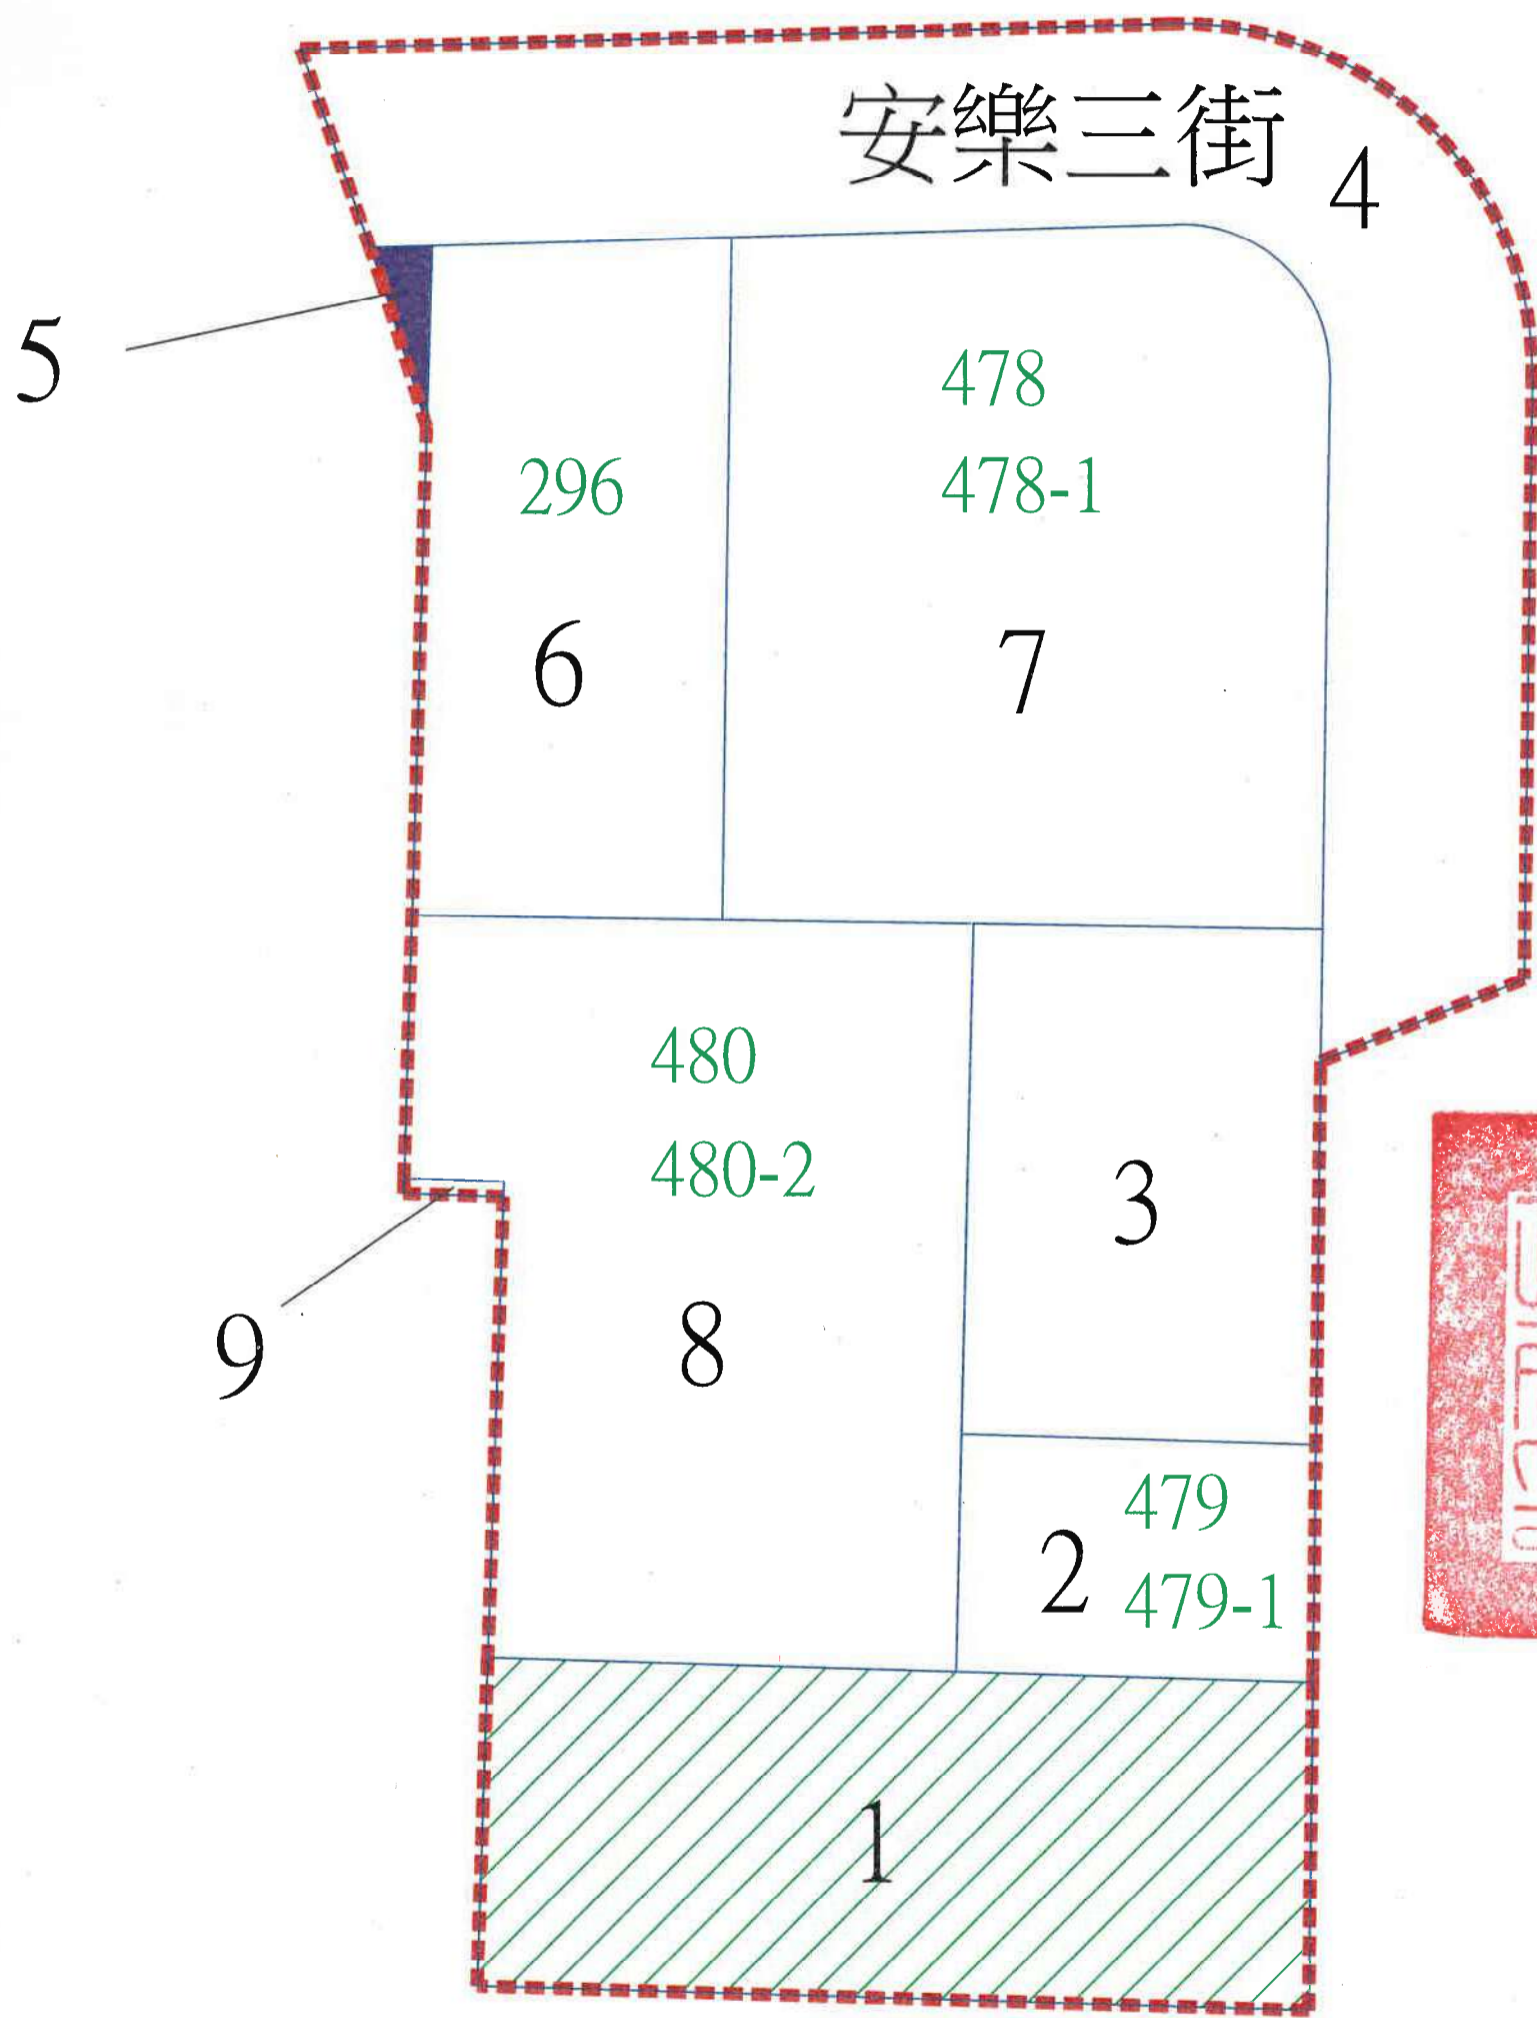

高雄市第103期市地重劃區重劃前後地號圖

- A1 仁營段地號
- A1 仁營段安樂小段地號
- - 重劃範圍