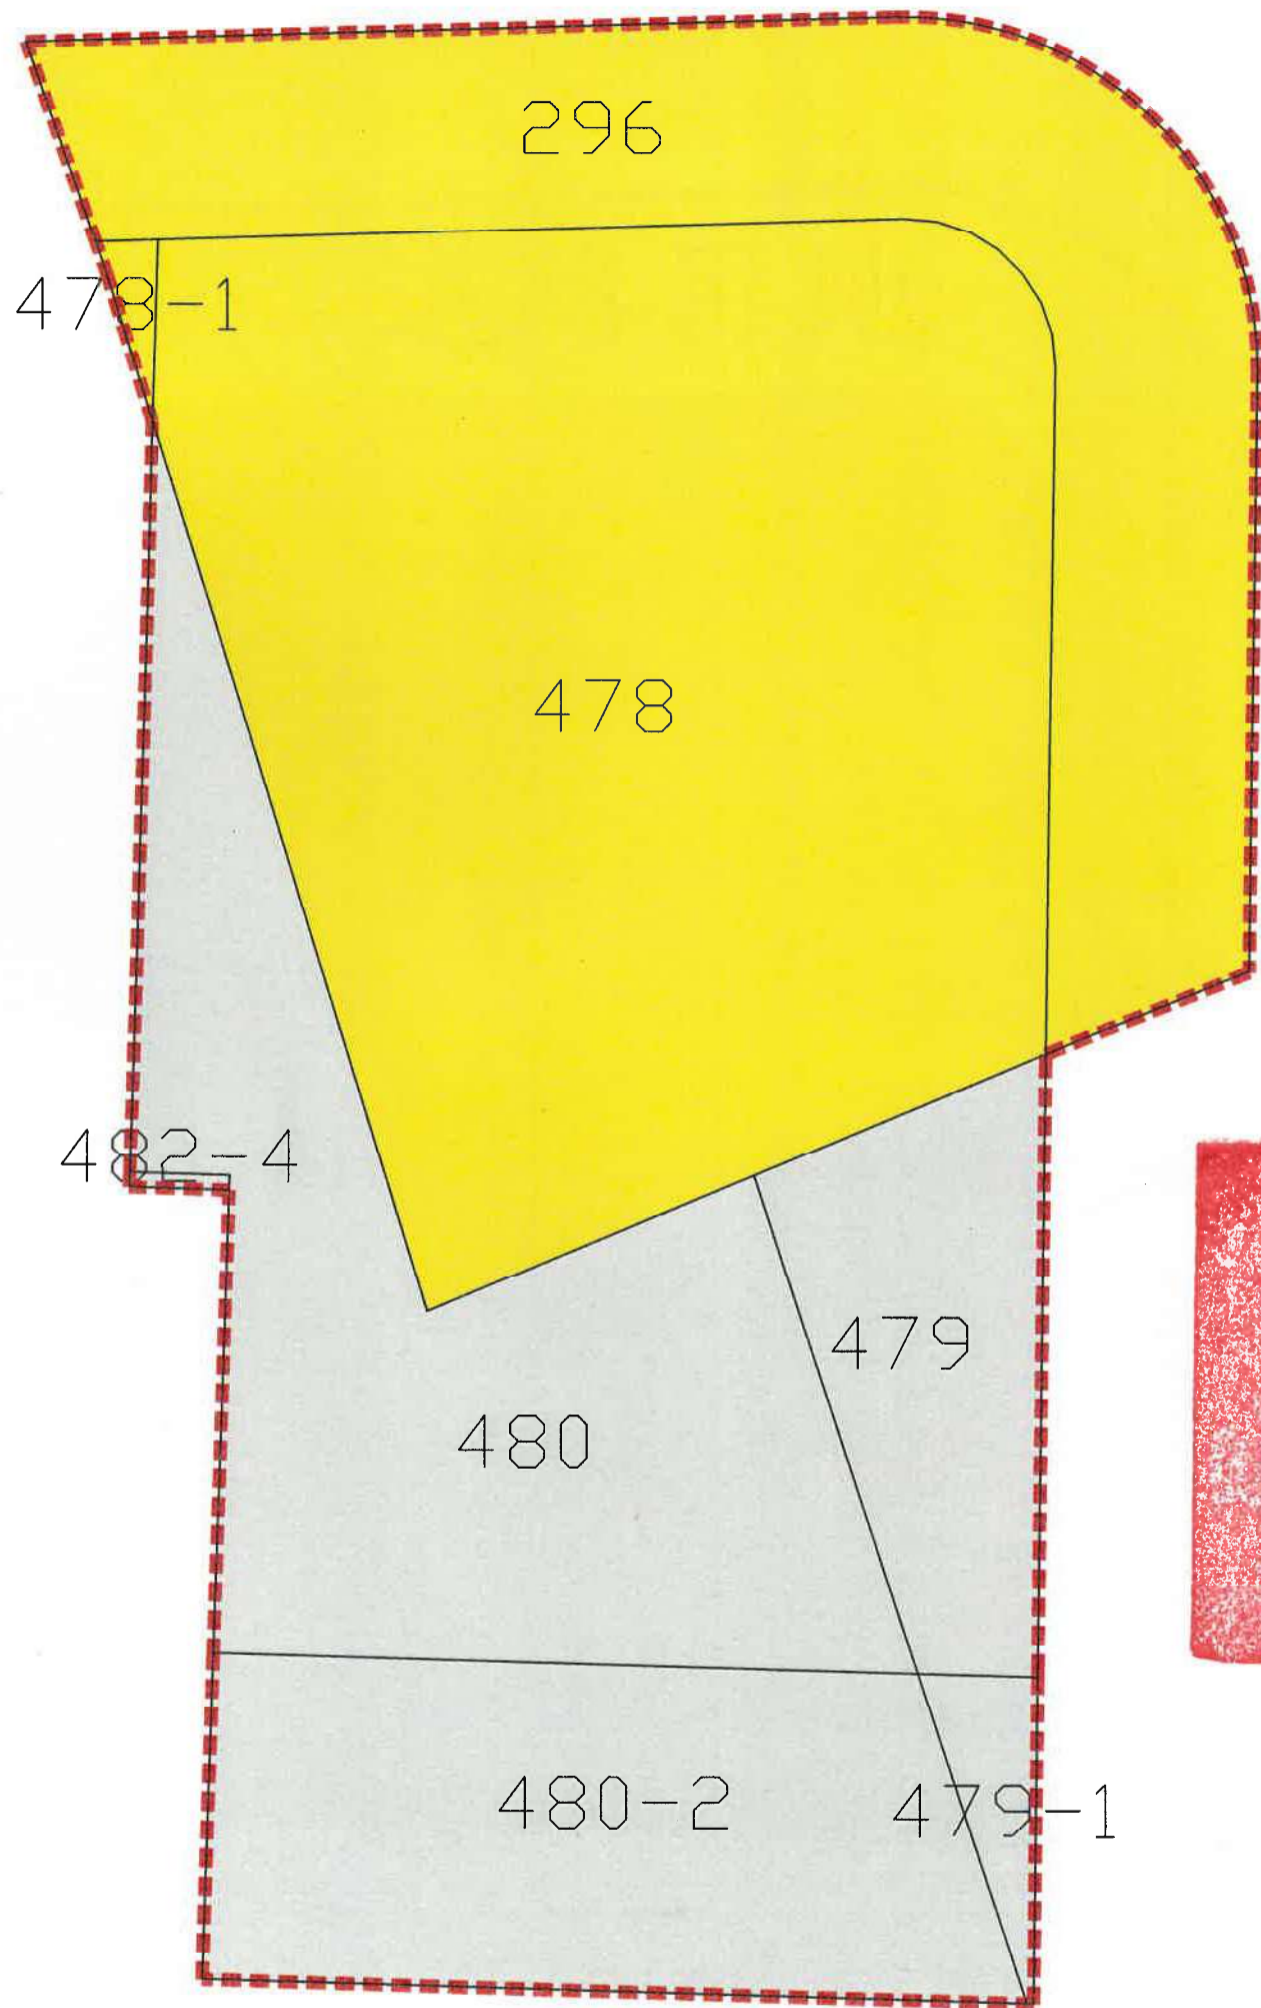

# 高雄市第103期市地重劃區重劃前地價圖

-  重劃範圍
-  25,300元/m<sup>2</sup>
-  25,900元/m<sup>2</sup>