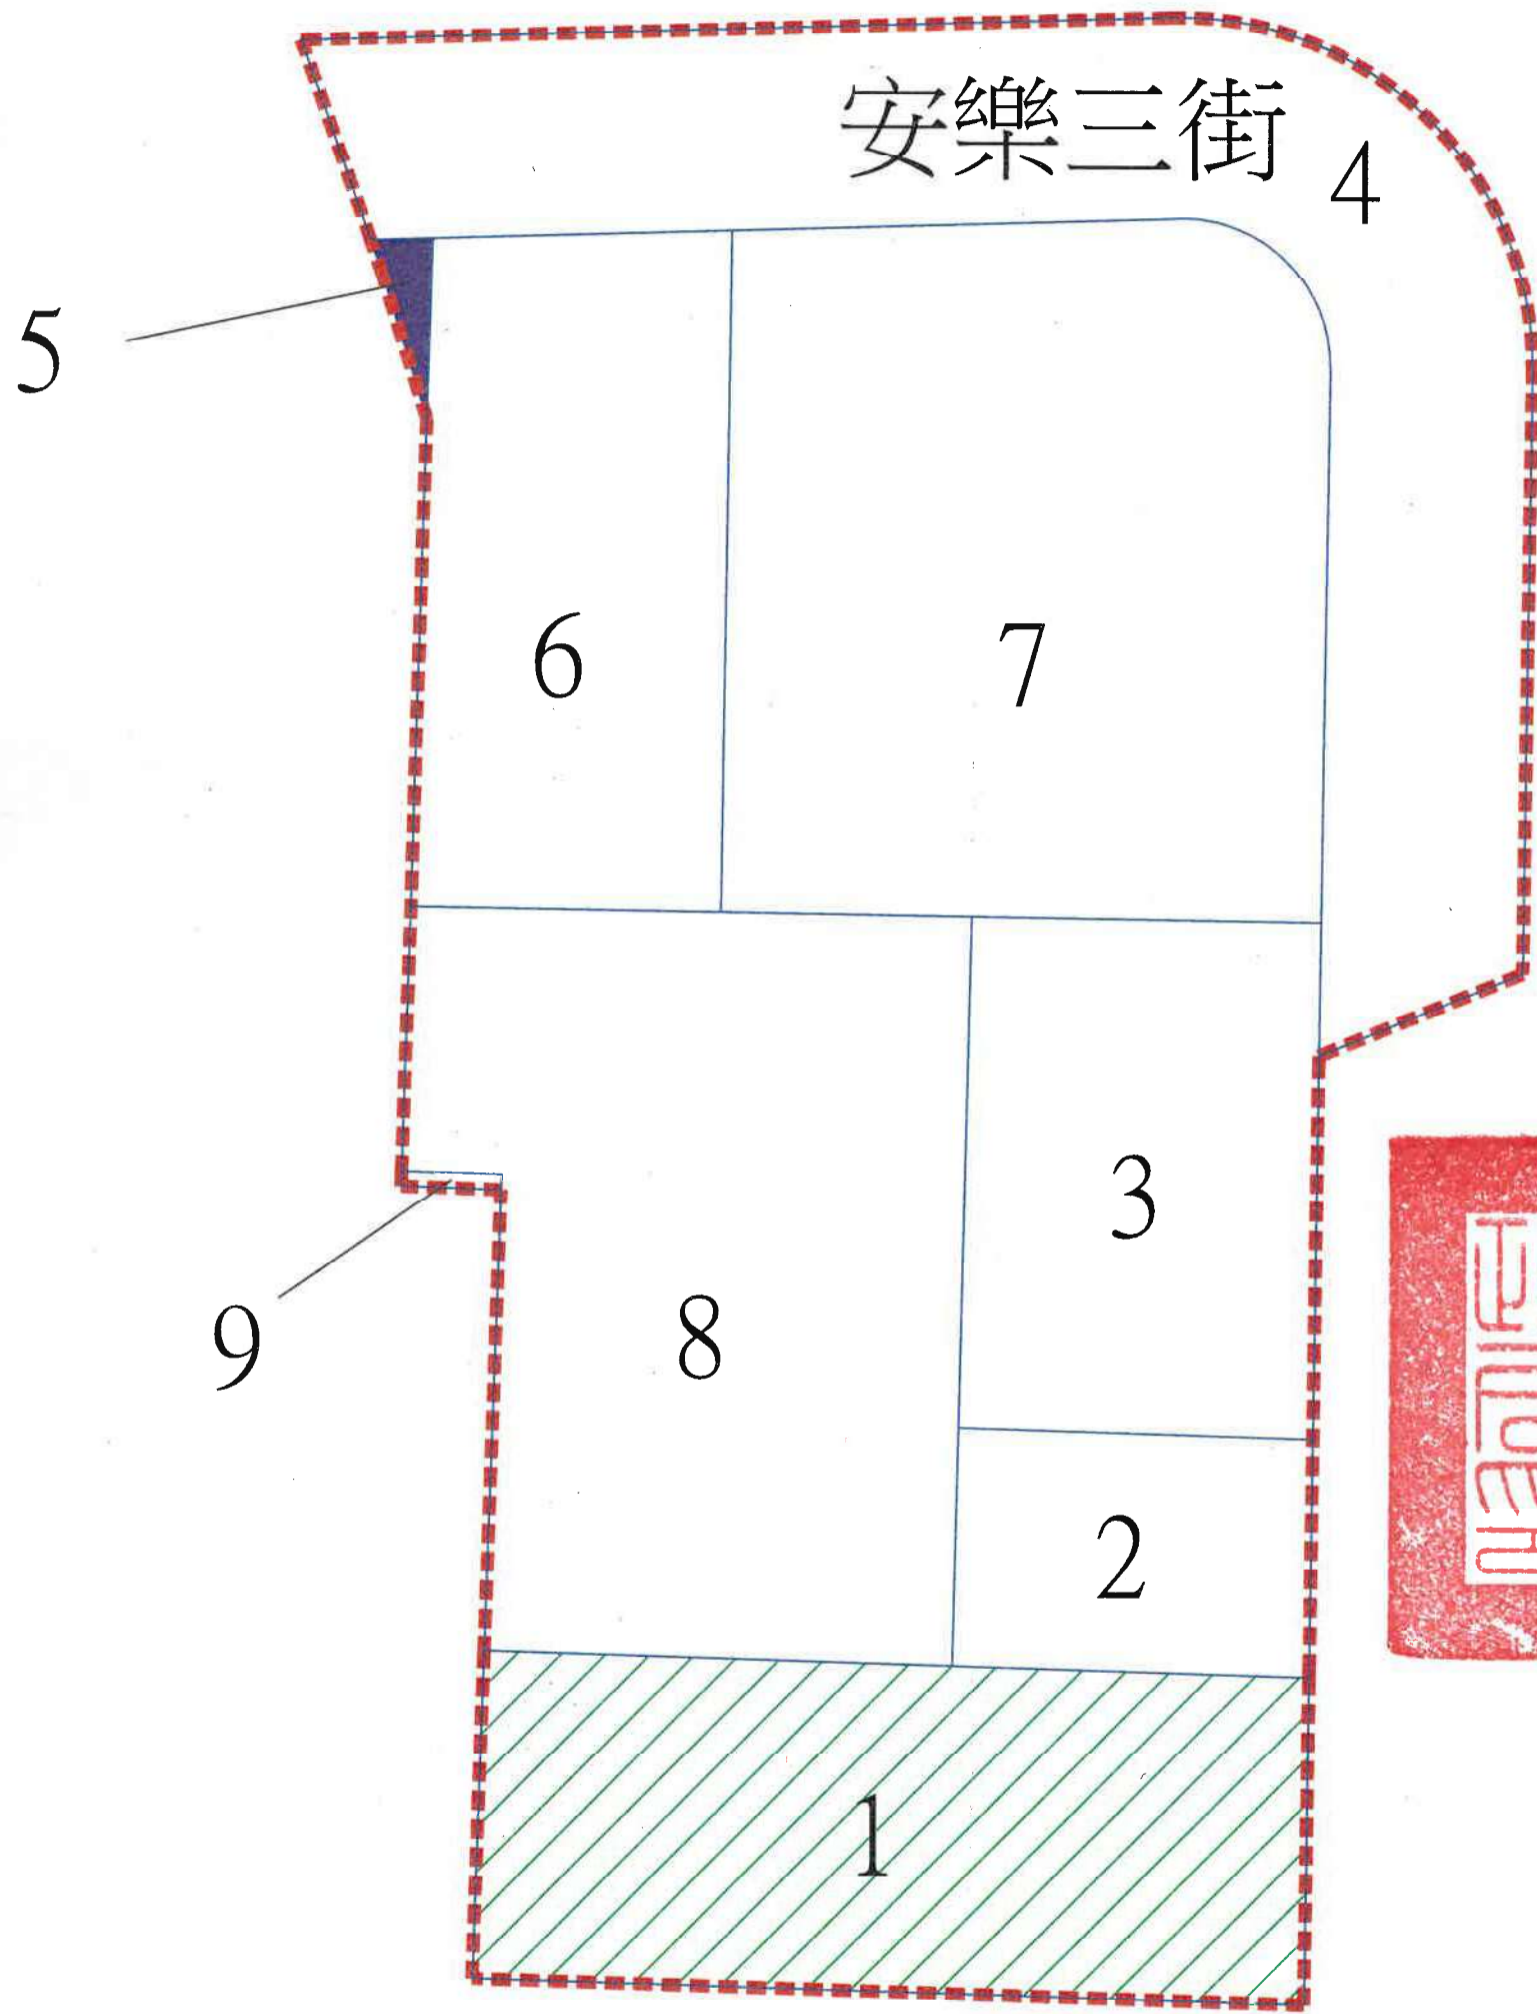

高雄市第103期市地重劃區重劃後土地分配圖

- A1 仁營段安樂小段地號
- 重劃範圍
- 綠地用地
- 機關用地