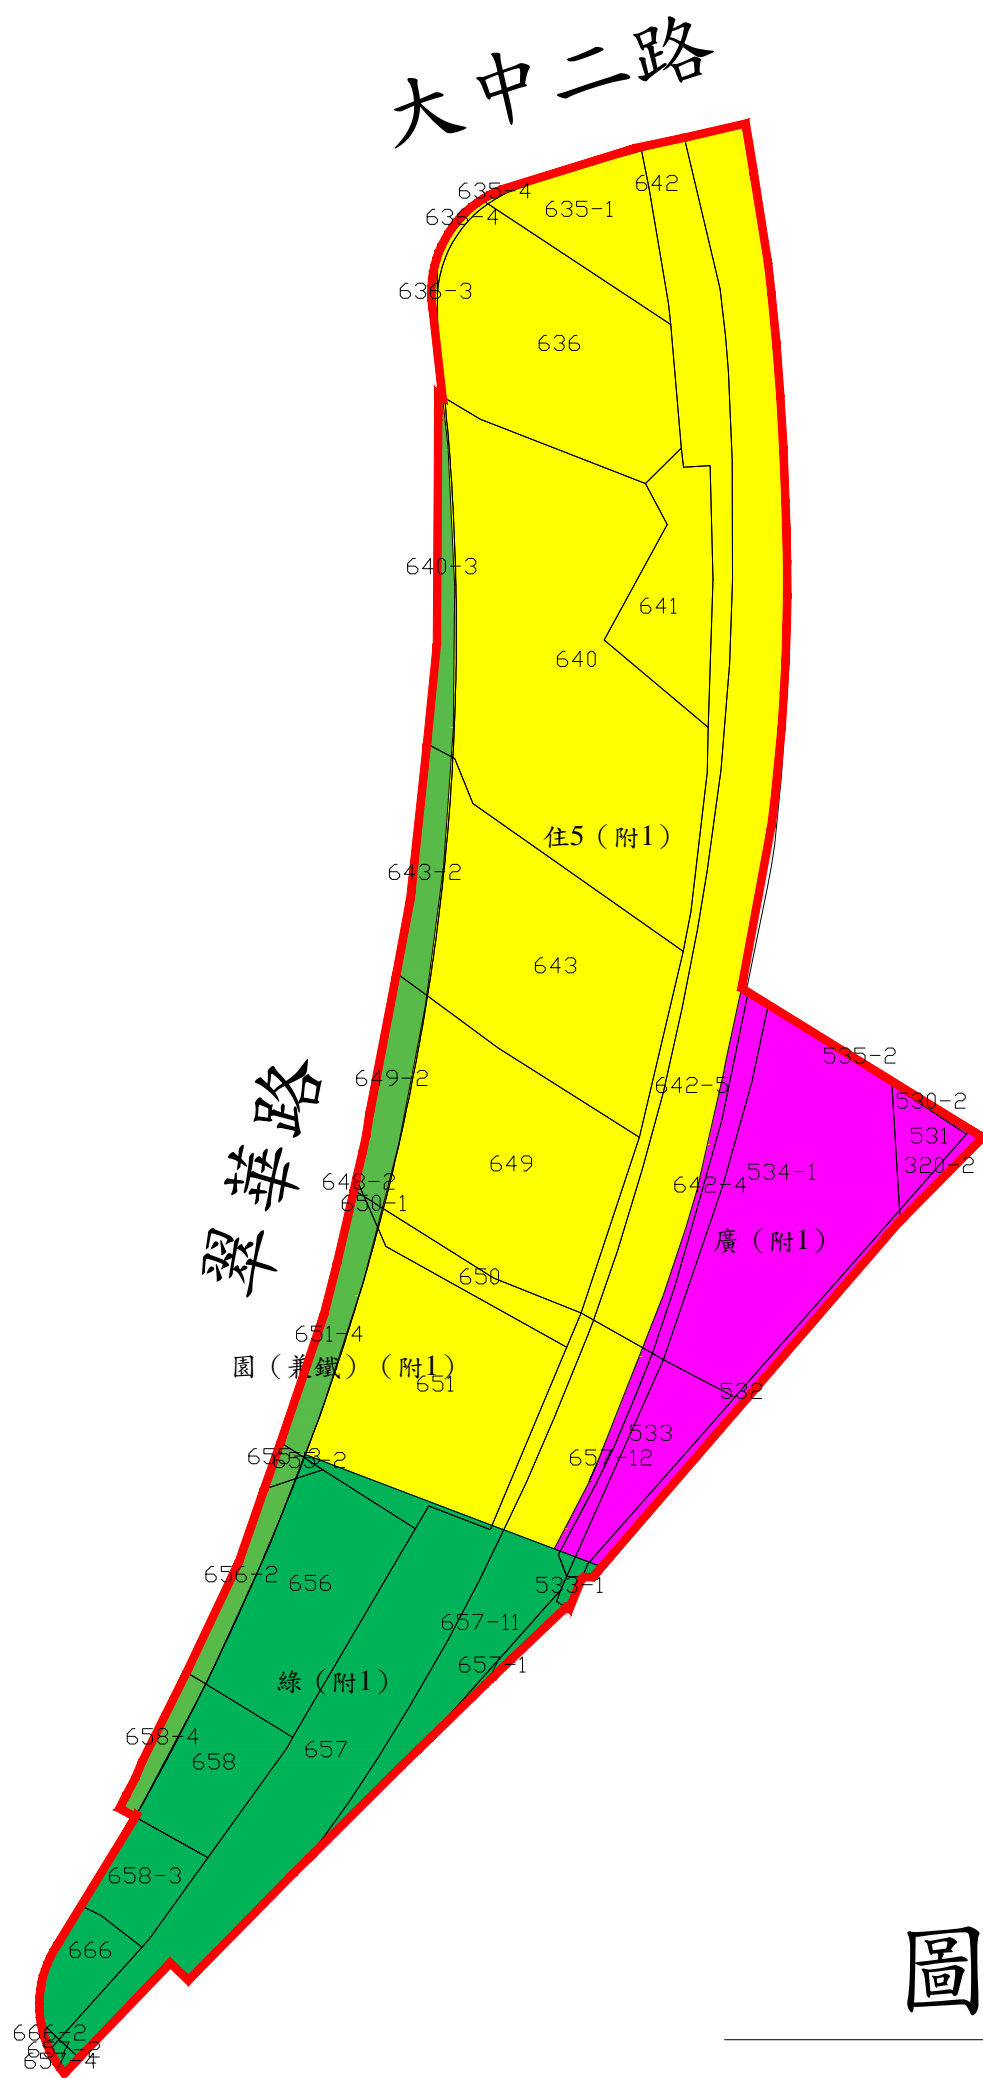

# 高雄市左營區第116期市地重劃區 範圍暨都市計畫地籍套繪圖

## 圖例

-  重劃區範圍
-  第5種住宅區
-  綠地用地
-  園道用地(兼供鐵路使用)
-  廣場用地

Scale=1:1000