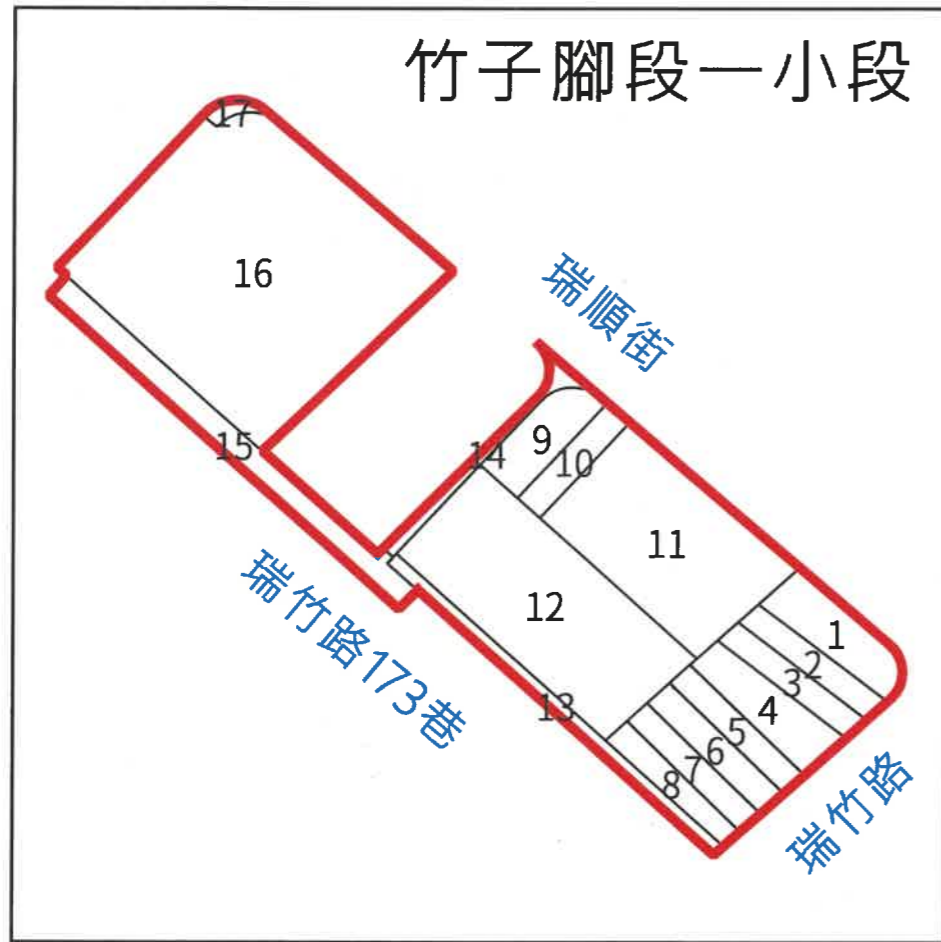

高雄市第105期市地重劃區重劃後土地分配圖

位置示意圖

圖例

- 範圍
- 地籍線

20 0 20 40 60 80 M

1 : 1200