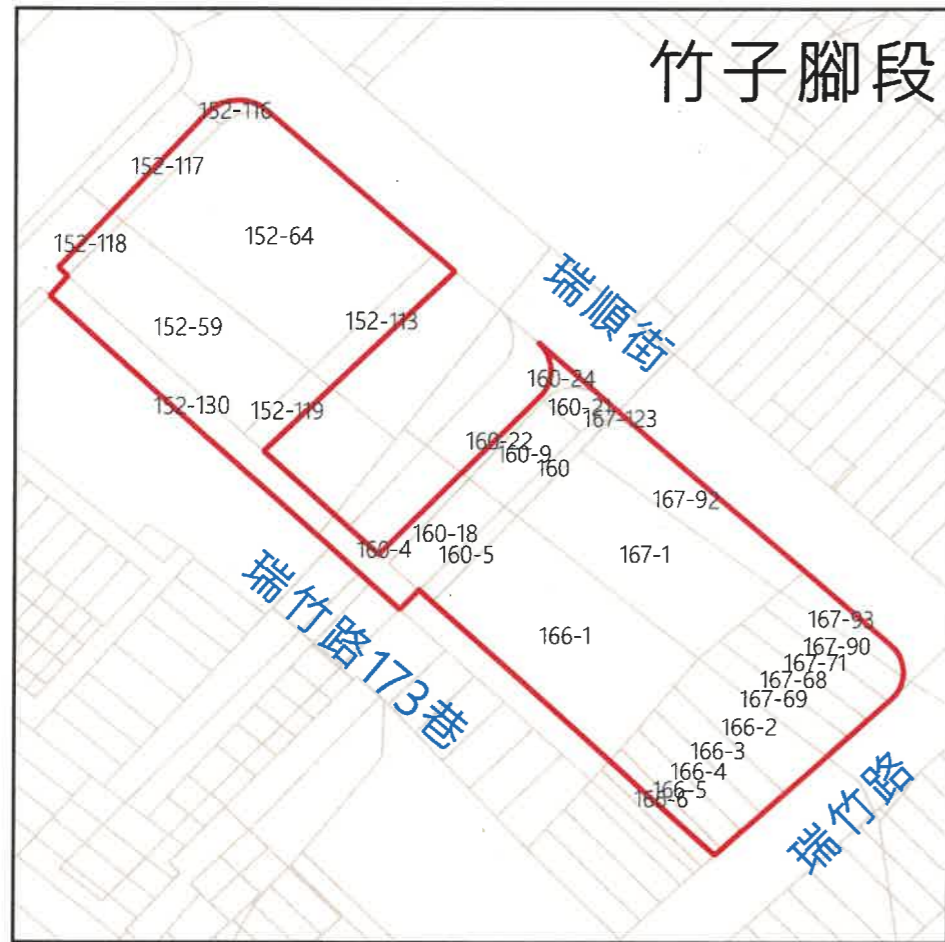

高雄市第105期市地重劃區重劃前地籍圖

位置示意圖

圖例

— 範圍

□ 地籍線

20 0 20 40 60 80 M

1 : 1200