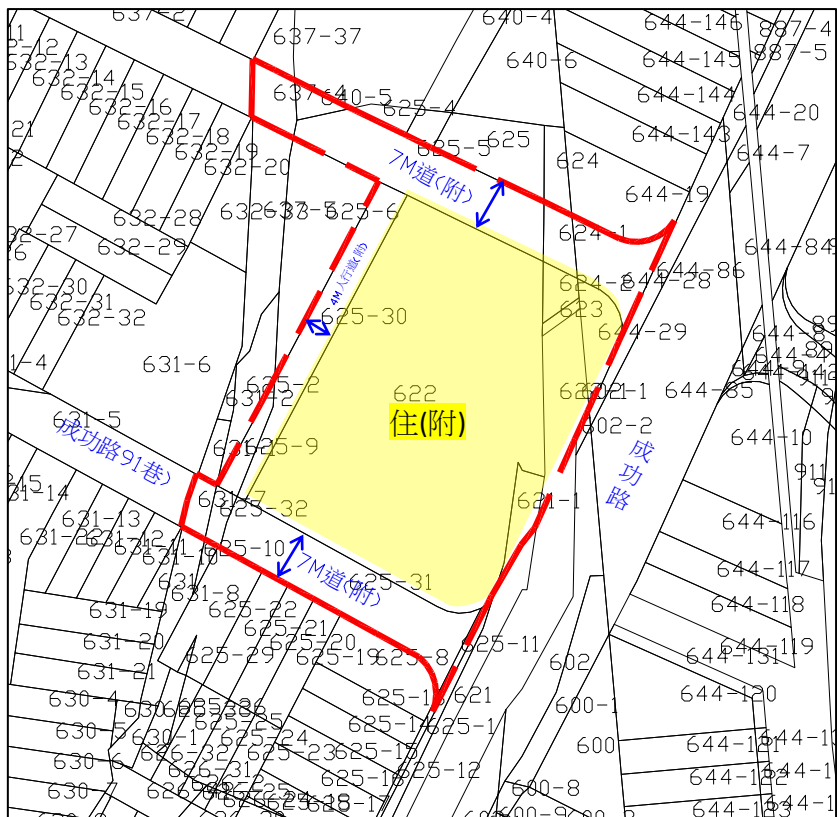

重劃區都市計畫地籍套繪圖

圖例： 重劃範圍

道路寬度

住宅區

備註:實際面積以重劃區範圍邊界分割後之實地測量面積為準