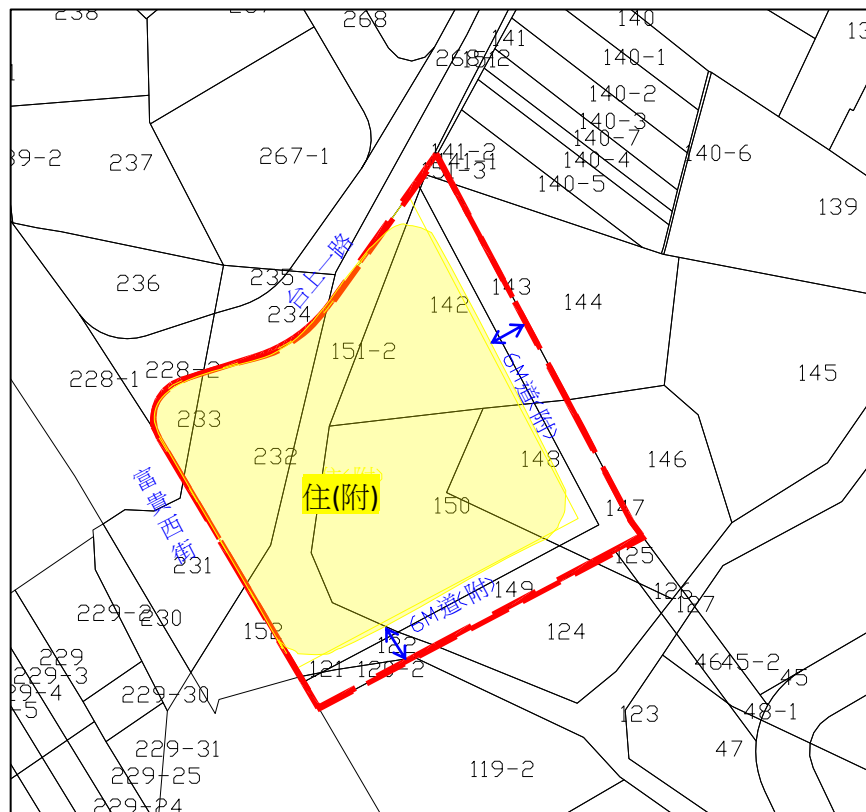

重劃區都市計畫地籍套繪圖

圖例： 重劃範圍

道路寬度

住宅區

備註:實際面積以重劃區範圍邊界分割後之實地測量面積為準