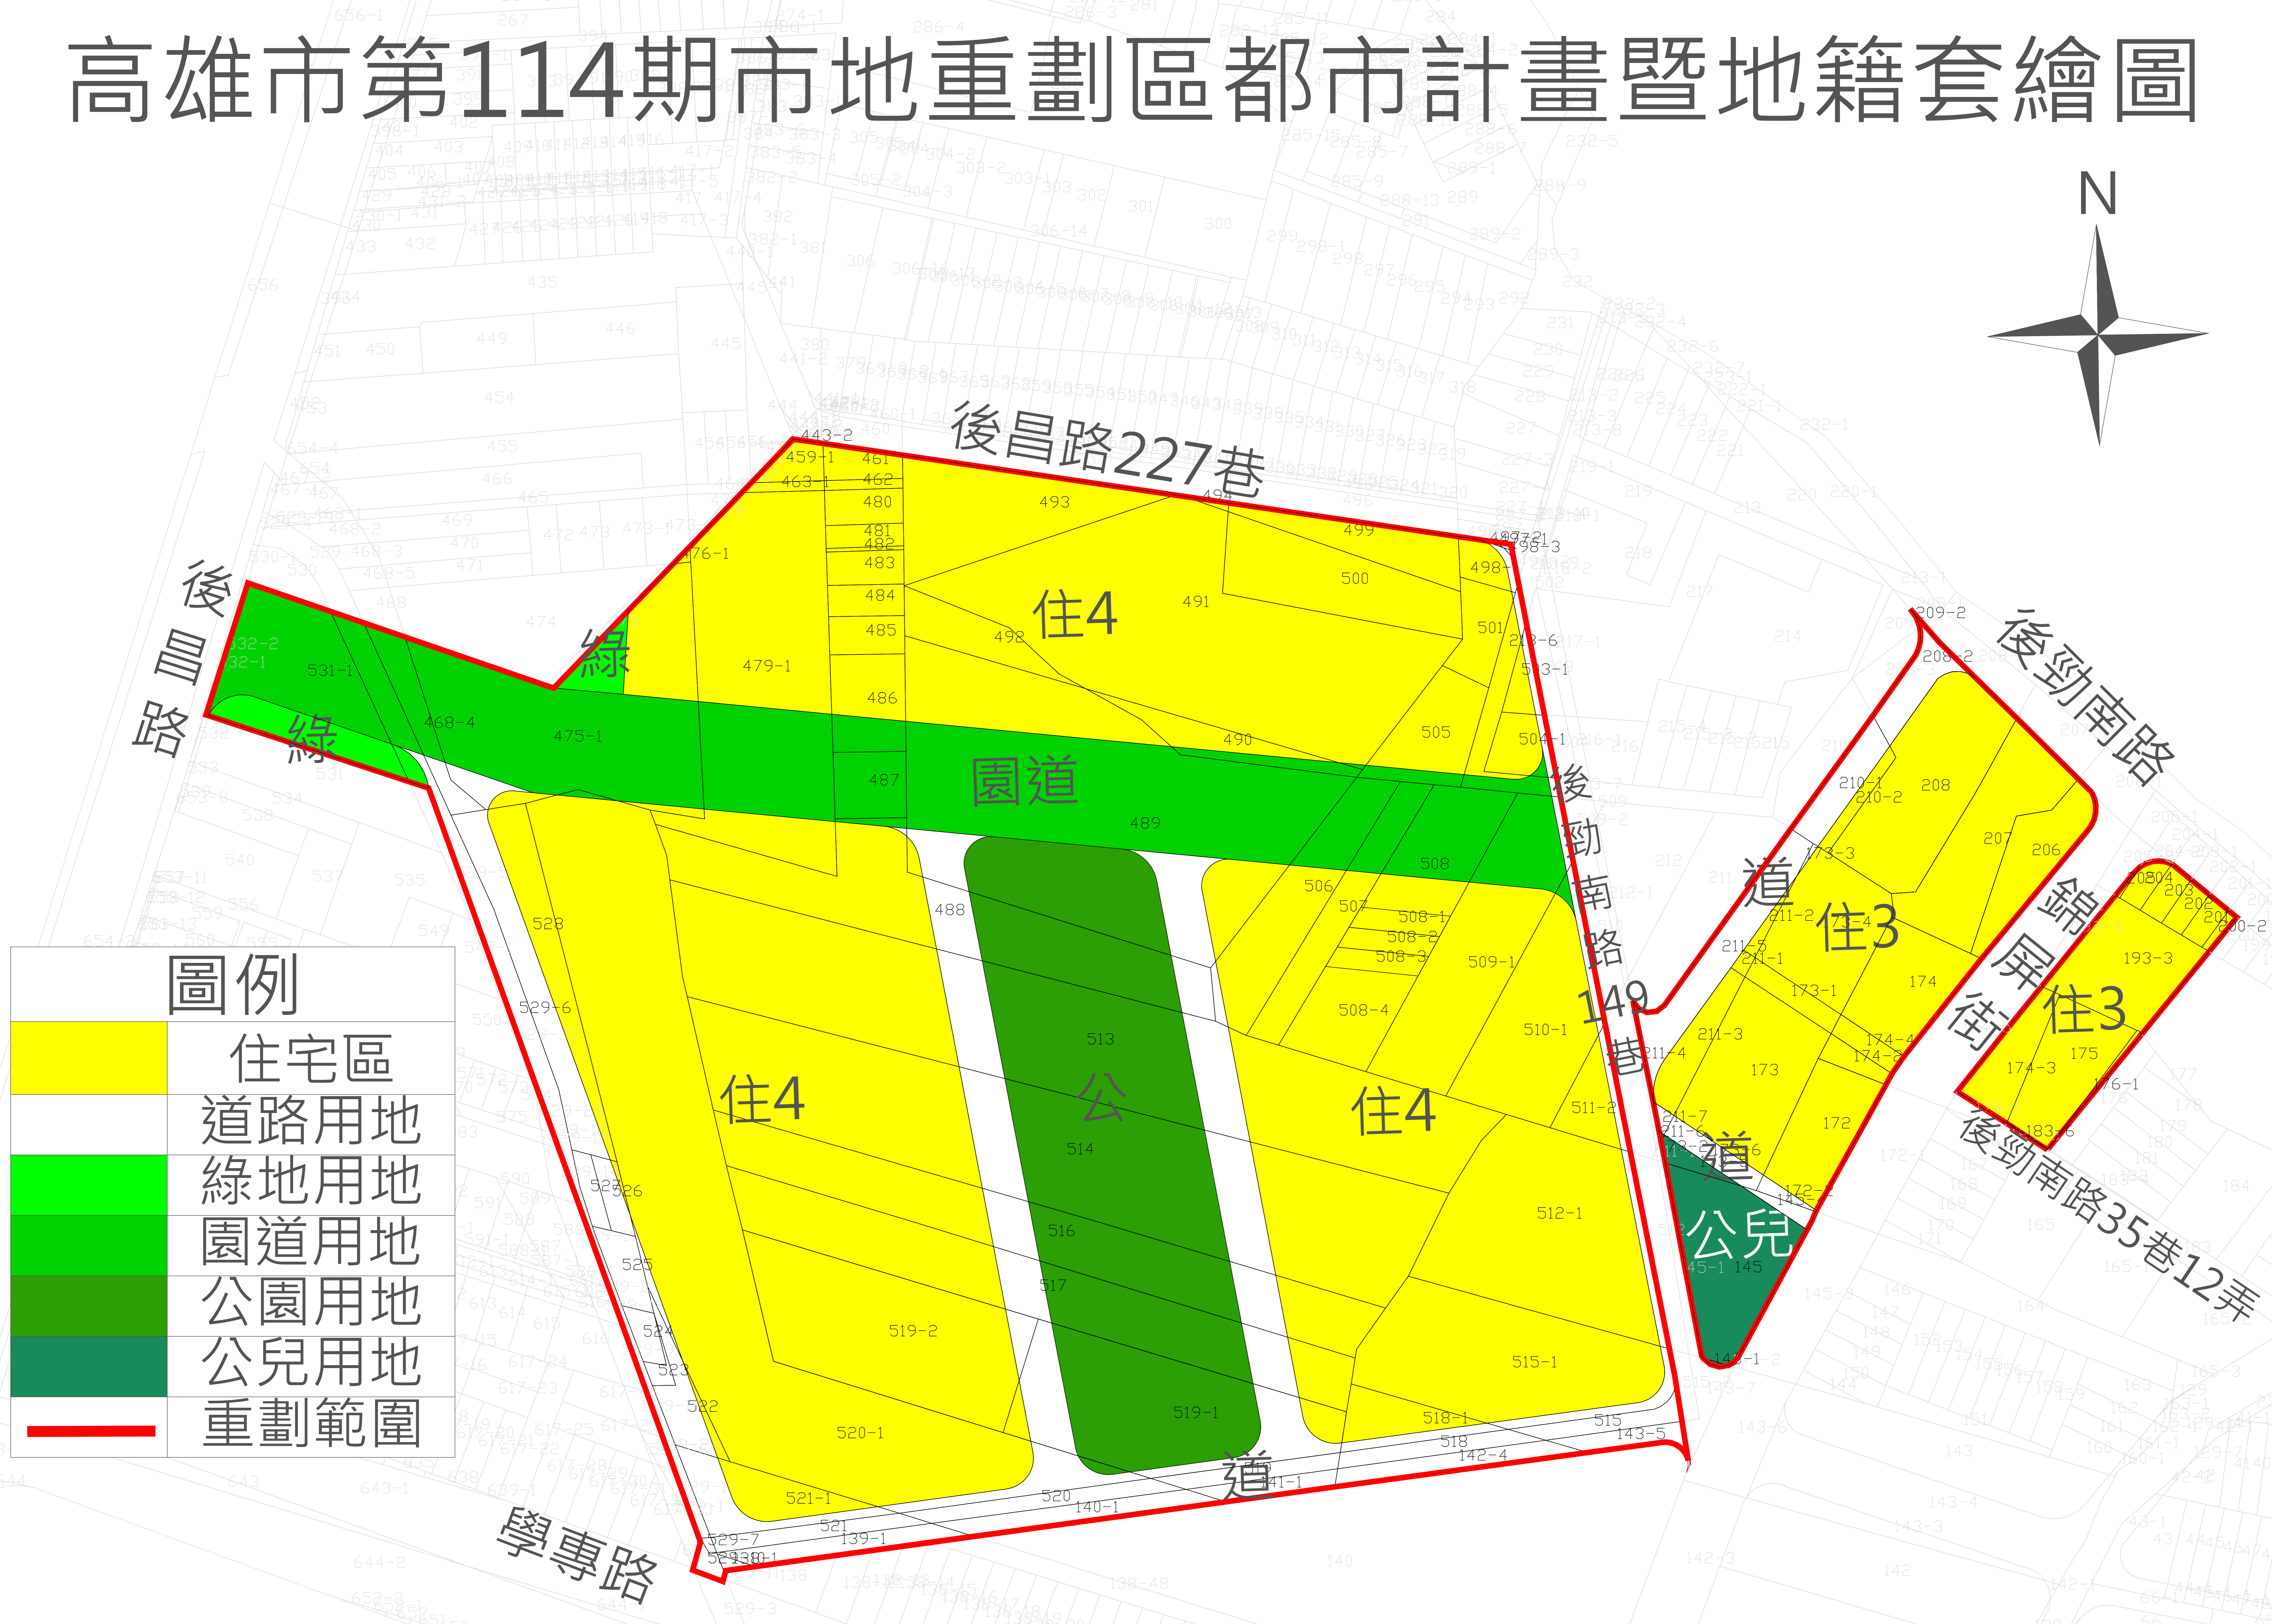

高雄市第114期市地重劃區都市計畫暨地籍套繪圖

圖例

	住宅區
	道路用地
	綠地用地
	園道用地
	公園用地
	公兒用地
	重劃範圍