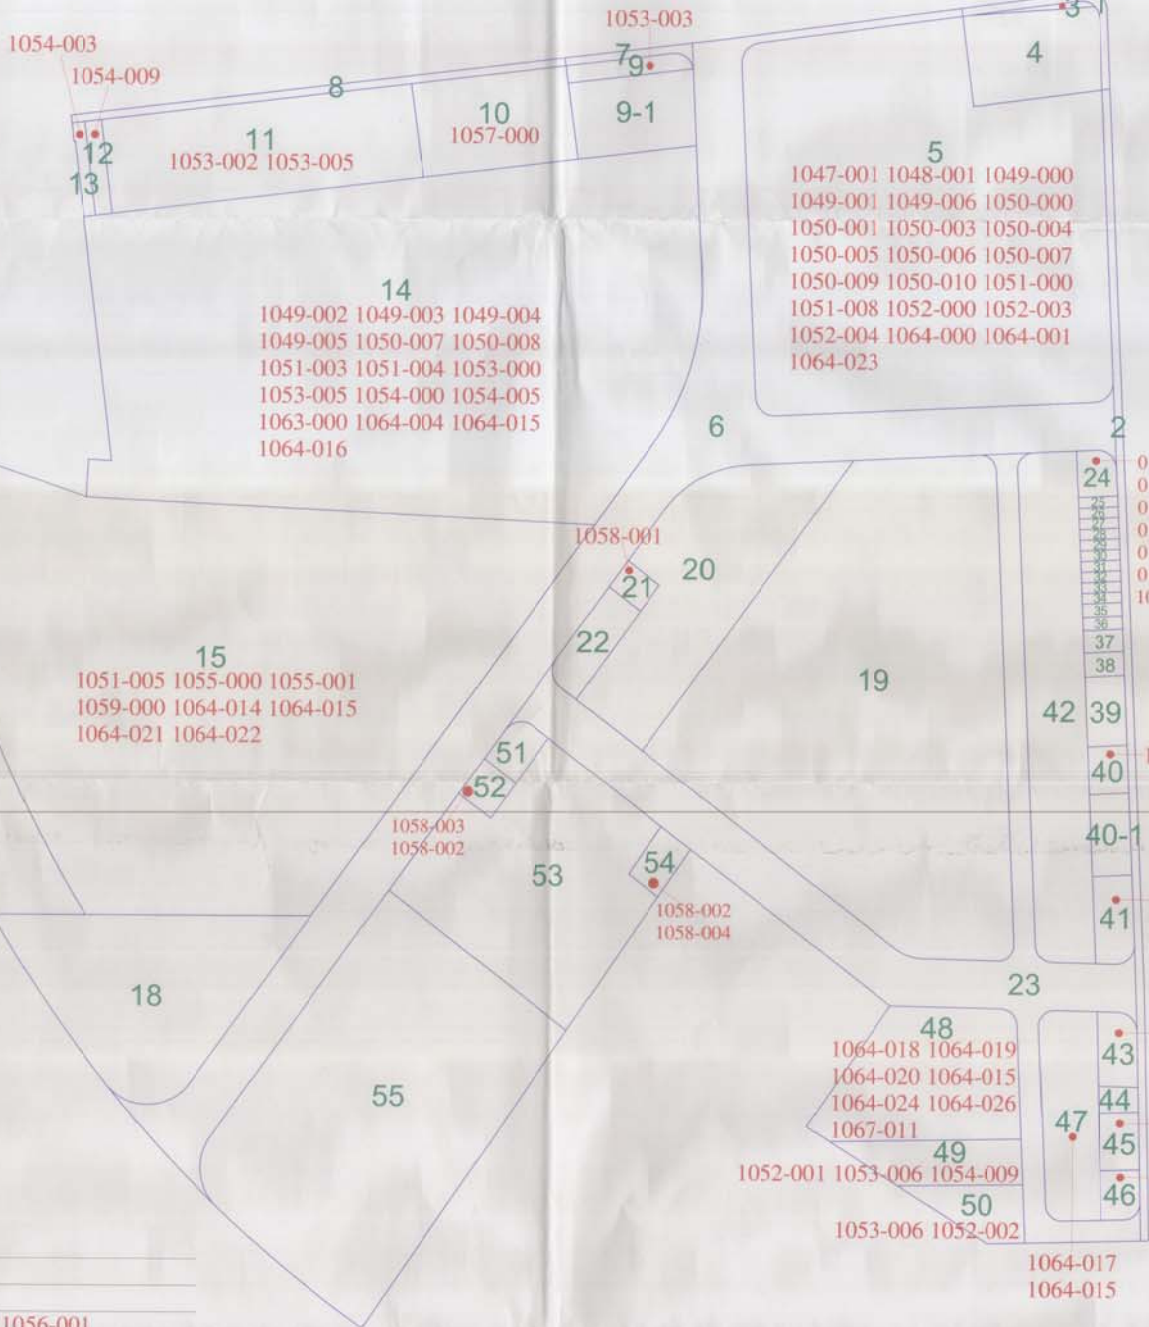

高雄市鳳山區國泰自辦市地重劃區 重劃後前地號對照圖

SCALE: 1/1000

0002-012 0002-013
0002-014 0002-015
0002-018 0002-019
0157-012 0157-020
0157-021 0157-022
0157-023 0157-089
0157-103 0157-107
0157-108 0157-110
0157-111 0157-112
0157-114 0157-115
0157-116 0157-127
0157-129 0157-130
0157-131 0162-001
0162-007 0162-012
0162-014 0162-015
0162-016 0162-020
0162-022 0162-023
0162-024 0162-028

25 1058-005
26 1058-010
27 1058-009
28 1057-093 1056-000 1056-001
29 1056-000 1056-001 1058-005
30 1056-000 1056-001 1058-005
31 1058-005
32 1056-000 1056-001
33 1056-000 1056-001
34 1058-006
35 1057-093 0157-098 0157-099 1058-005
36 0157-093 1058-005 1058-008
37 1057-124 0157-125 0162-017 0162-025
0162-029 0162-030
38 1057-093 0162-013 0162-018 0162-021
0162-026
39 0157-009 0157-010 0157-083 0157-084
0157-086 0157-087 0157-088 0157-092
0157-093 0157-094 0157-095 0157-097
0157-109 0157-117 0157-118 0157-119
0157-120 0157-121 0157-123

0254-015
1053-003
1054-003
1054-009
1053-002 1053-005
1057-000
1047-001 1048-001 1049-000
1049-001 1049-006 1050-000
1050-001 1050-003 1050-004
1050-005 1050-006 1050-007
1050-009 1050-010 1051-000
1051-008 1052-000 1052-003
1052-004 1064-000 1064-001
1064-023
1058-001
1058-007
1058-003 1058-002
1058-002 1058-004
1058-011
1058-011
1064-018 1064-019
1064-020 1064-015
1064-024 1064-026
1067-011
1052-001 1053-006 1054-009
1053-006 1052-002
1064-017
1064-015
0157-092
0157-093
0157-118
0157-126
0162-019
0162-027
1054-004
0157-093
1056-000
1056-001
1058-011
1064-015
1064-025
1058-000

圖 例

— 分配線
xxxx-xxx 重劃前地號
xx 重劃後地號