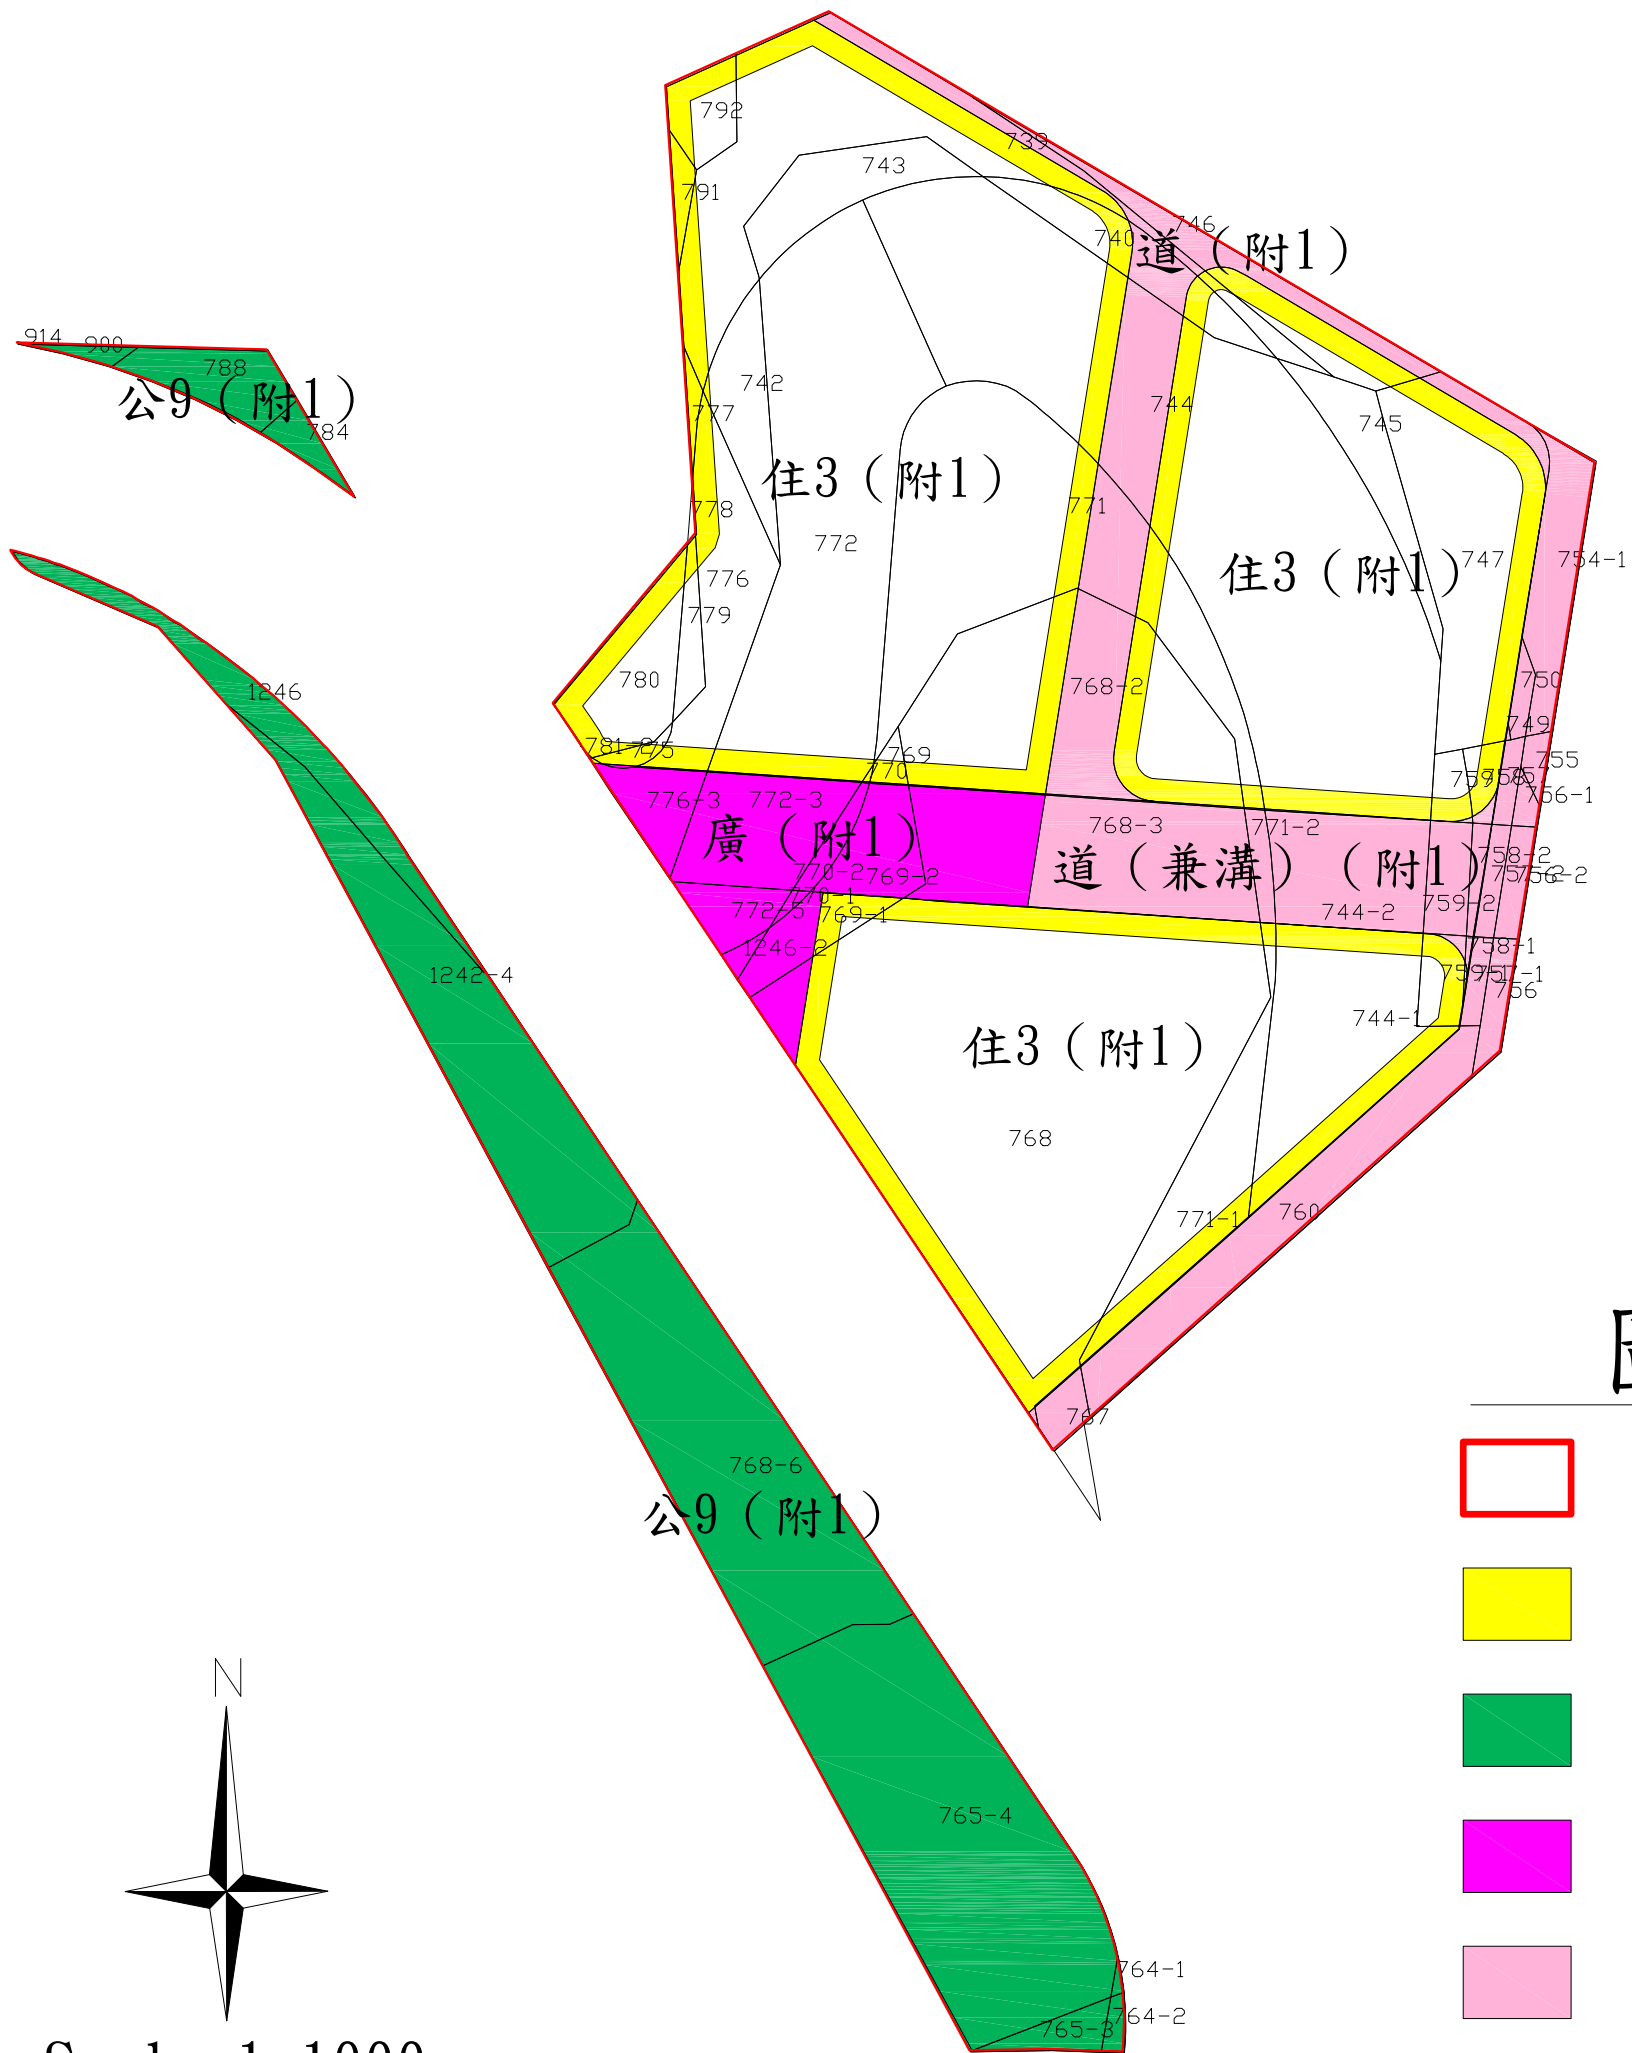

高雄市第125期市地重劃區 範圍暨都市計畫地籍套繪圖

圖例

- 重劃區範圍
- 第3種住宅區
- 公園用地
- 廣場用地
- 道路用地
- 道路用地兼供溝渠使用

Scale=1:1000