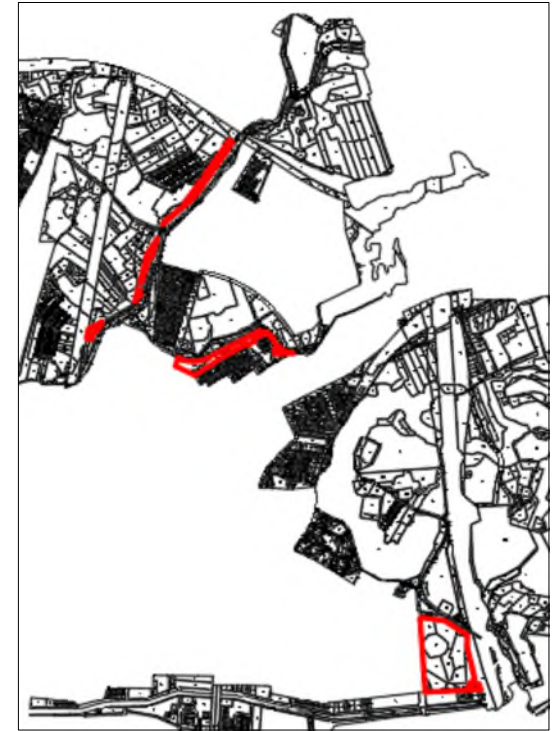

# 高雄市第126期市地重劃區 範圍暨都市計畫地籍套繪圖

Scale=1:2000

## 圖例

- 重劃區範圍
- 第4種住宅區
- 公園用地
- 園道用地
- 道路用地
- 綠地用地兼供道路使用