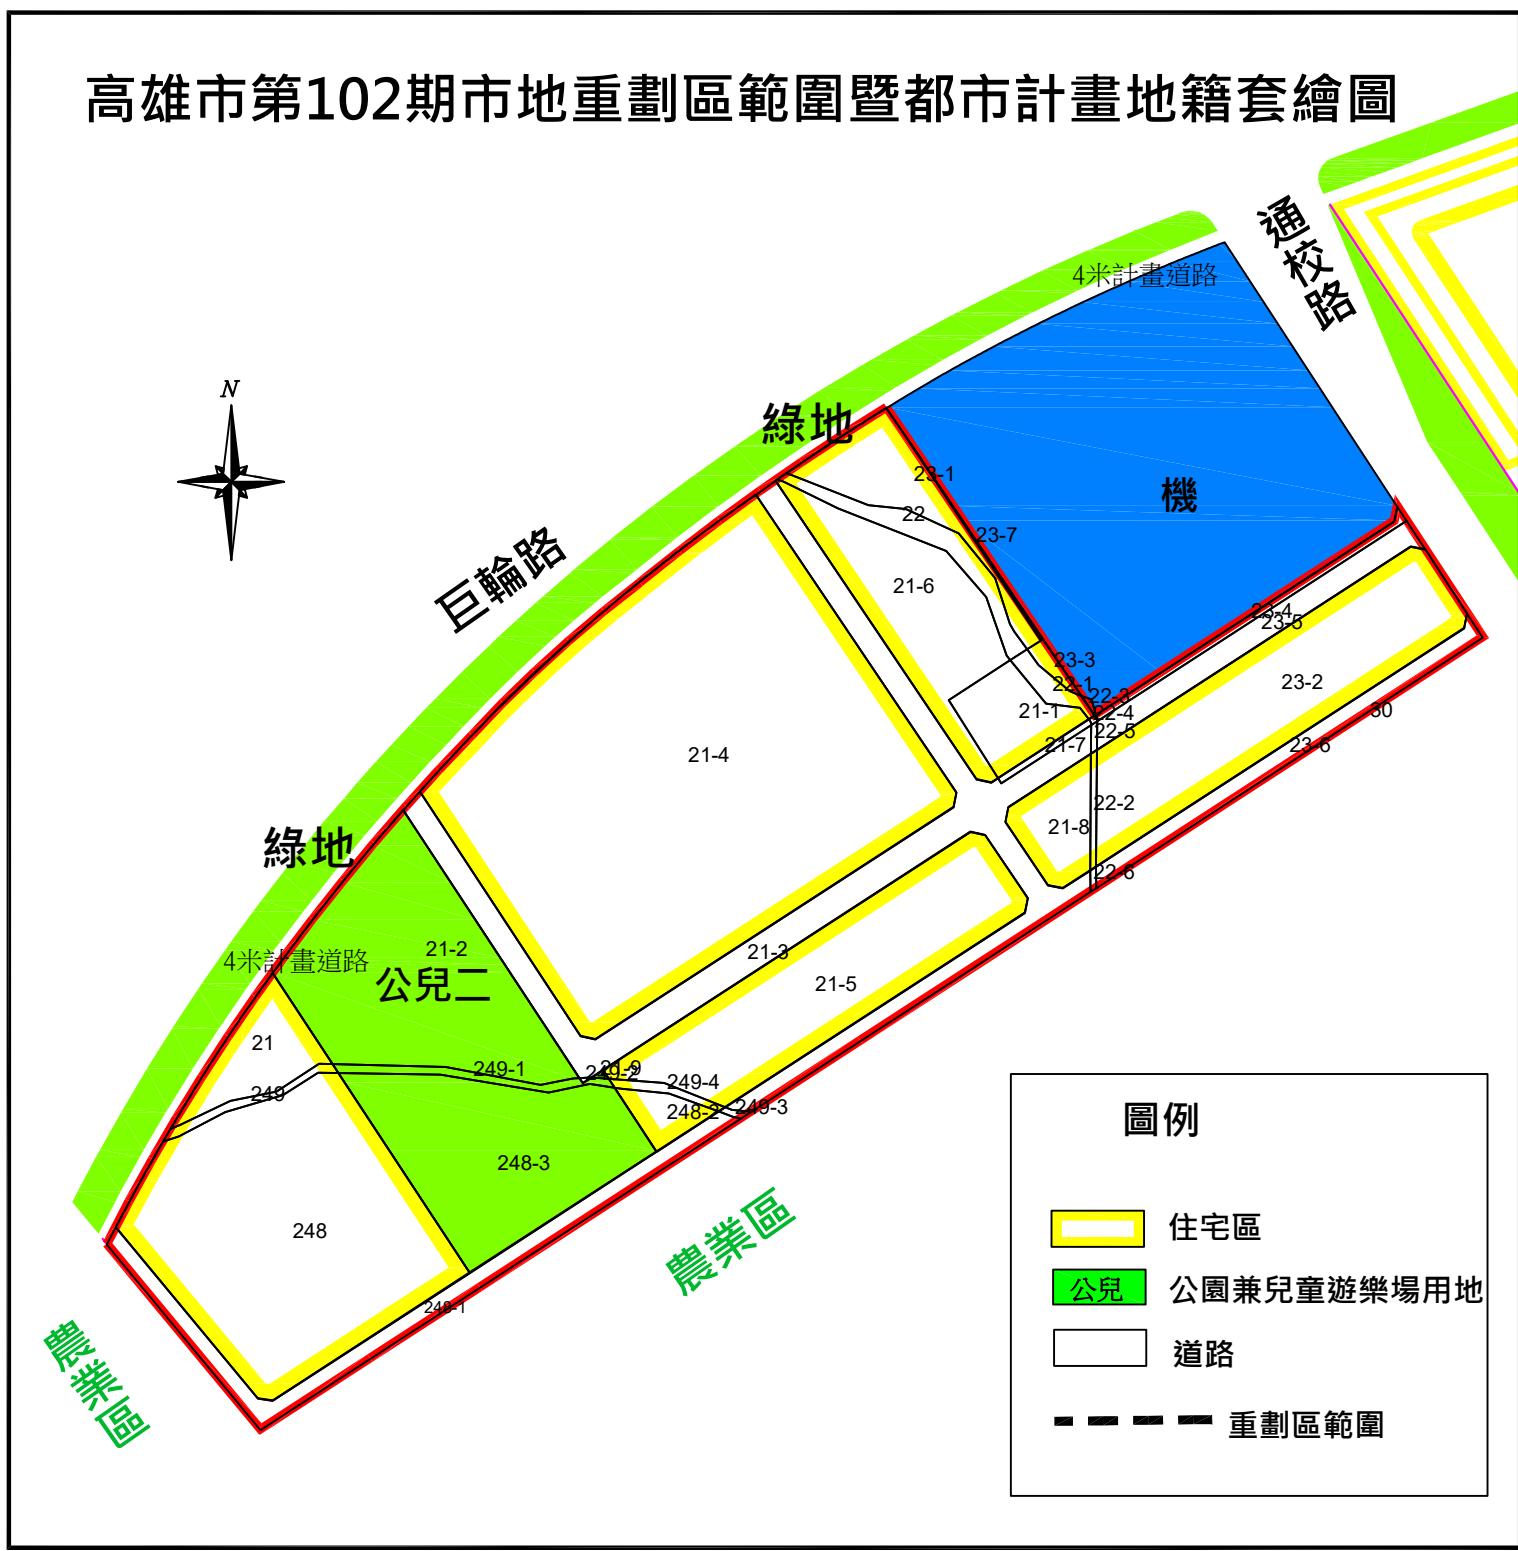

高雄市第102期市地重劃區範圍暨都市計畫地籍套繪圖

圖例

- 住宅區
- 公園兼兒童遊樂場用地
- 道路
- 重劃區範圍