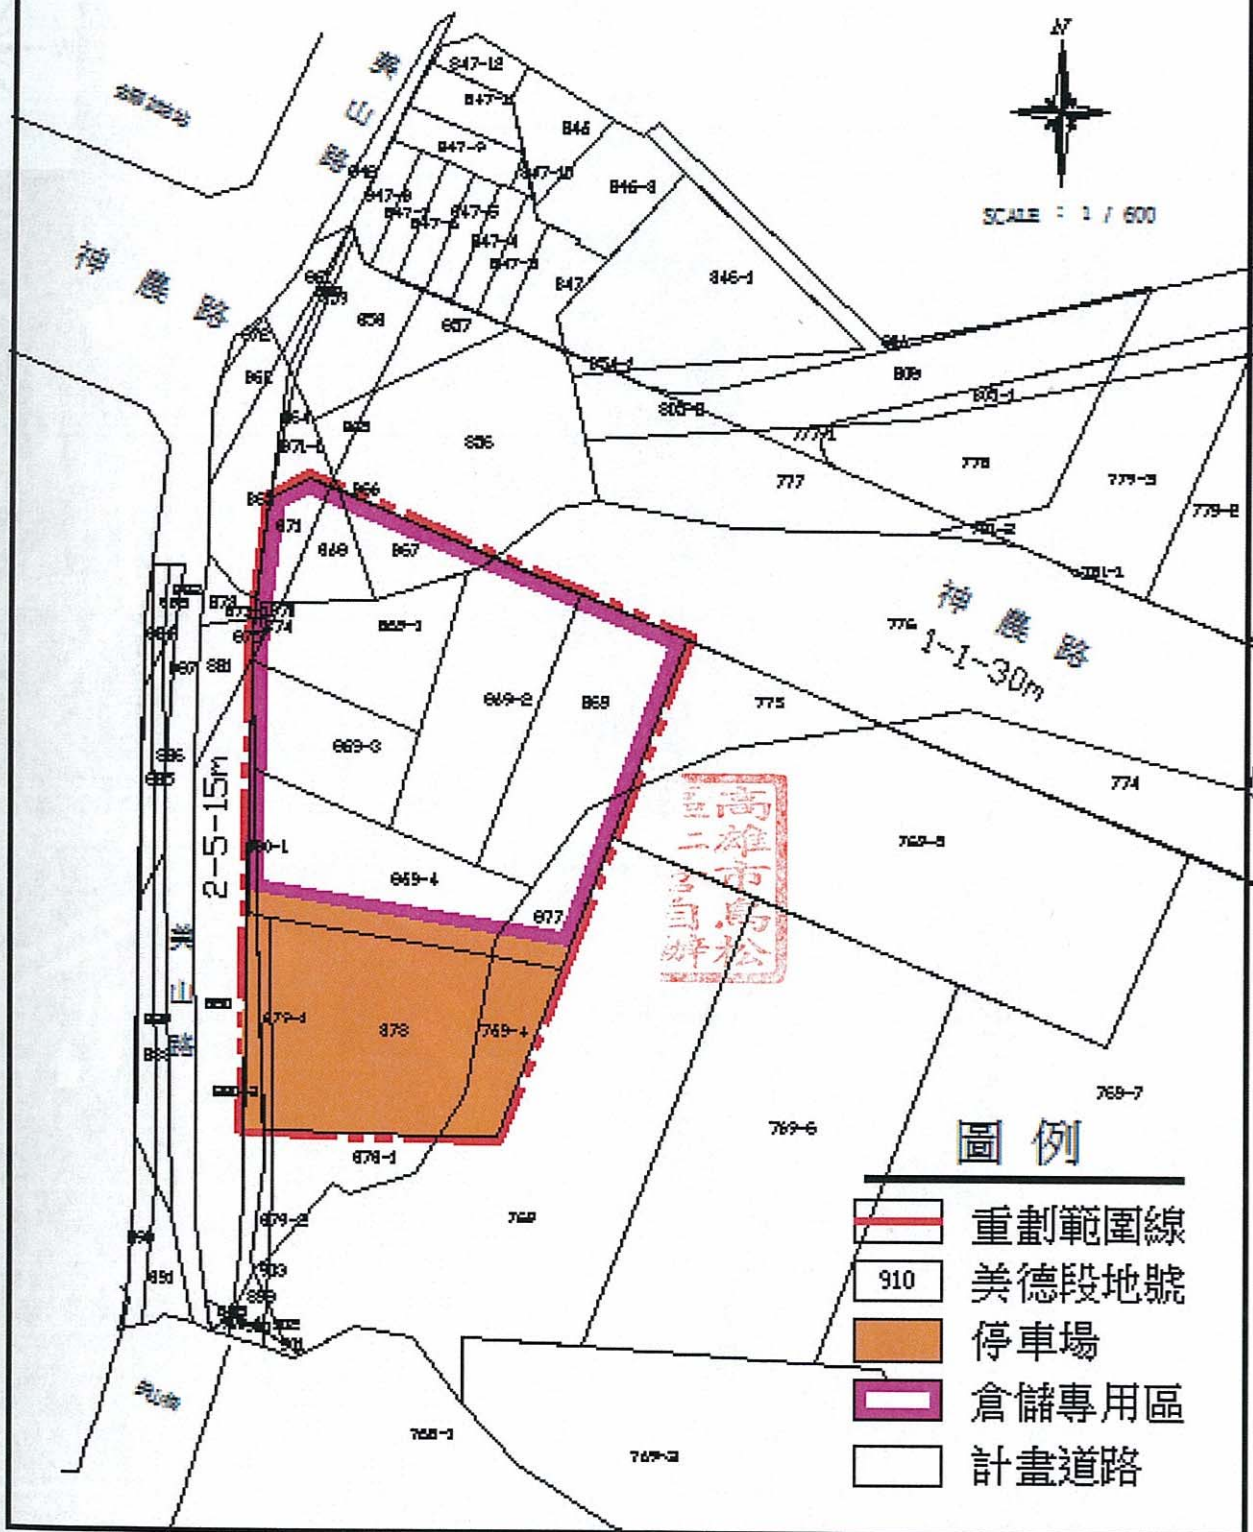

高雄市第72期鳥松區仁倉自辦市地重劃區 都市計畫地籍套繪圖

SCALE : 1 / 600

圖例

-  重劃範圍線
-  910 美德段地號
-  停車場
-  倉儲專用區
-  計畫道路