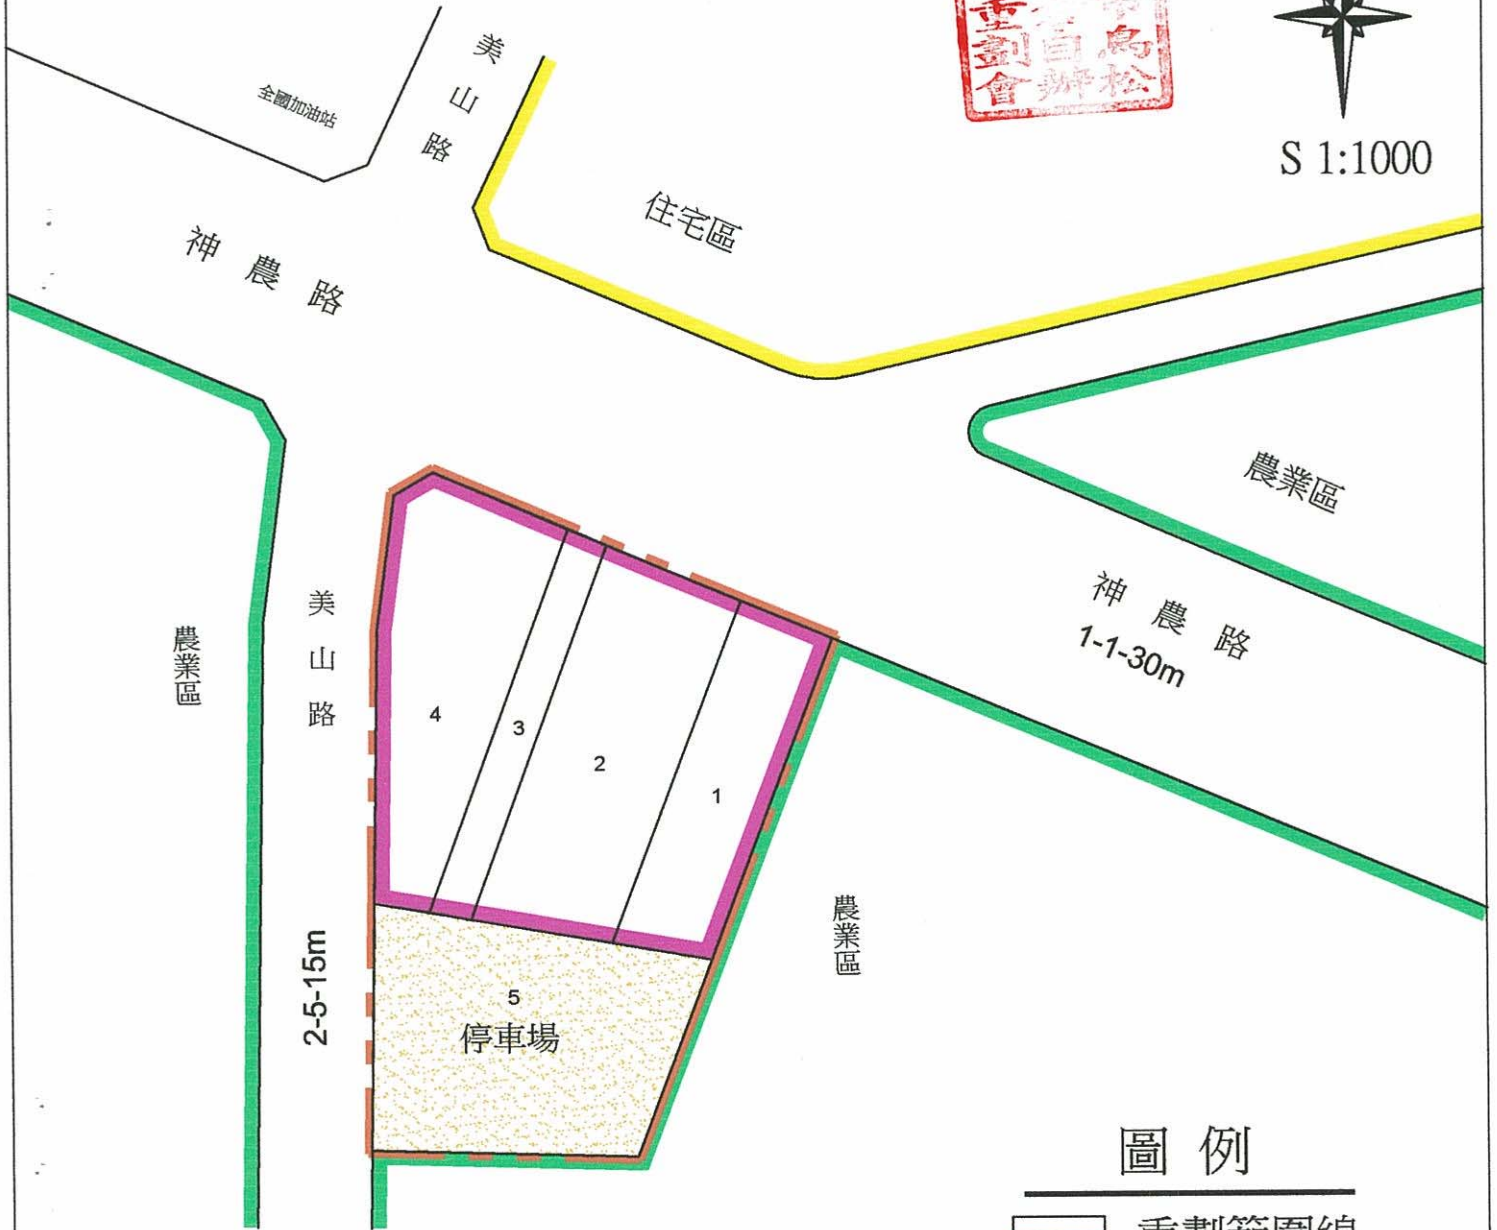

高雄市第72期鳥松區仁倉白辦市地重劃區 重劃後分配圖

S 1:1000

圖例

-  重劃範圍線
-  重劃後地號
-  停車場
-  倉儲專用區
-  計畫道路