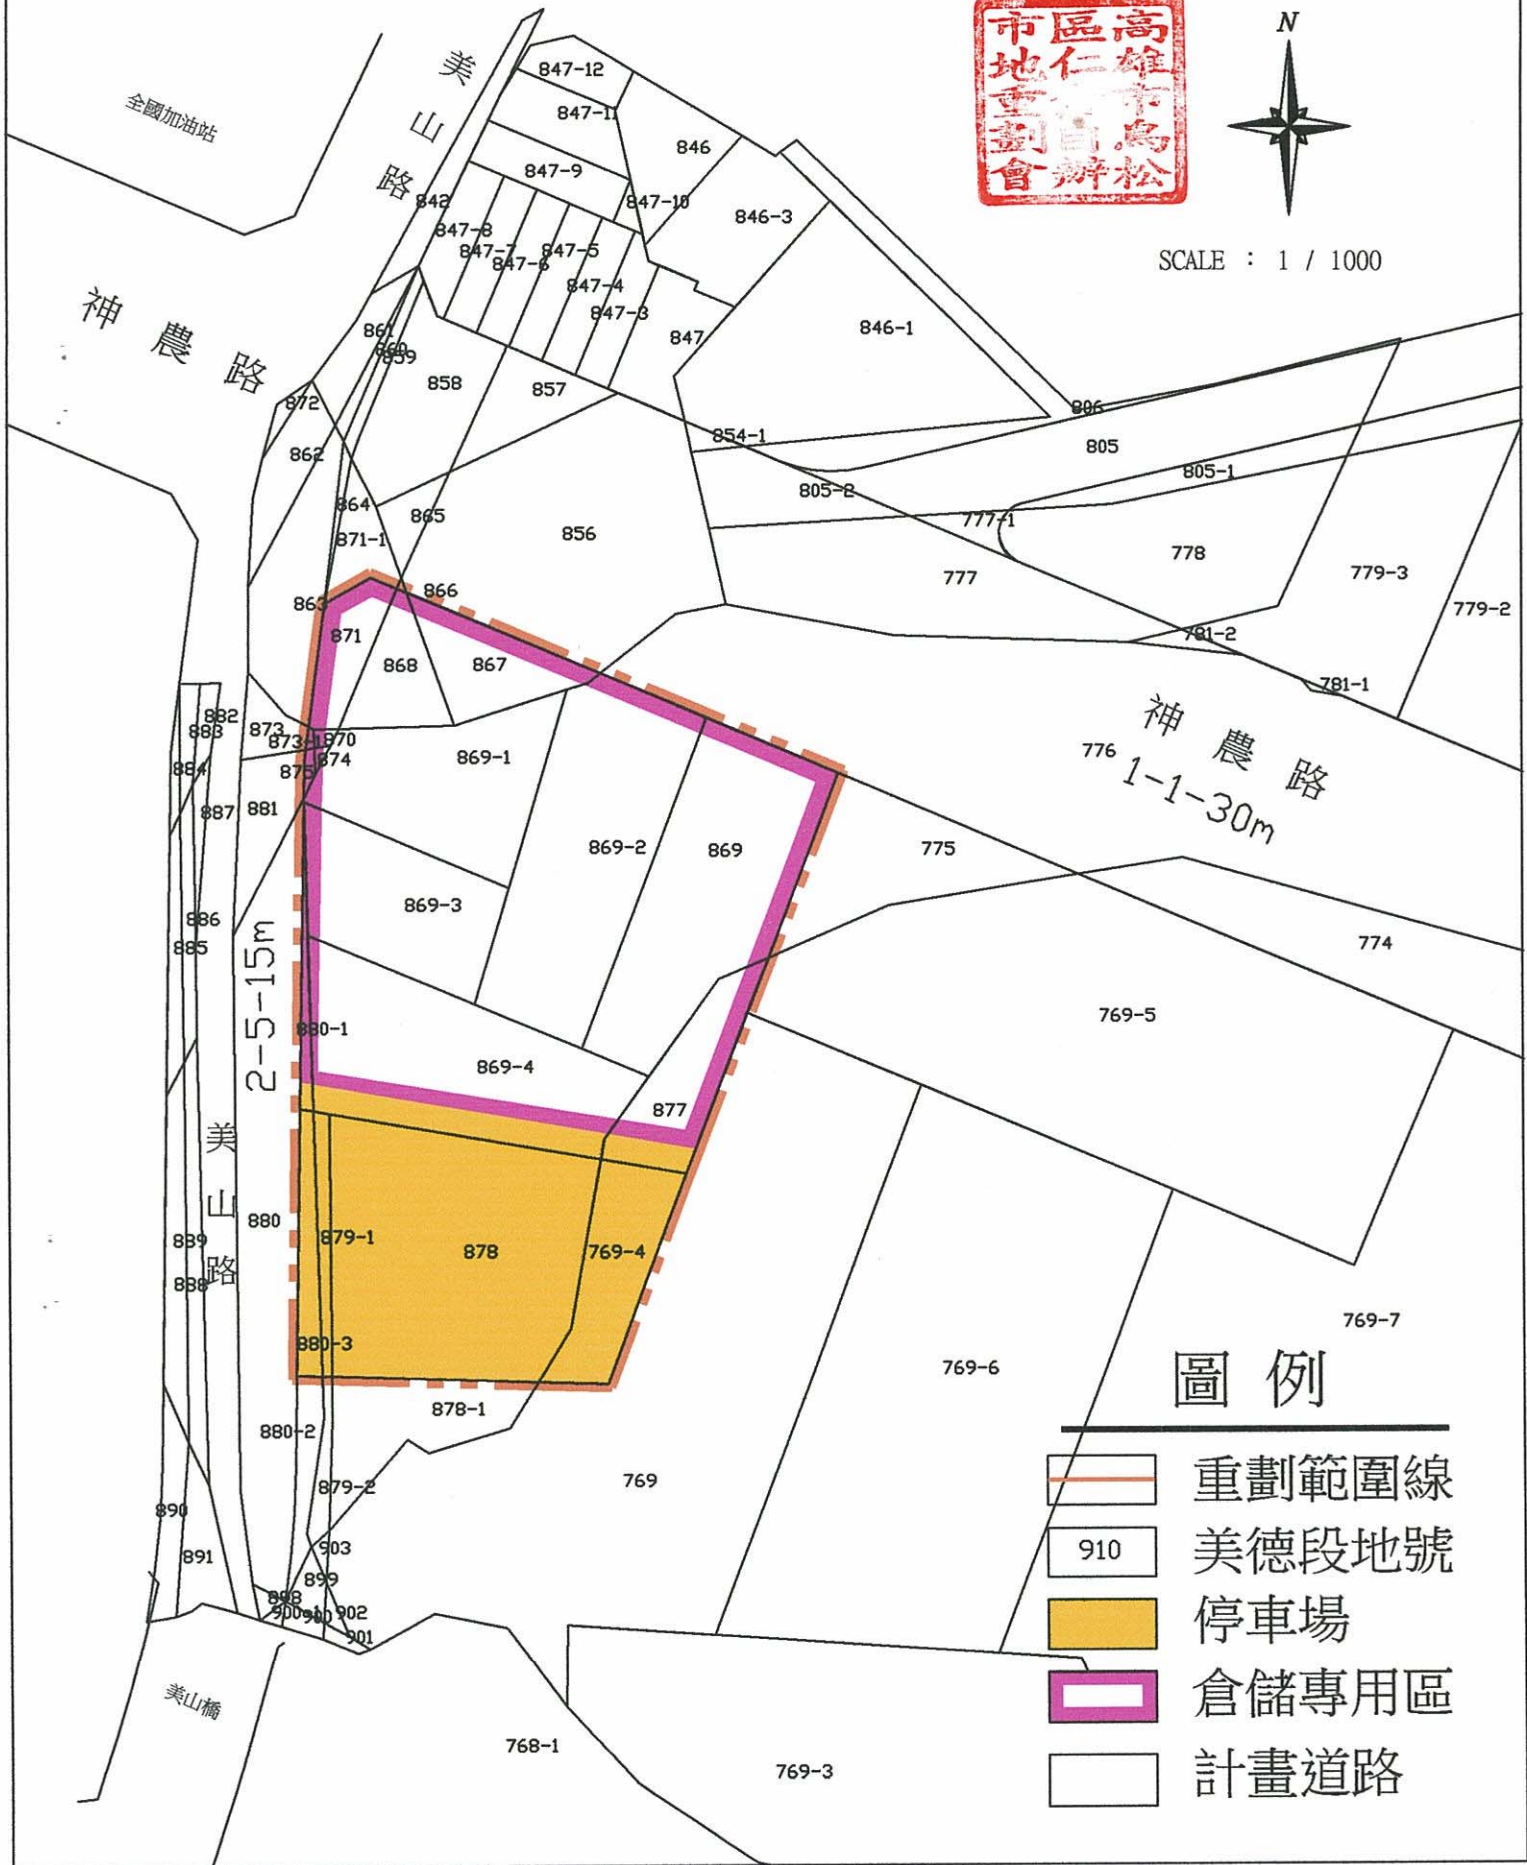

高雄市第72期鳥松區仁倉自辦市地重劃區 地籍套繪圖

SCALE : 1 / 1000

圖例

-  重劃範圍線
-  美德段地號
-  停車場
-  倉儲專用區
-  計畫道路