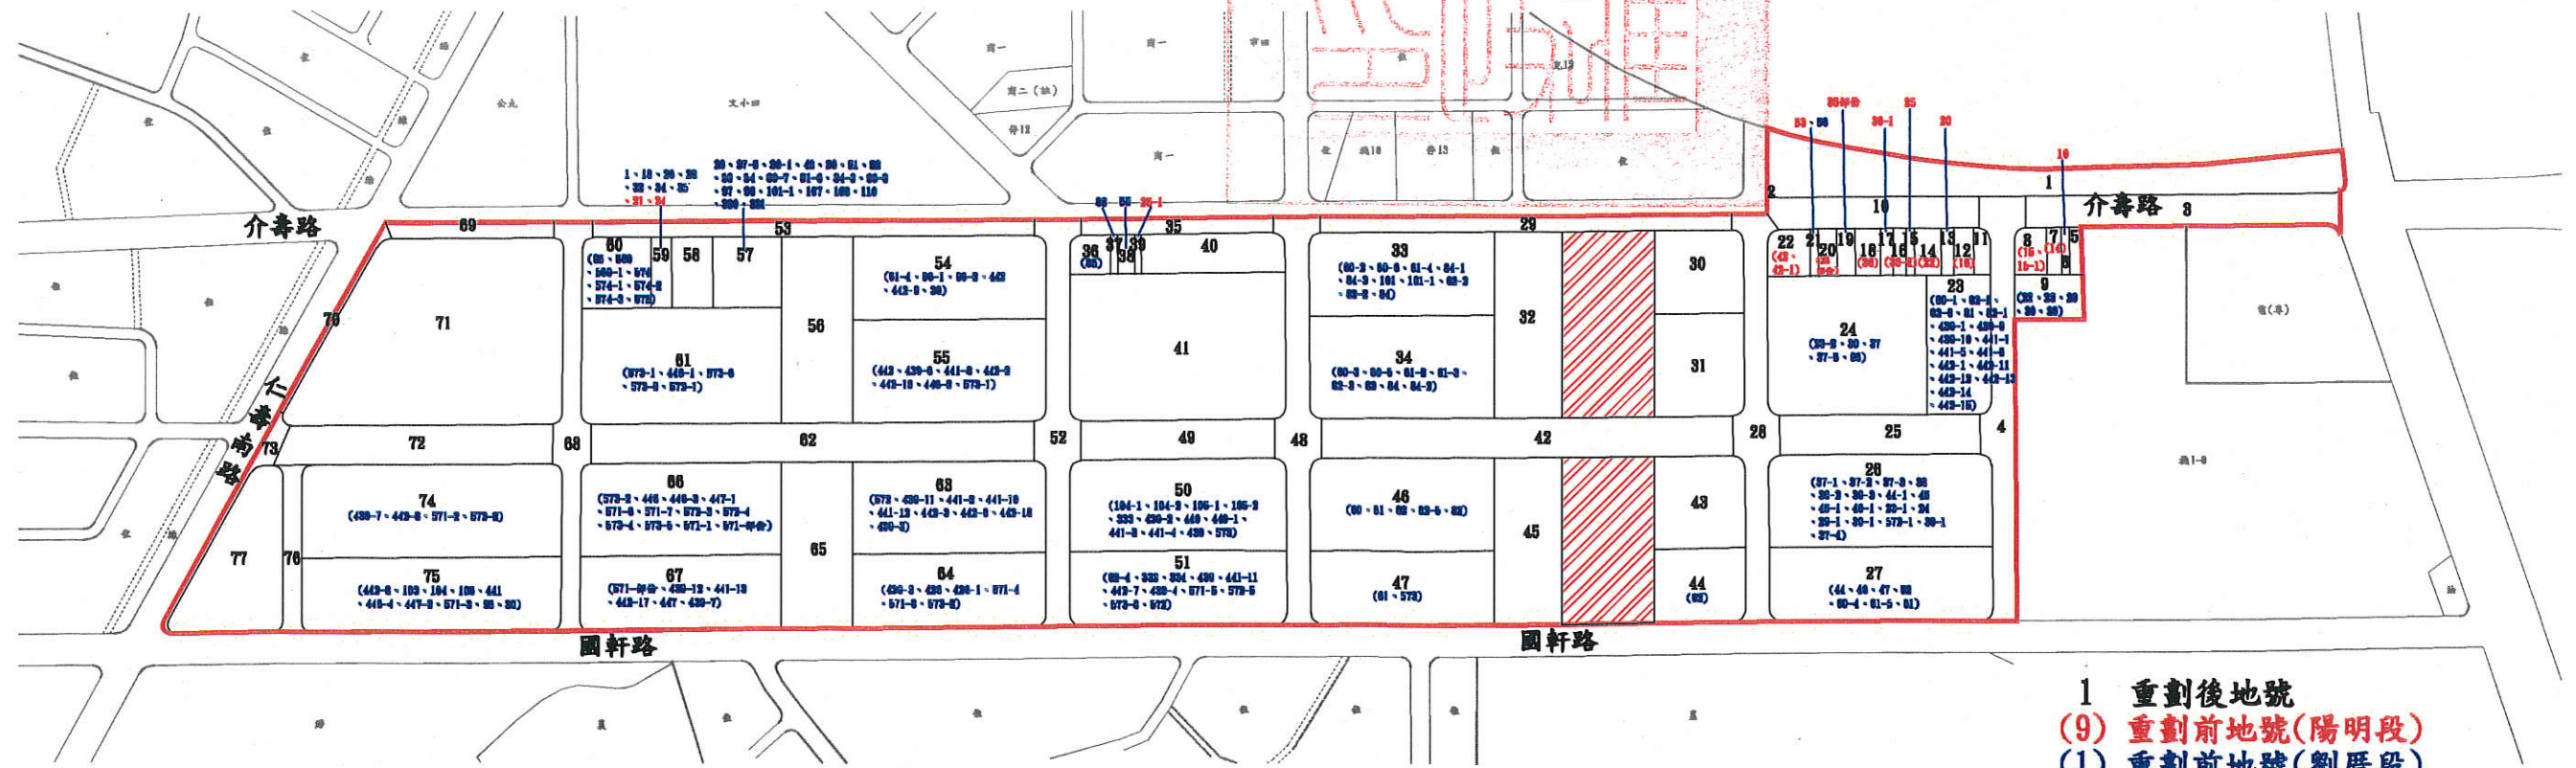

高雄市第87期市地重劃區重劃前後地號圖

- 1 重劃後地號
- (9) 重劃前地號(陽明段)
- (1) 重劃前地號(劉厝段)
- 重劃區範圍
- ▨ 都市發展用地(重劃區外)

註記：
 1. 重劃後段名：信義段
 2. 實際位置面積以地籍測量及登記後為準