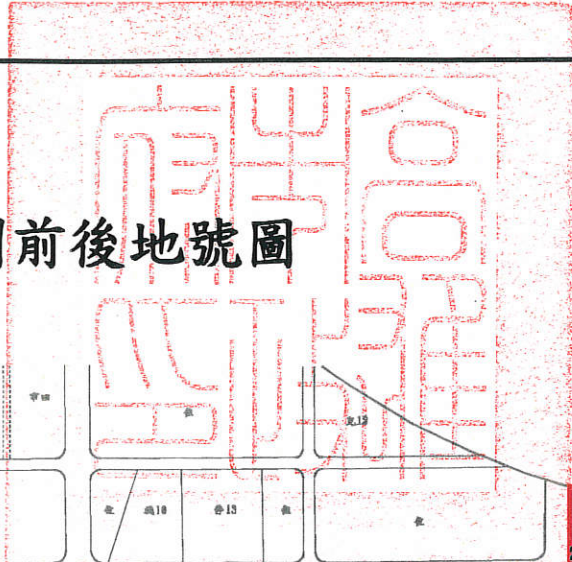

高雄市第87期市地重劃區重劃前後地號圖

- 1 重劃後地號
- (9) 重劃前地號(陽明段)
- (1) 重劃前地號(劉厝段)
- 重劃區範圍
- ▨ 都市發展用地(重劃區外)

註記：
 1. 重劃後段名：信義段
 2. 實際位置面積以地籍測量及登記後為準