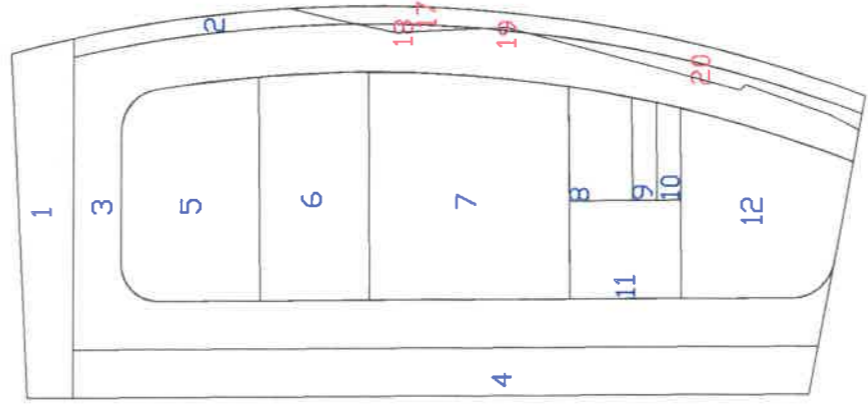

高雄市第99期市地重劃區重劃後土地分配圖

北

敦煌路

河堤路

新上國小

大順一路

比例尺：1：1200