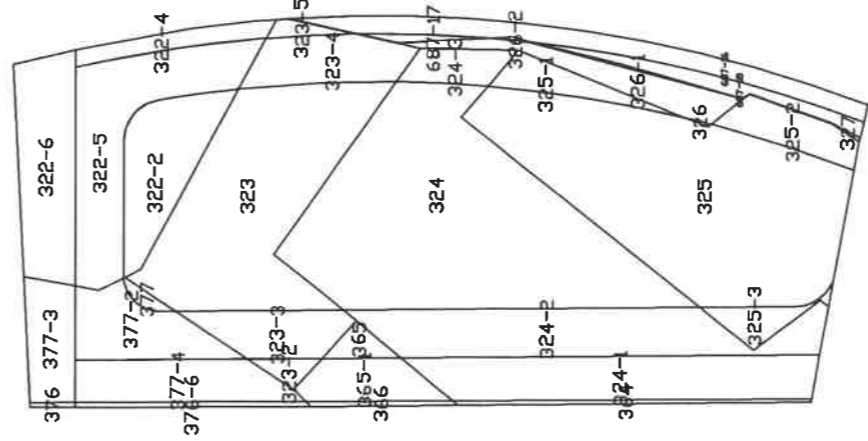

高雄市第99期市地重劃區重劃前地籍圖

北

新上國小

大順一路

比例尺：1：1200