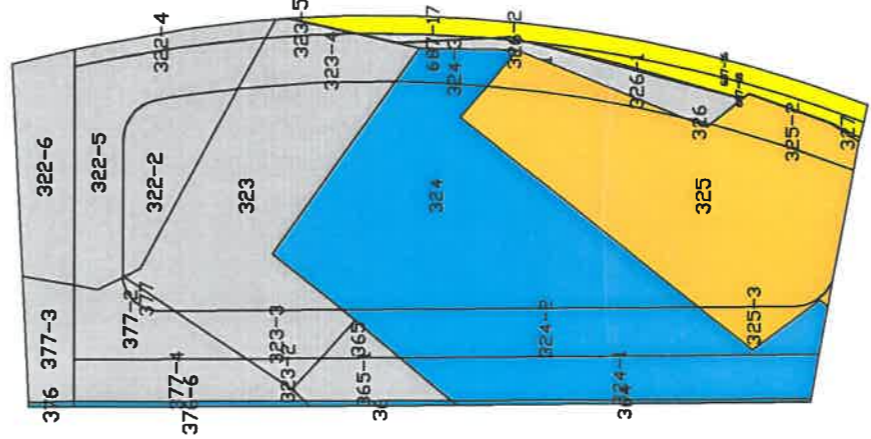

# 高雄市第99期市地重劃區重劃前地價圖

北

新上國小

比例尺：1：1200