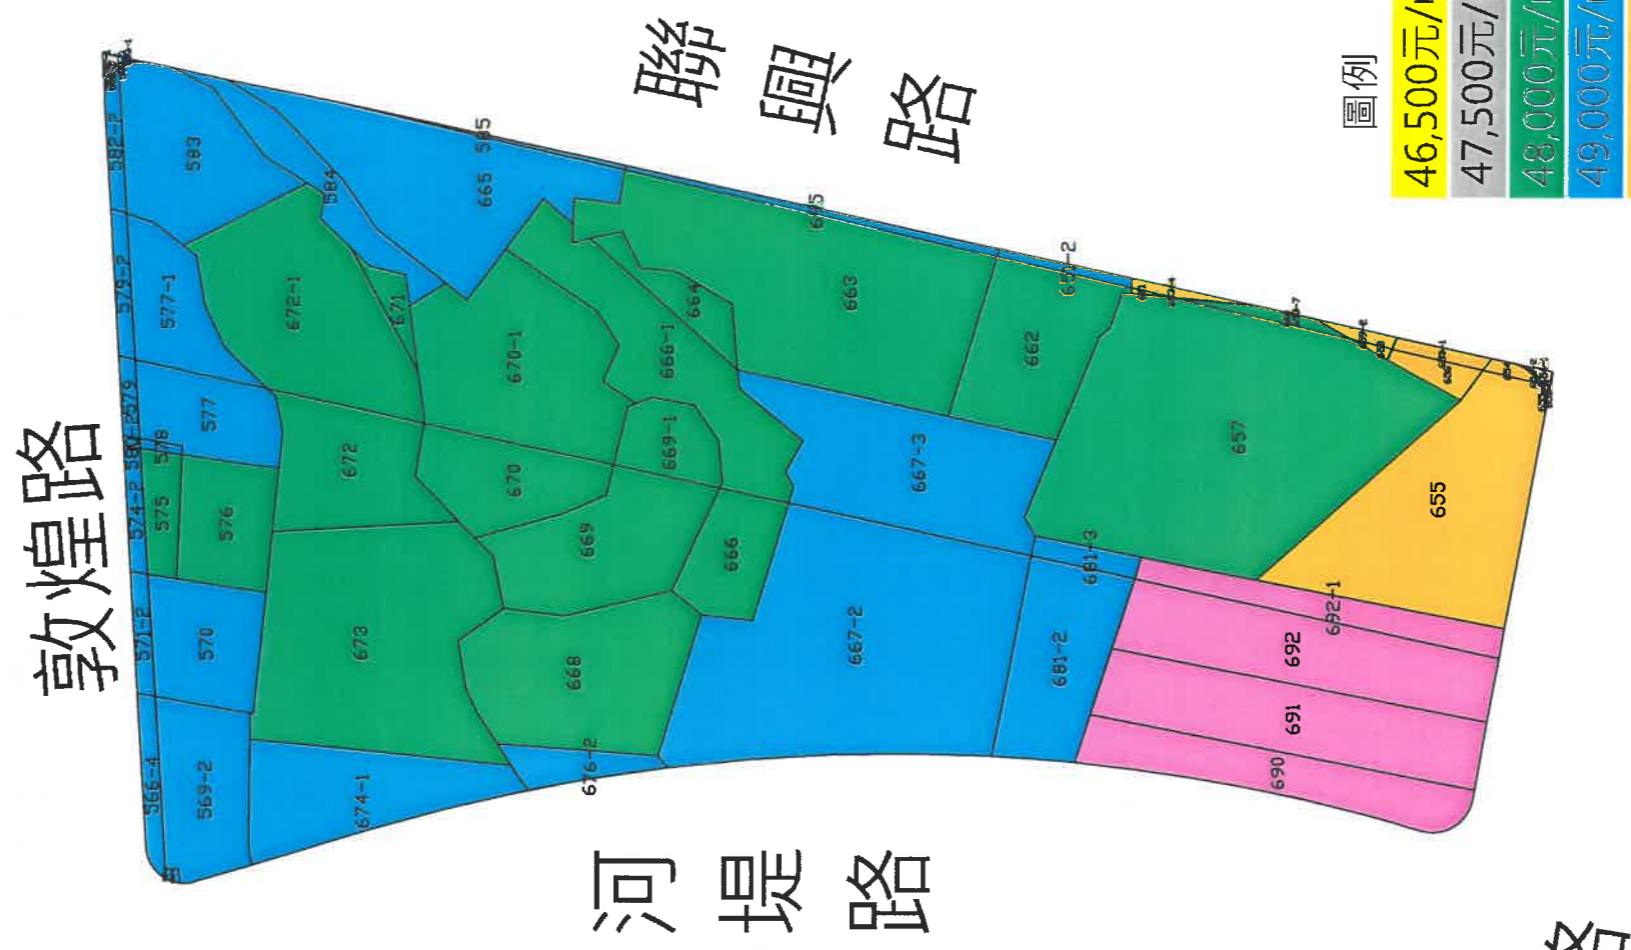

# 高雄市第99期市地重劃區重劃前地價圖

北

新上國小

比例尺：1：1200