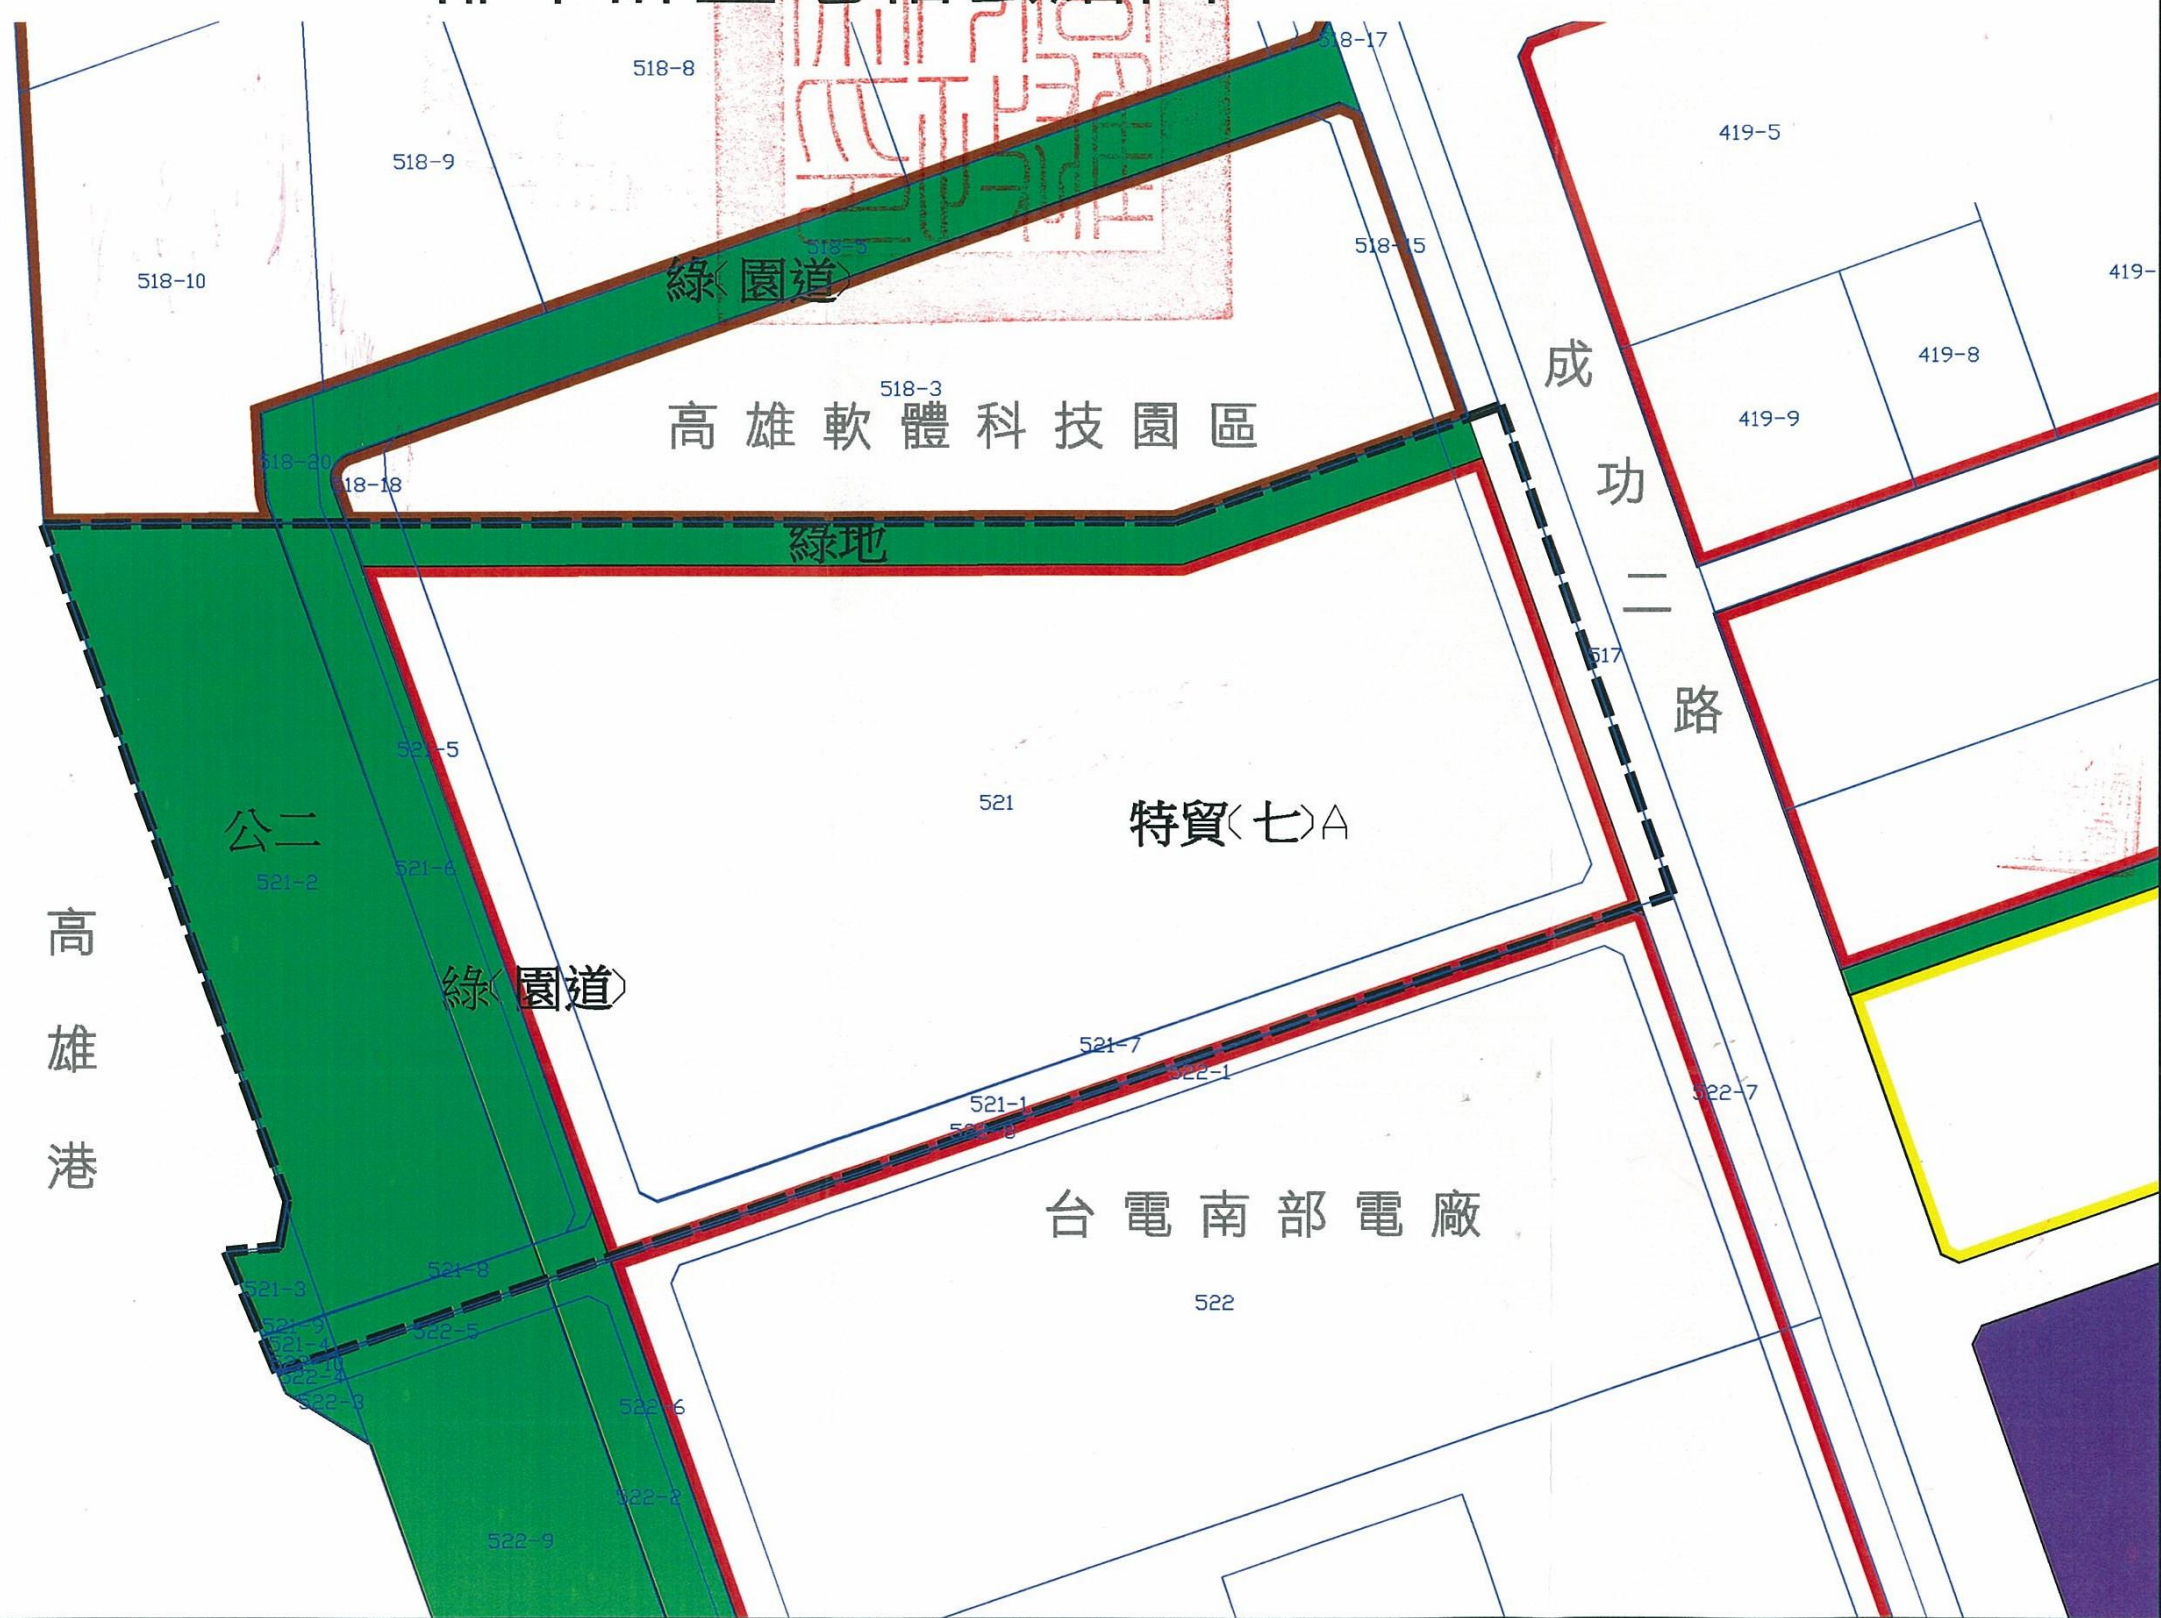

高雄市第80期市地重劃區 (特貿7A原特倉3B)

都市計畫地籍套繪圖

比例尺: 1/2000

圖例

-  重劃範圍(工區12)
-  特貿 特定經貿核心專用區
-  特倉 特定倉儲轉運專用區
-  國宅 國宅用地
-  公 公園用地
-  綠 綠地用地
-  綠(園道) 綠(園道)用地
-  文 學校用地
-  道路用地