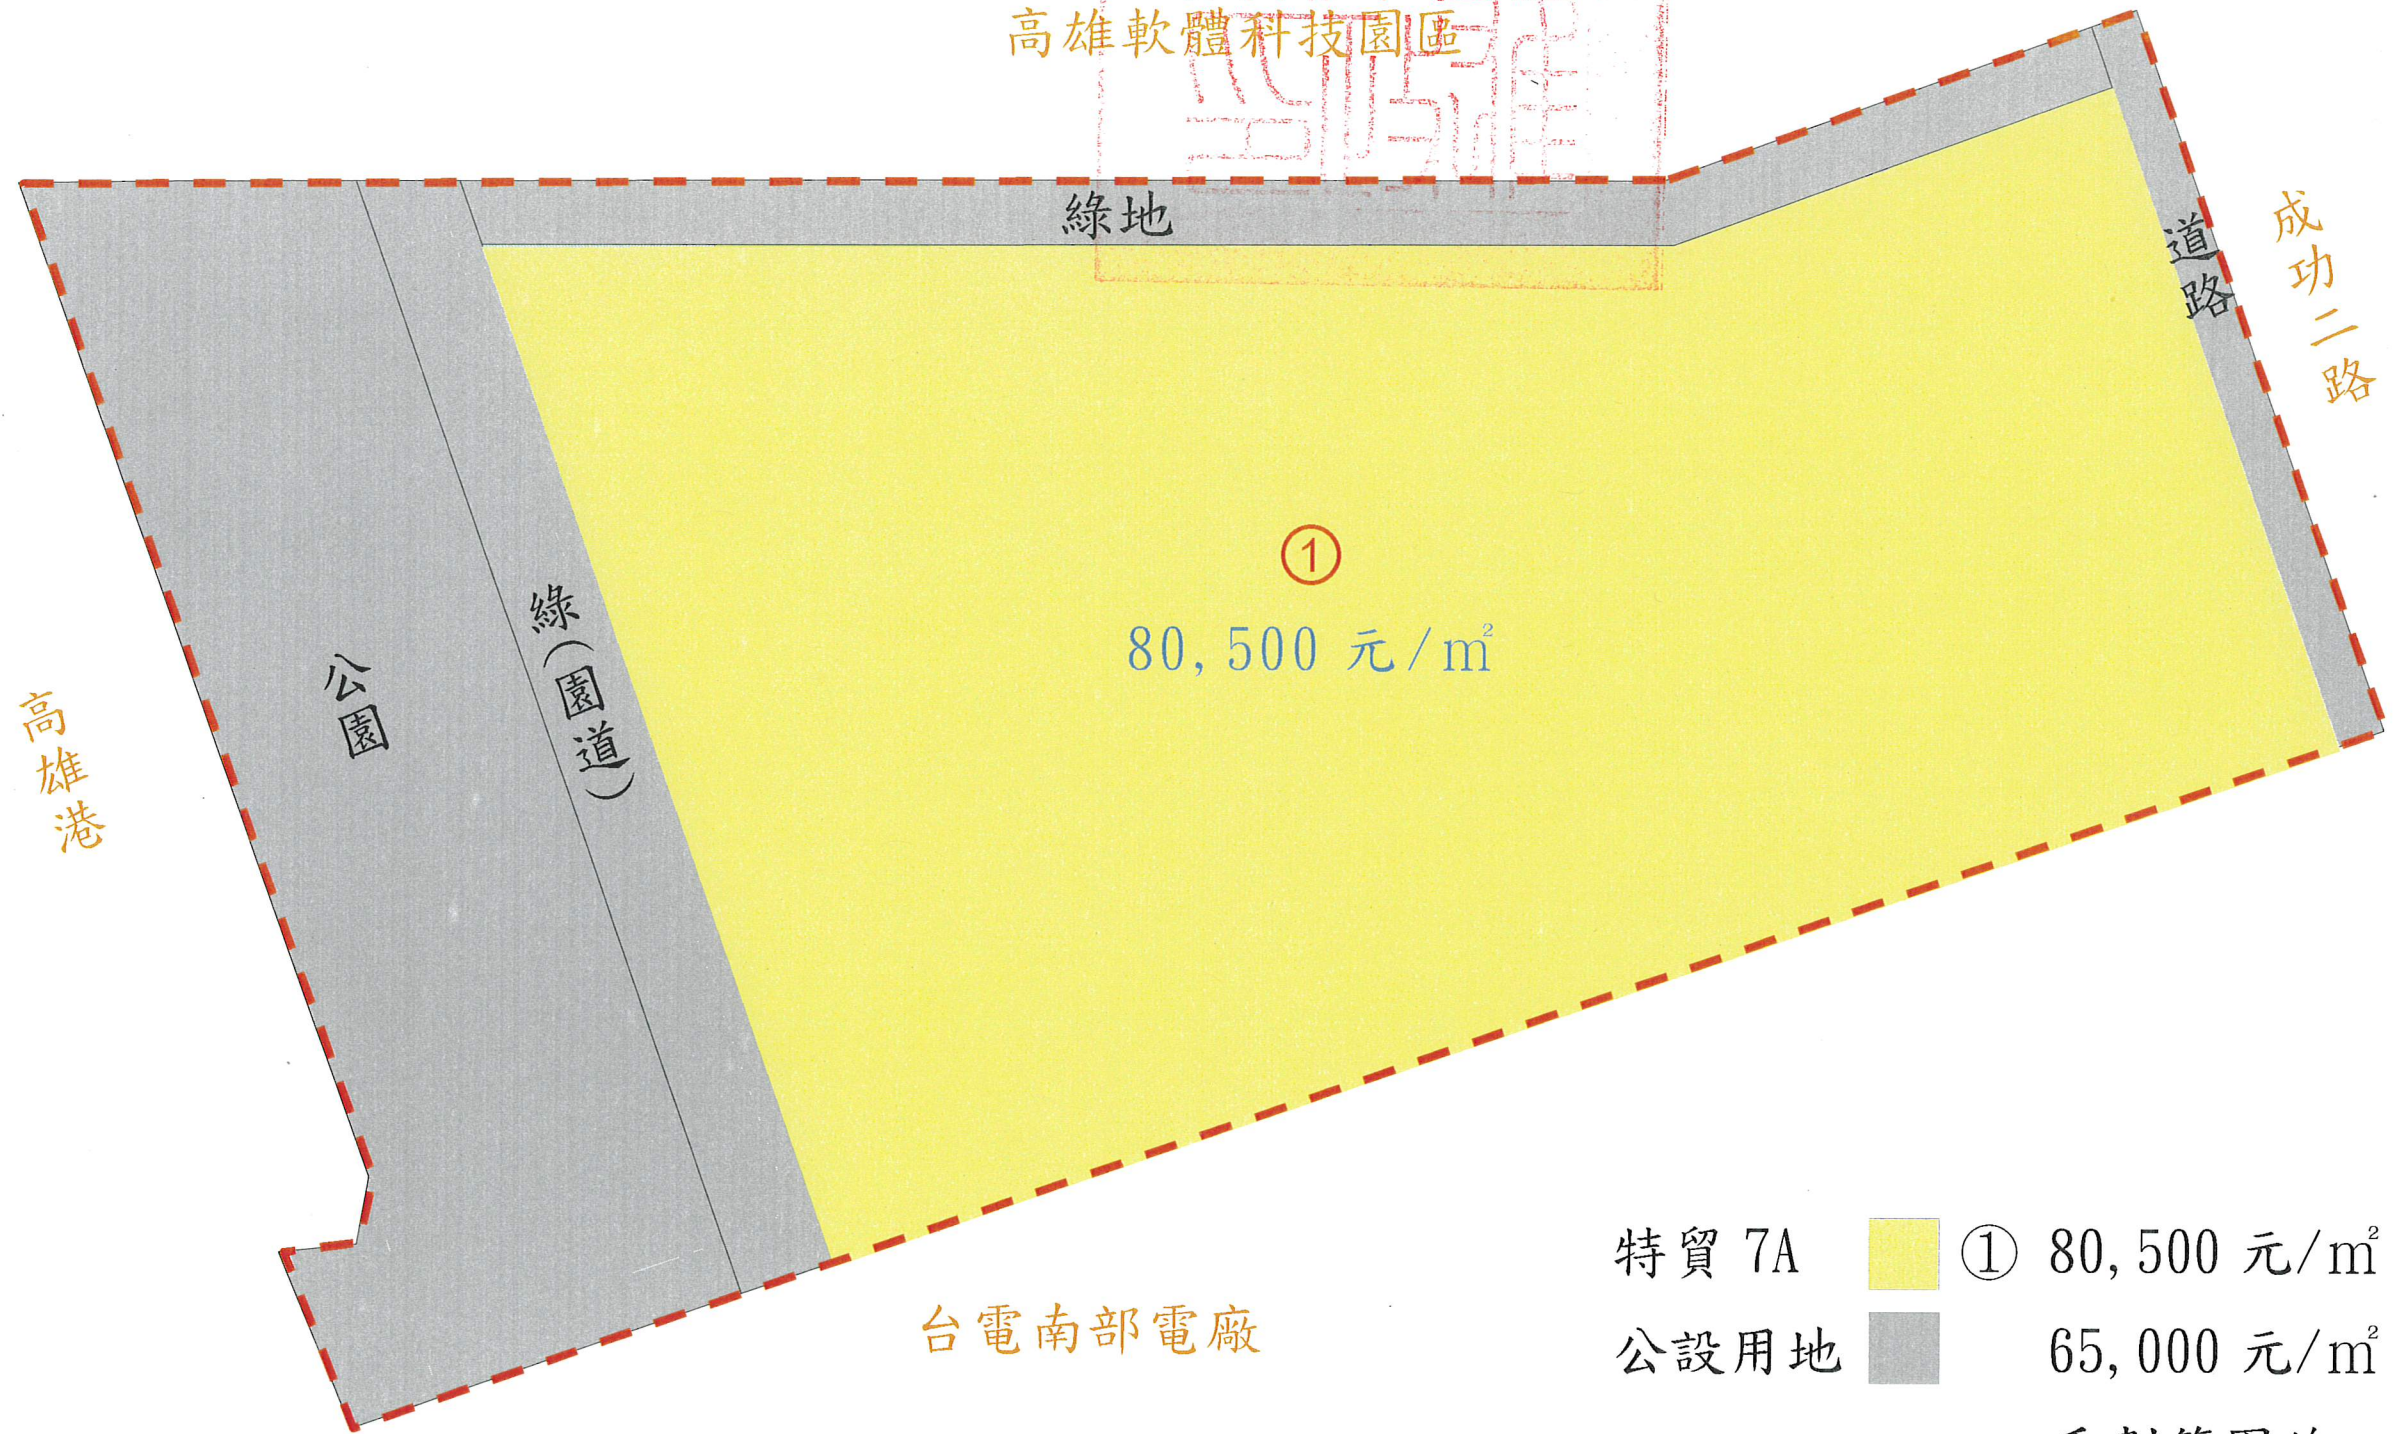

# 高雄市第 80 期市地重劃區重劃後地價圖

高雄軟體科技園區

- |       |   |                           |
|-------|---|---------------------------|
| 特質 7A |  | ① 80,500 元/m <sup>2</sup> |
| 公設用地  |  | 65,000 元/m <sup>2</sup>   |
|       |  | 重劃範圍線                     |