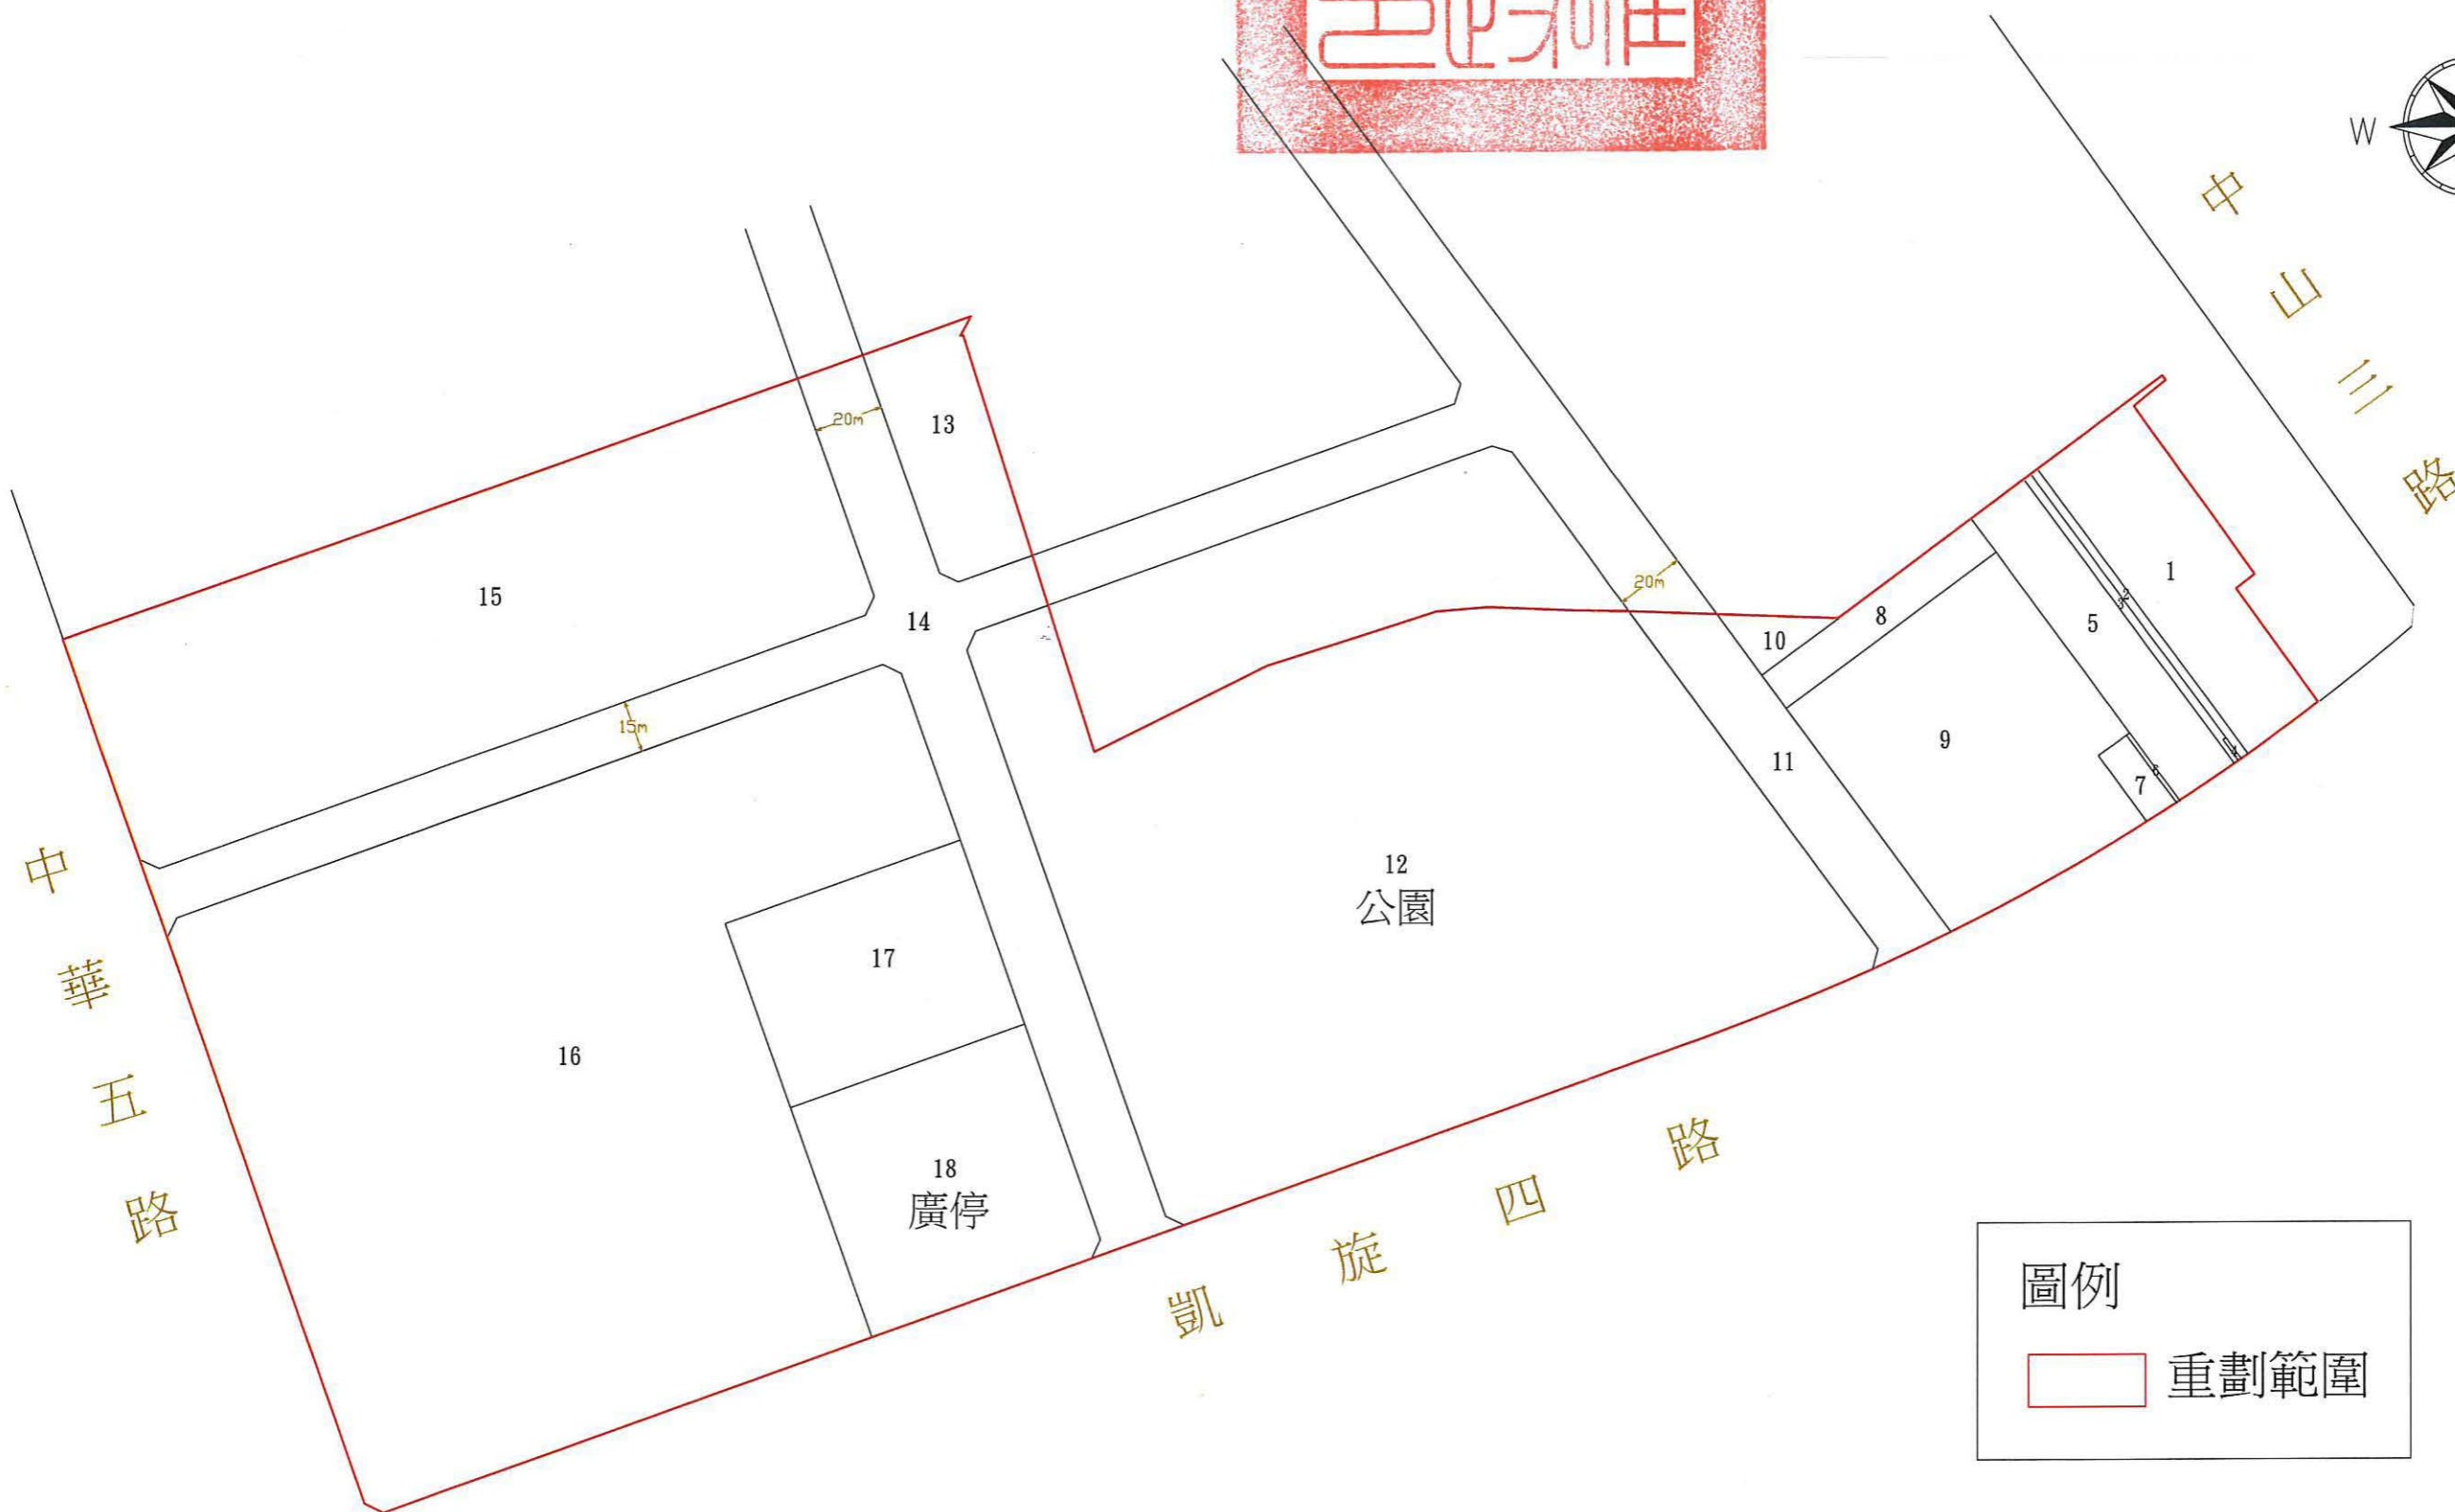

# 高雄市第88期市地重劃區重劃後土地分配圖

圖例

重劃範圍

# 高雄市第88期市地重劃區重劃前地籍圖

- 圖例
- 重劃範圍(工區9)
  - 特定經貿核心專用區
  - 公園用地
  - 廣場停車場
  - 交通用地
  - 道路用地

# 高雄市第88期市地重劃區重劃前後地號圖

圖例

重劃範圍