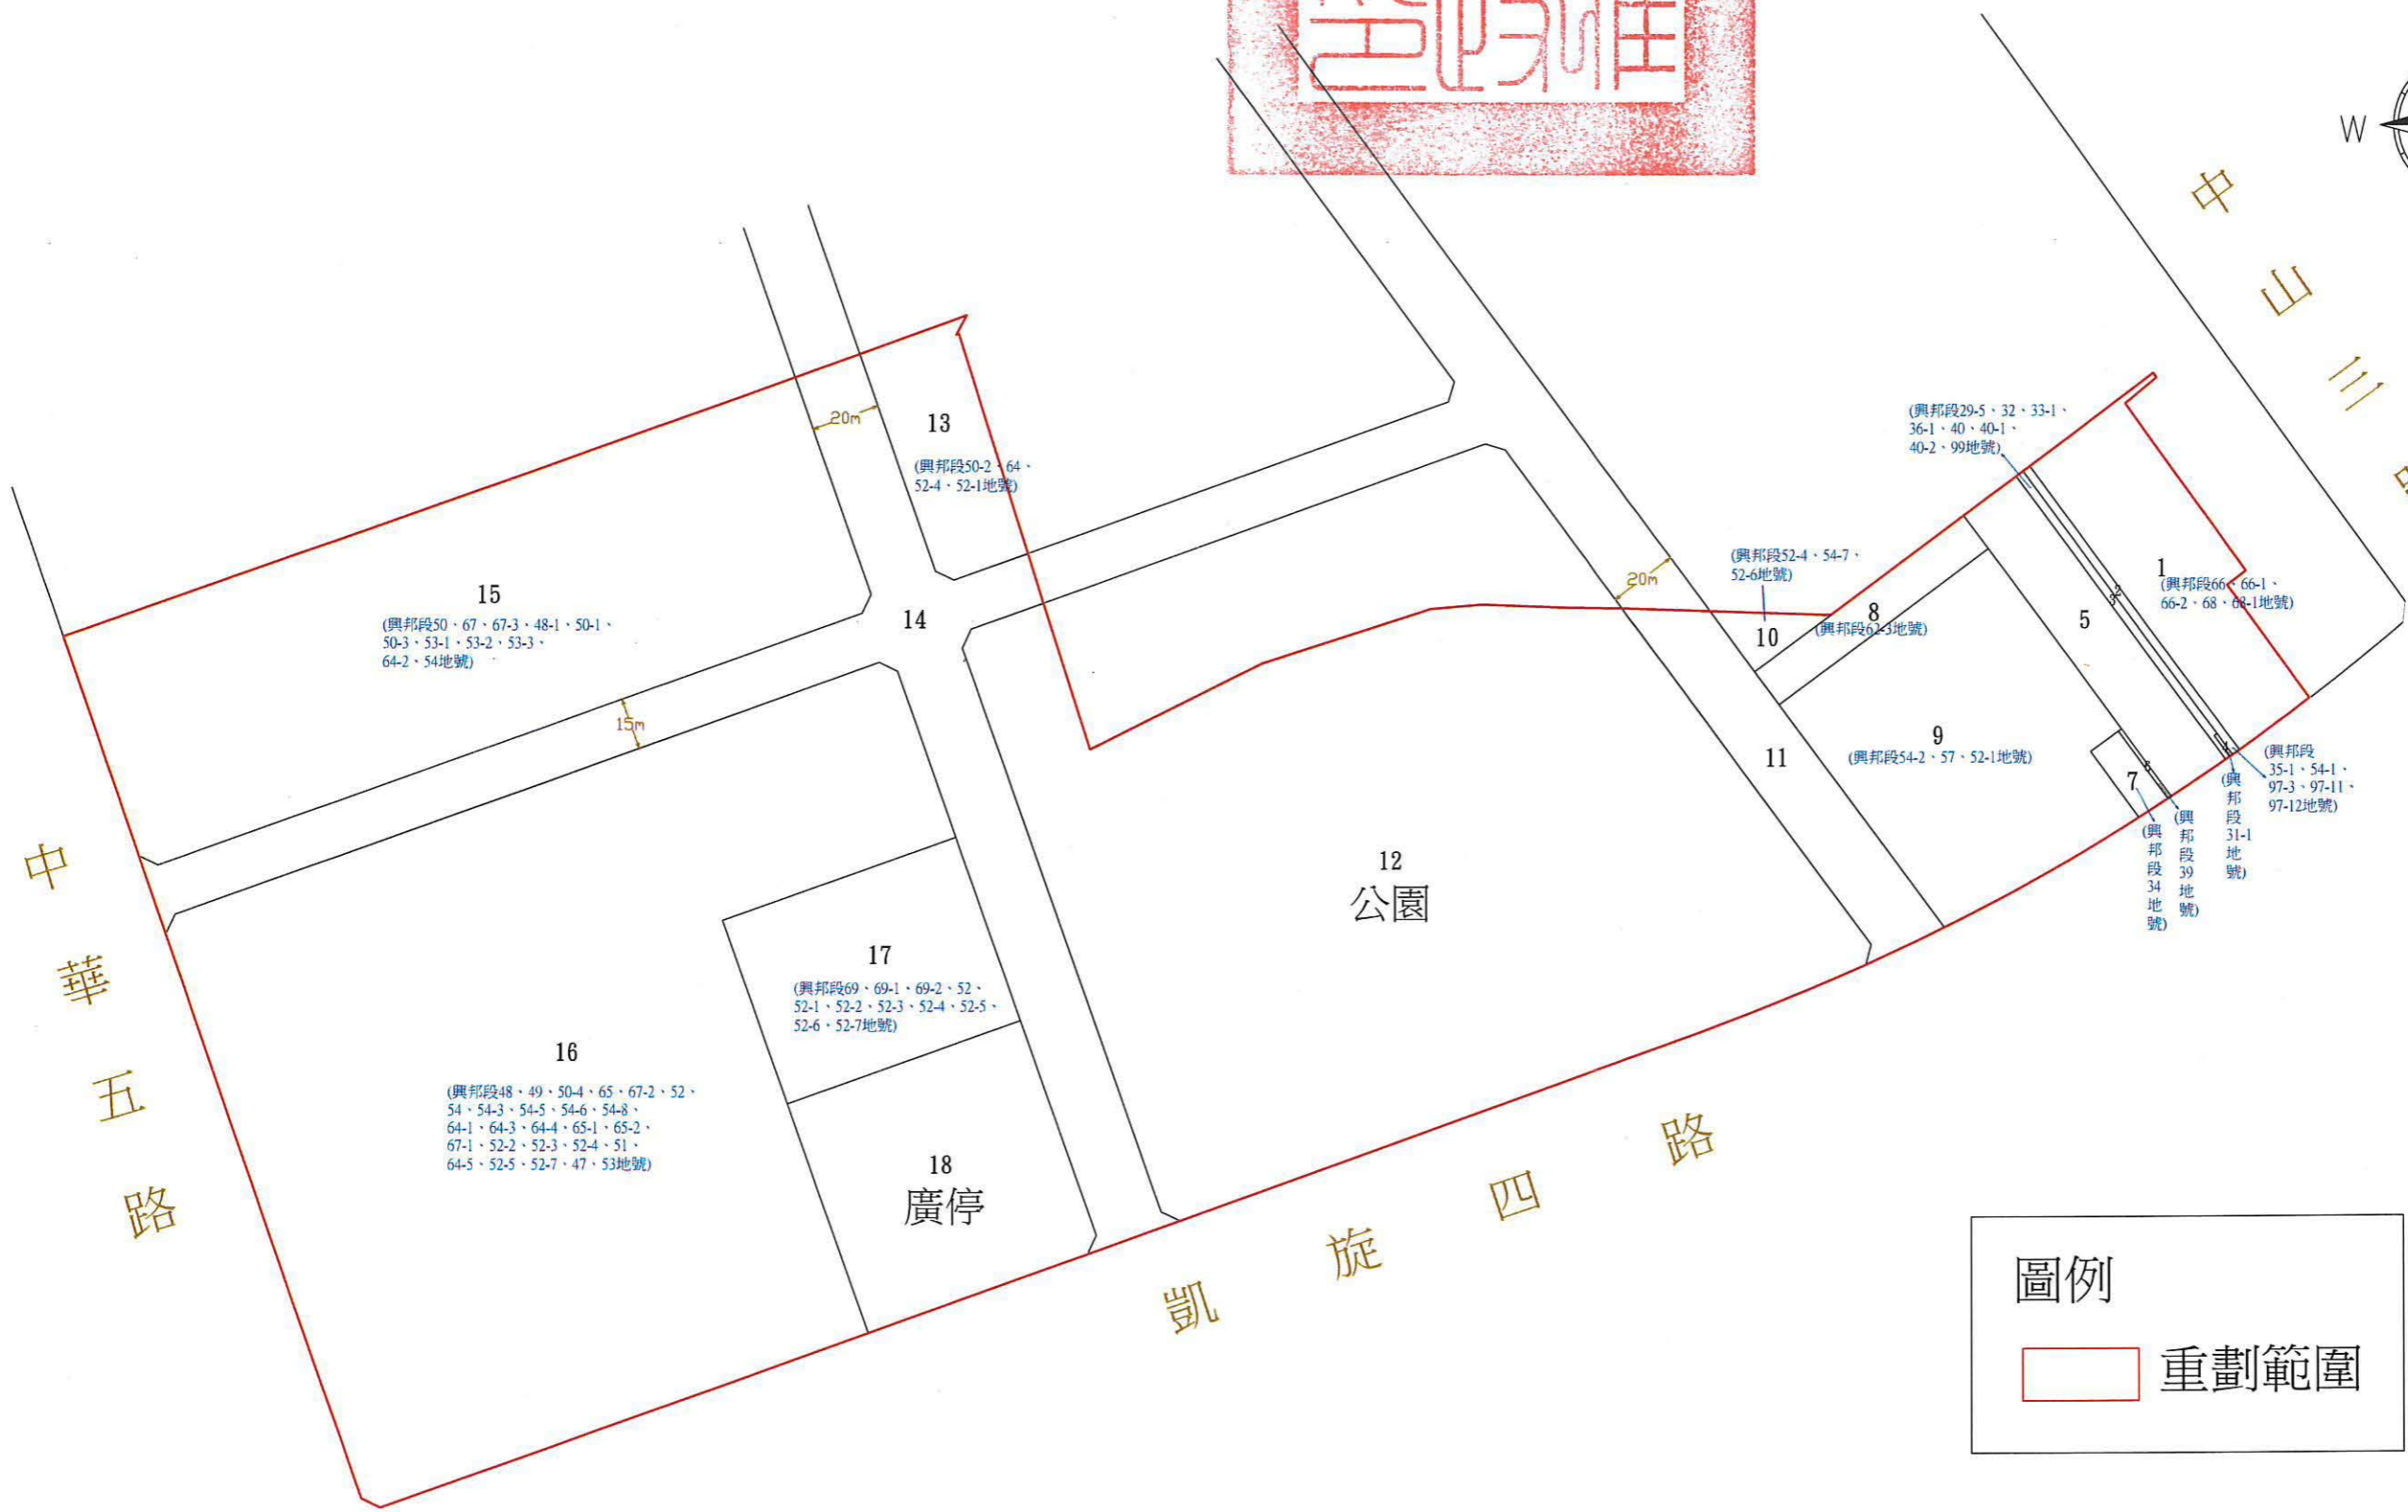

# 高雄市第88期市地重劃區重劃後土地分配圖

圖例

重劃範圍

# 高雄市第88期市地重劃區重劃前地籍圖

- 圖例
- 重劃範圍(工區9)
  - 特定經貿核心專用區
  - 公園用地
  - 廣場停車場
  - 交通用地
  - 道路用地

# 高雄市第88期市地重劃區重劃前後地號圖

圖例

重劃範圍