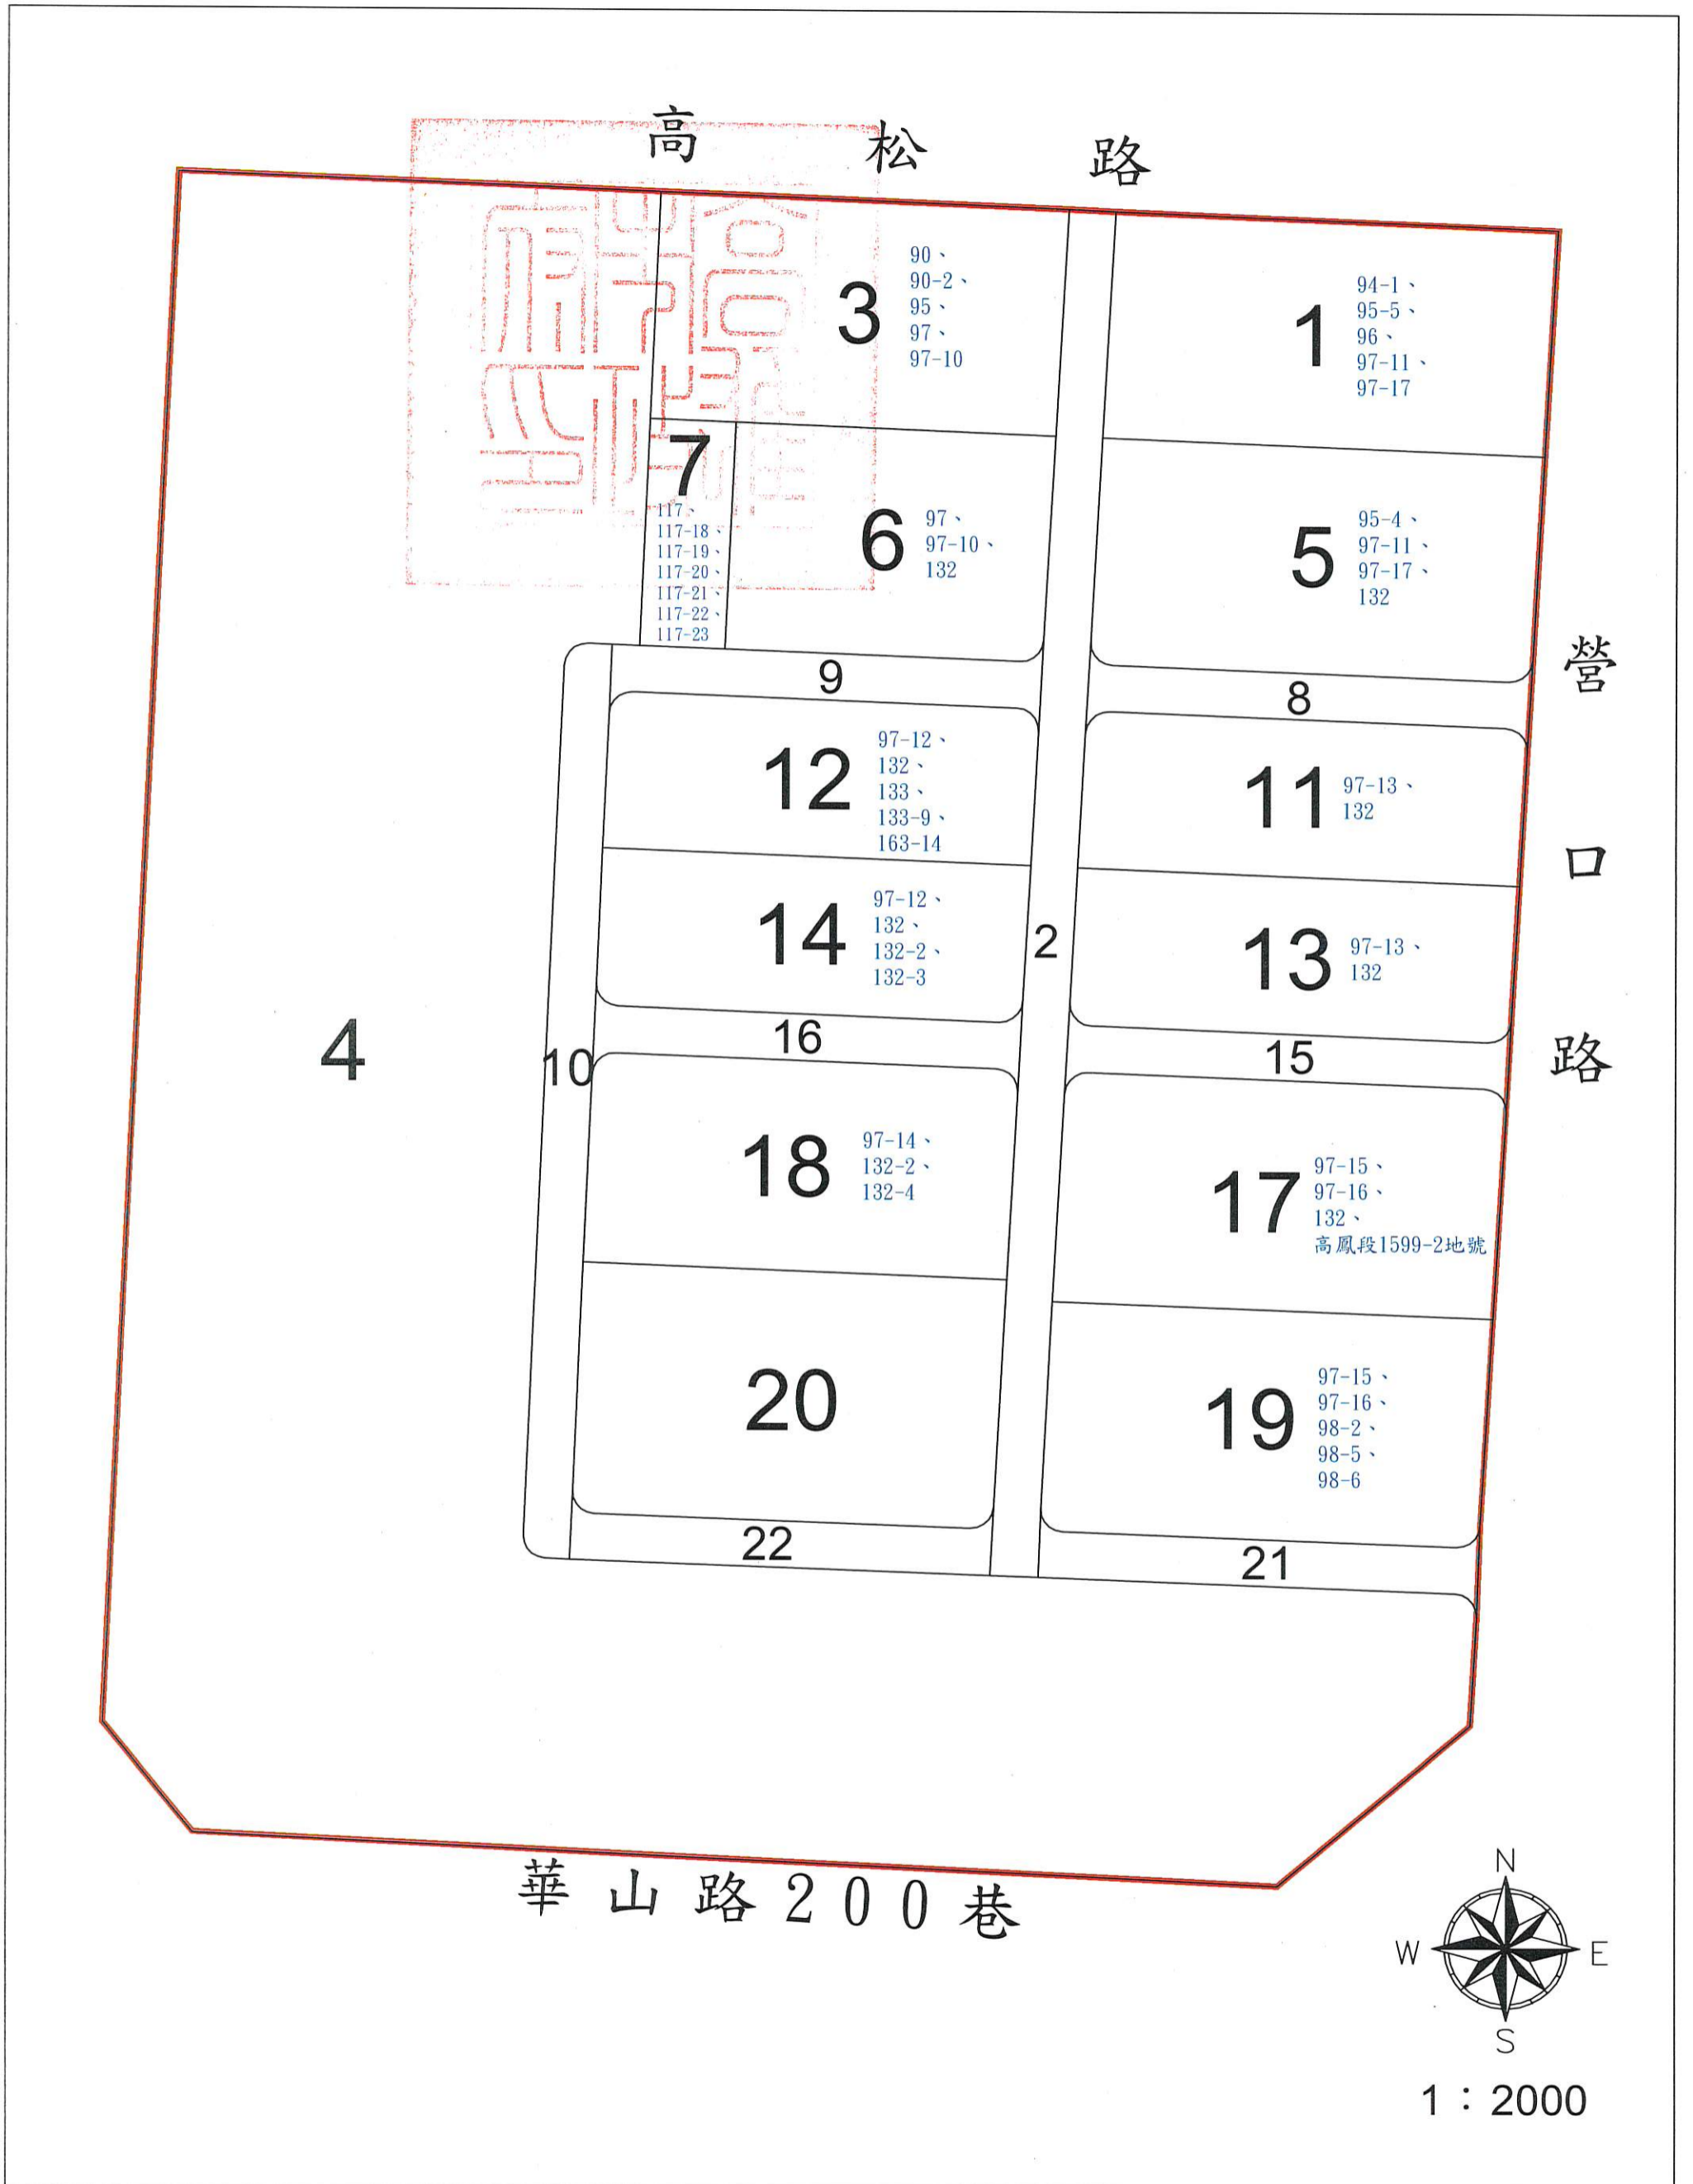

# 高雄市第89期市地重劃區重劃前後地號圖

1 : 2000