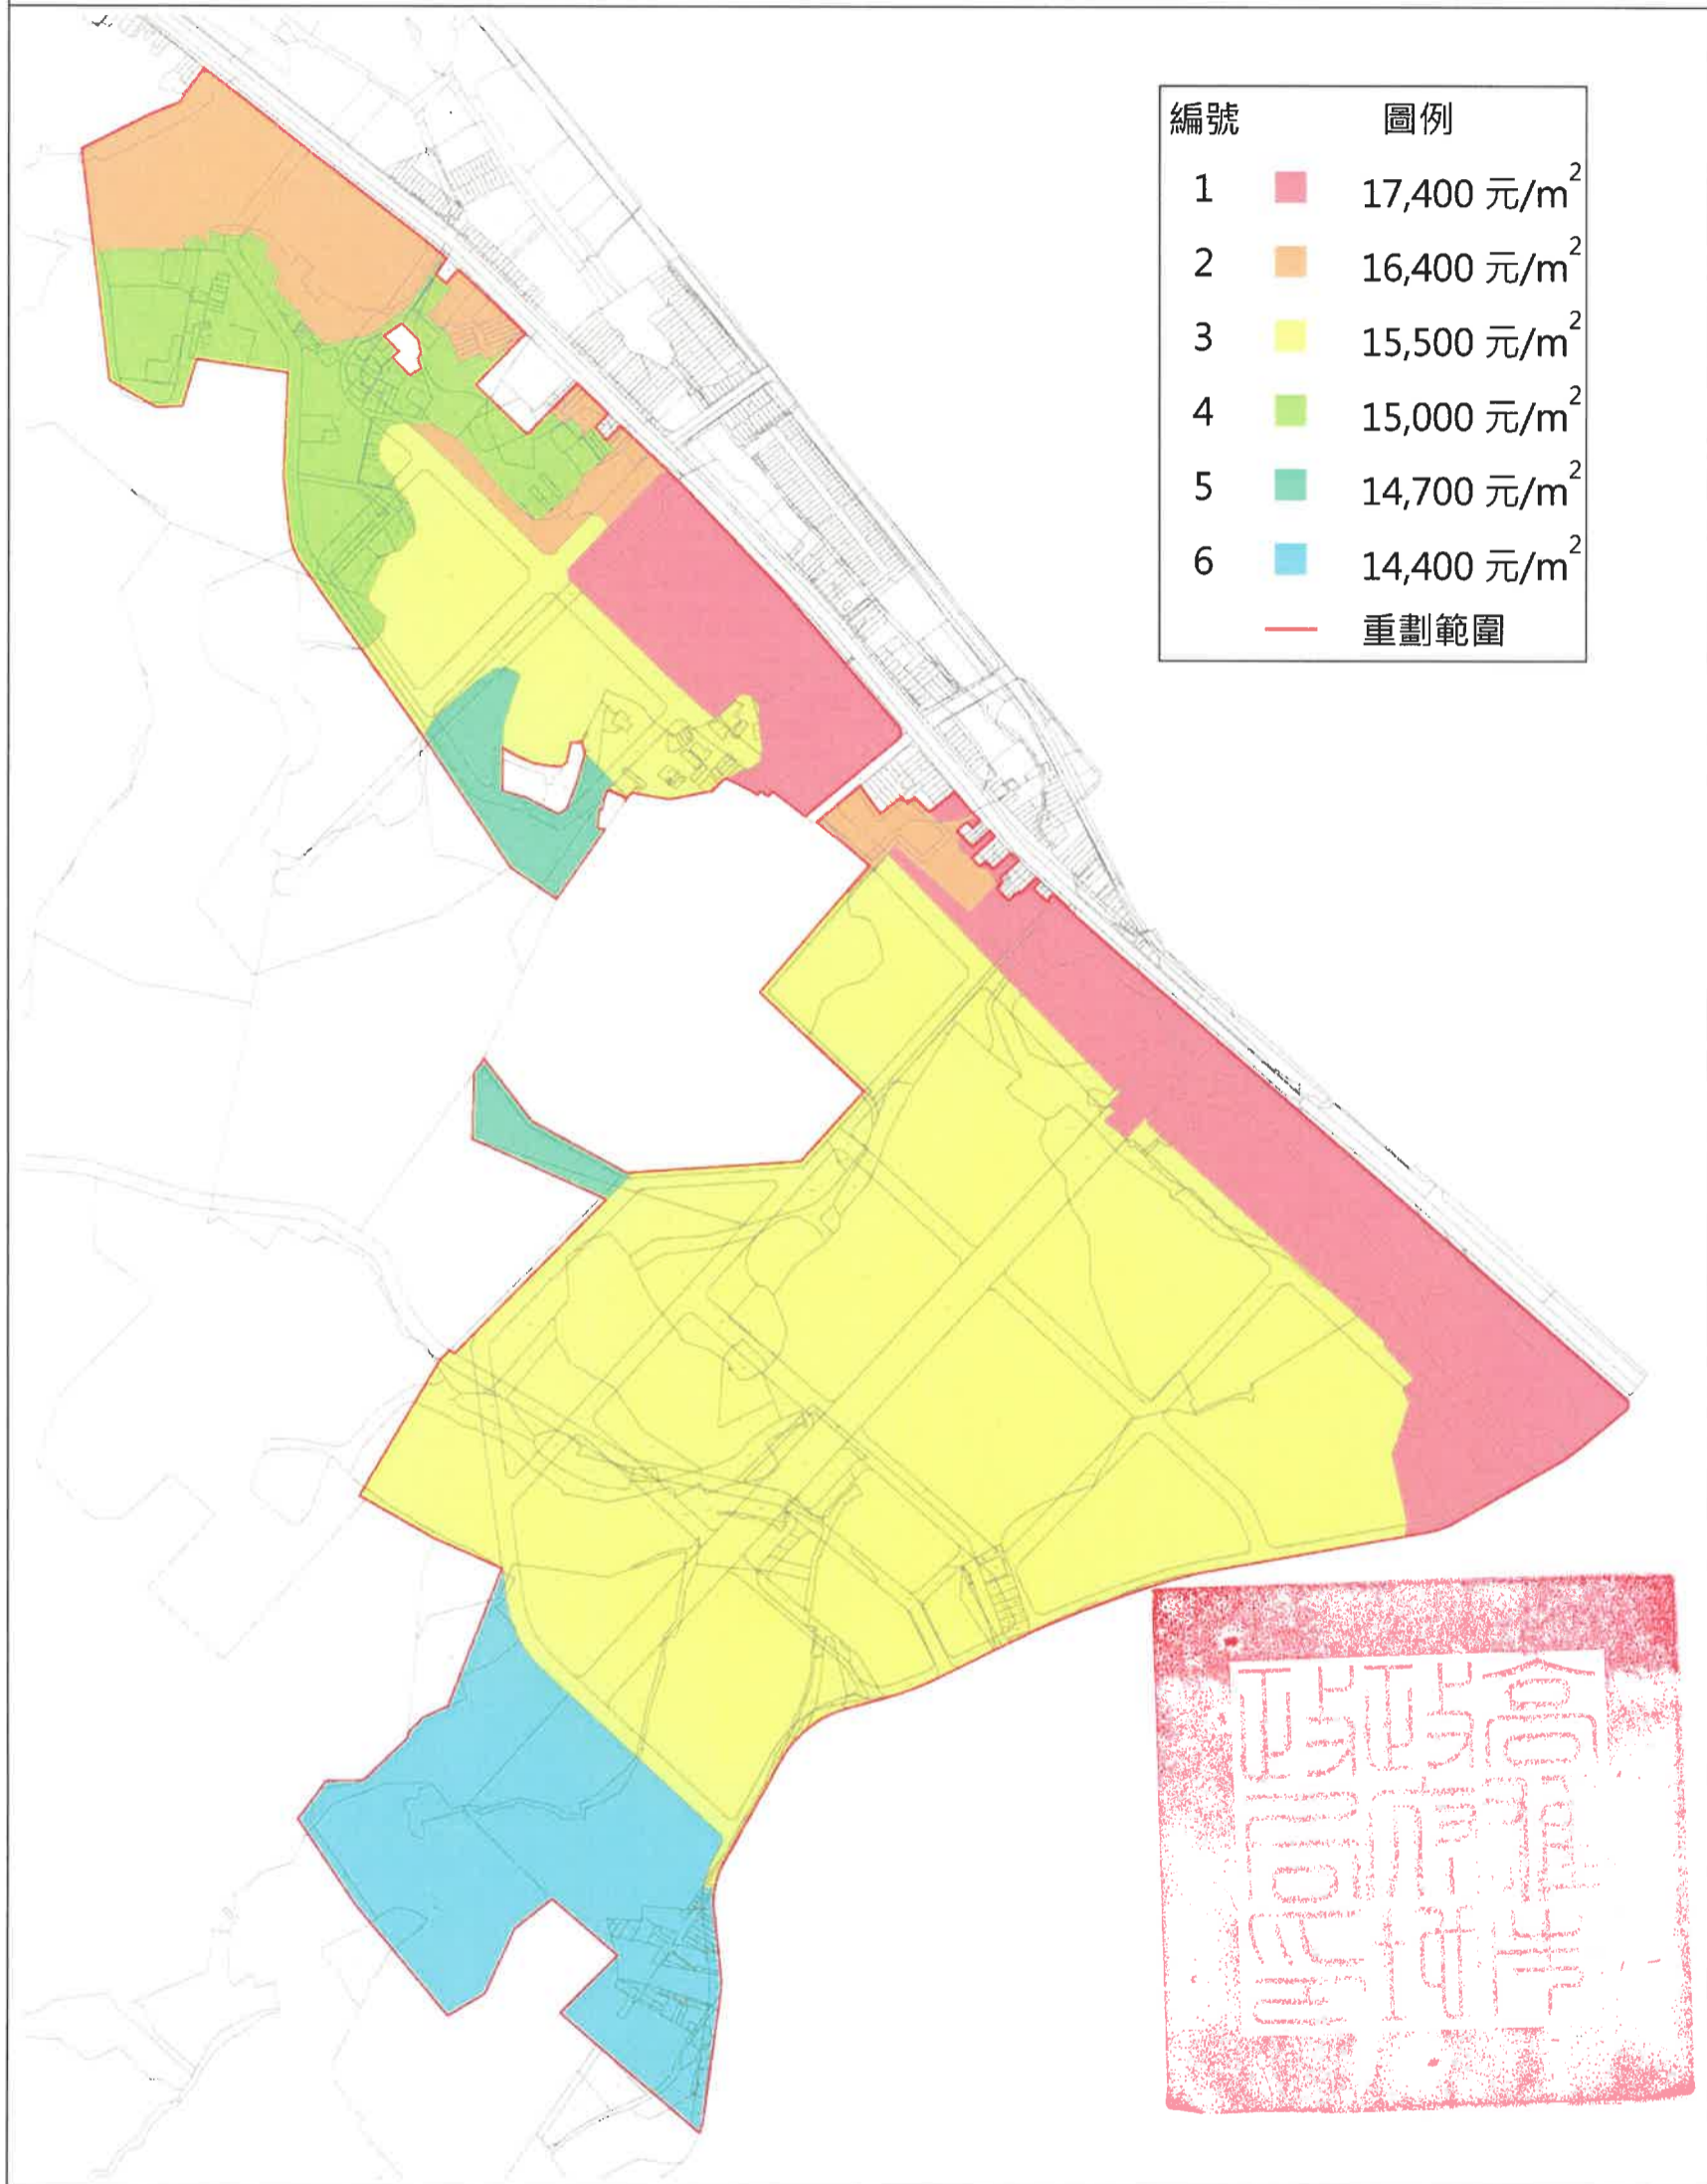

# 高雄市第 81 期市地重劃區重劃前地價圖

# 高雄市第 81 期市地重劃區重劃後地價圖