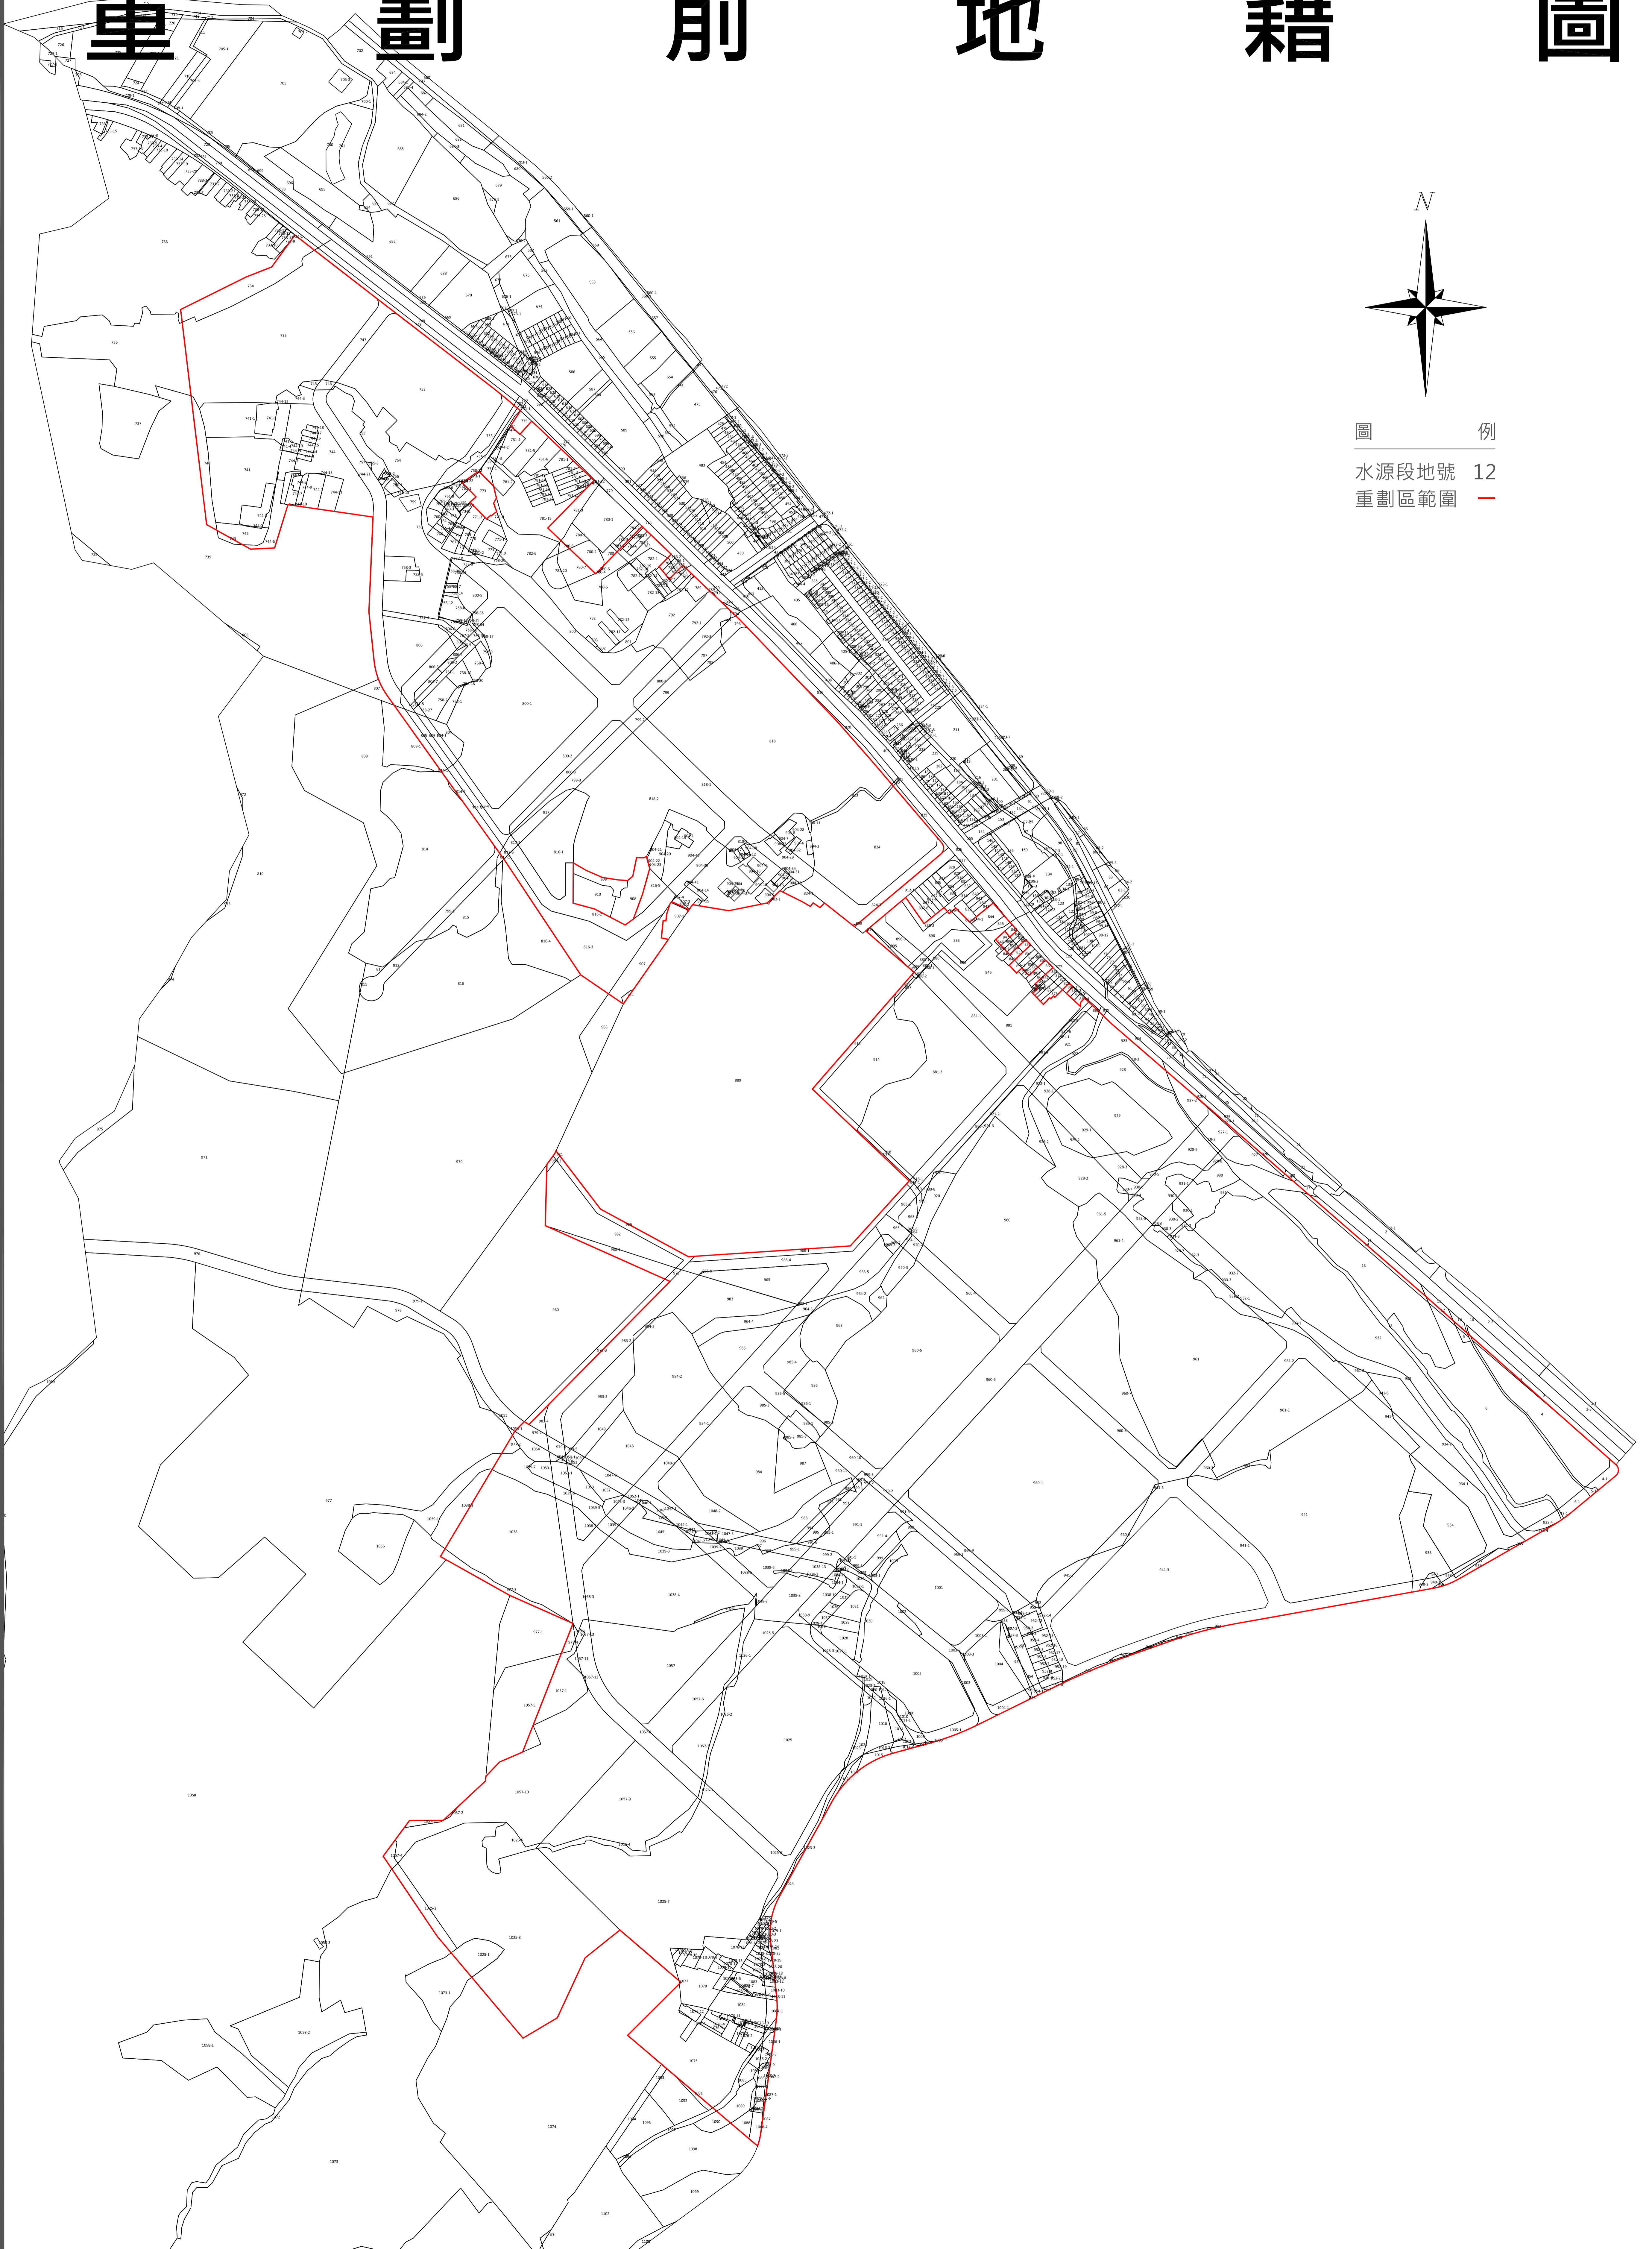

# 高雄市第81期市地重劃區 重劃前地籍圖

N  
圖 例  
水源段地號 12  
重劃區範圍 —