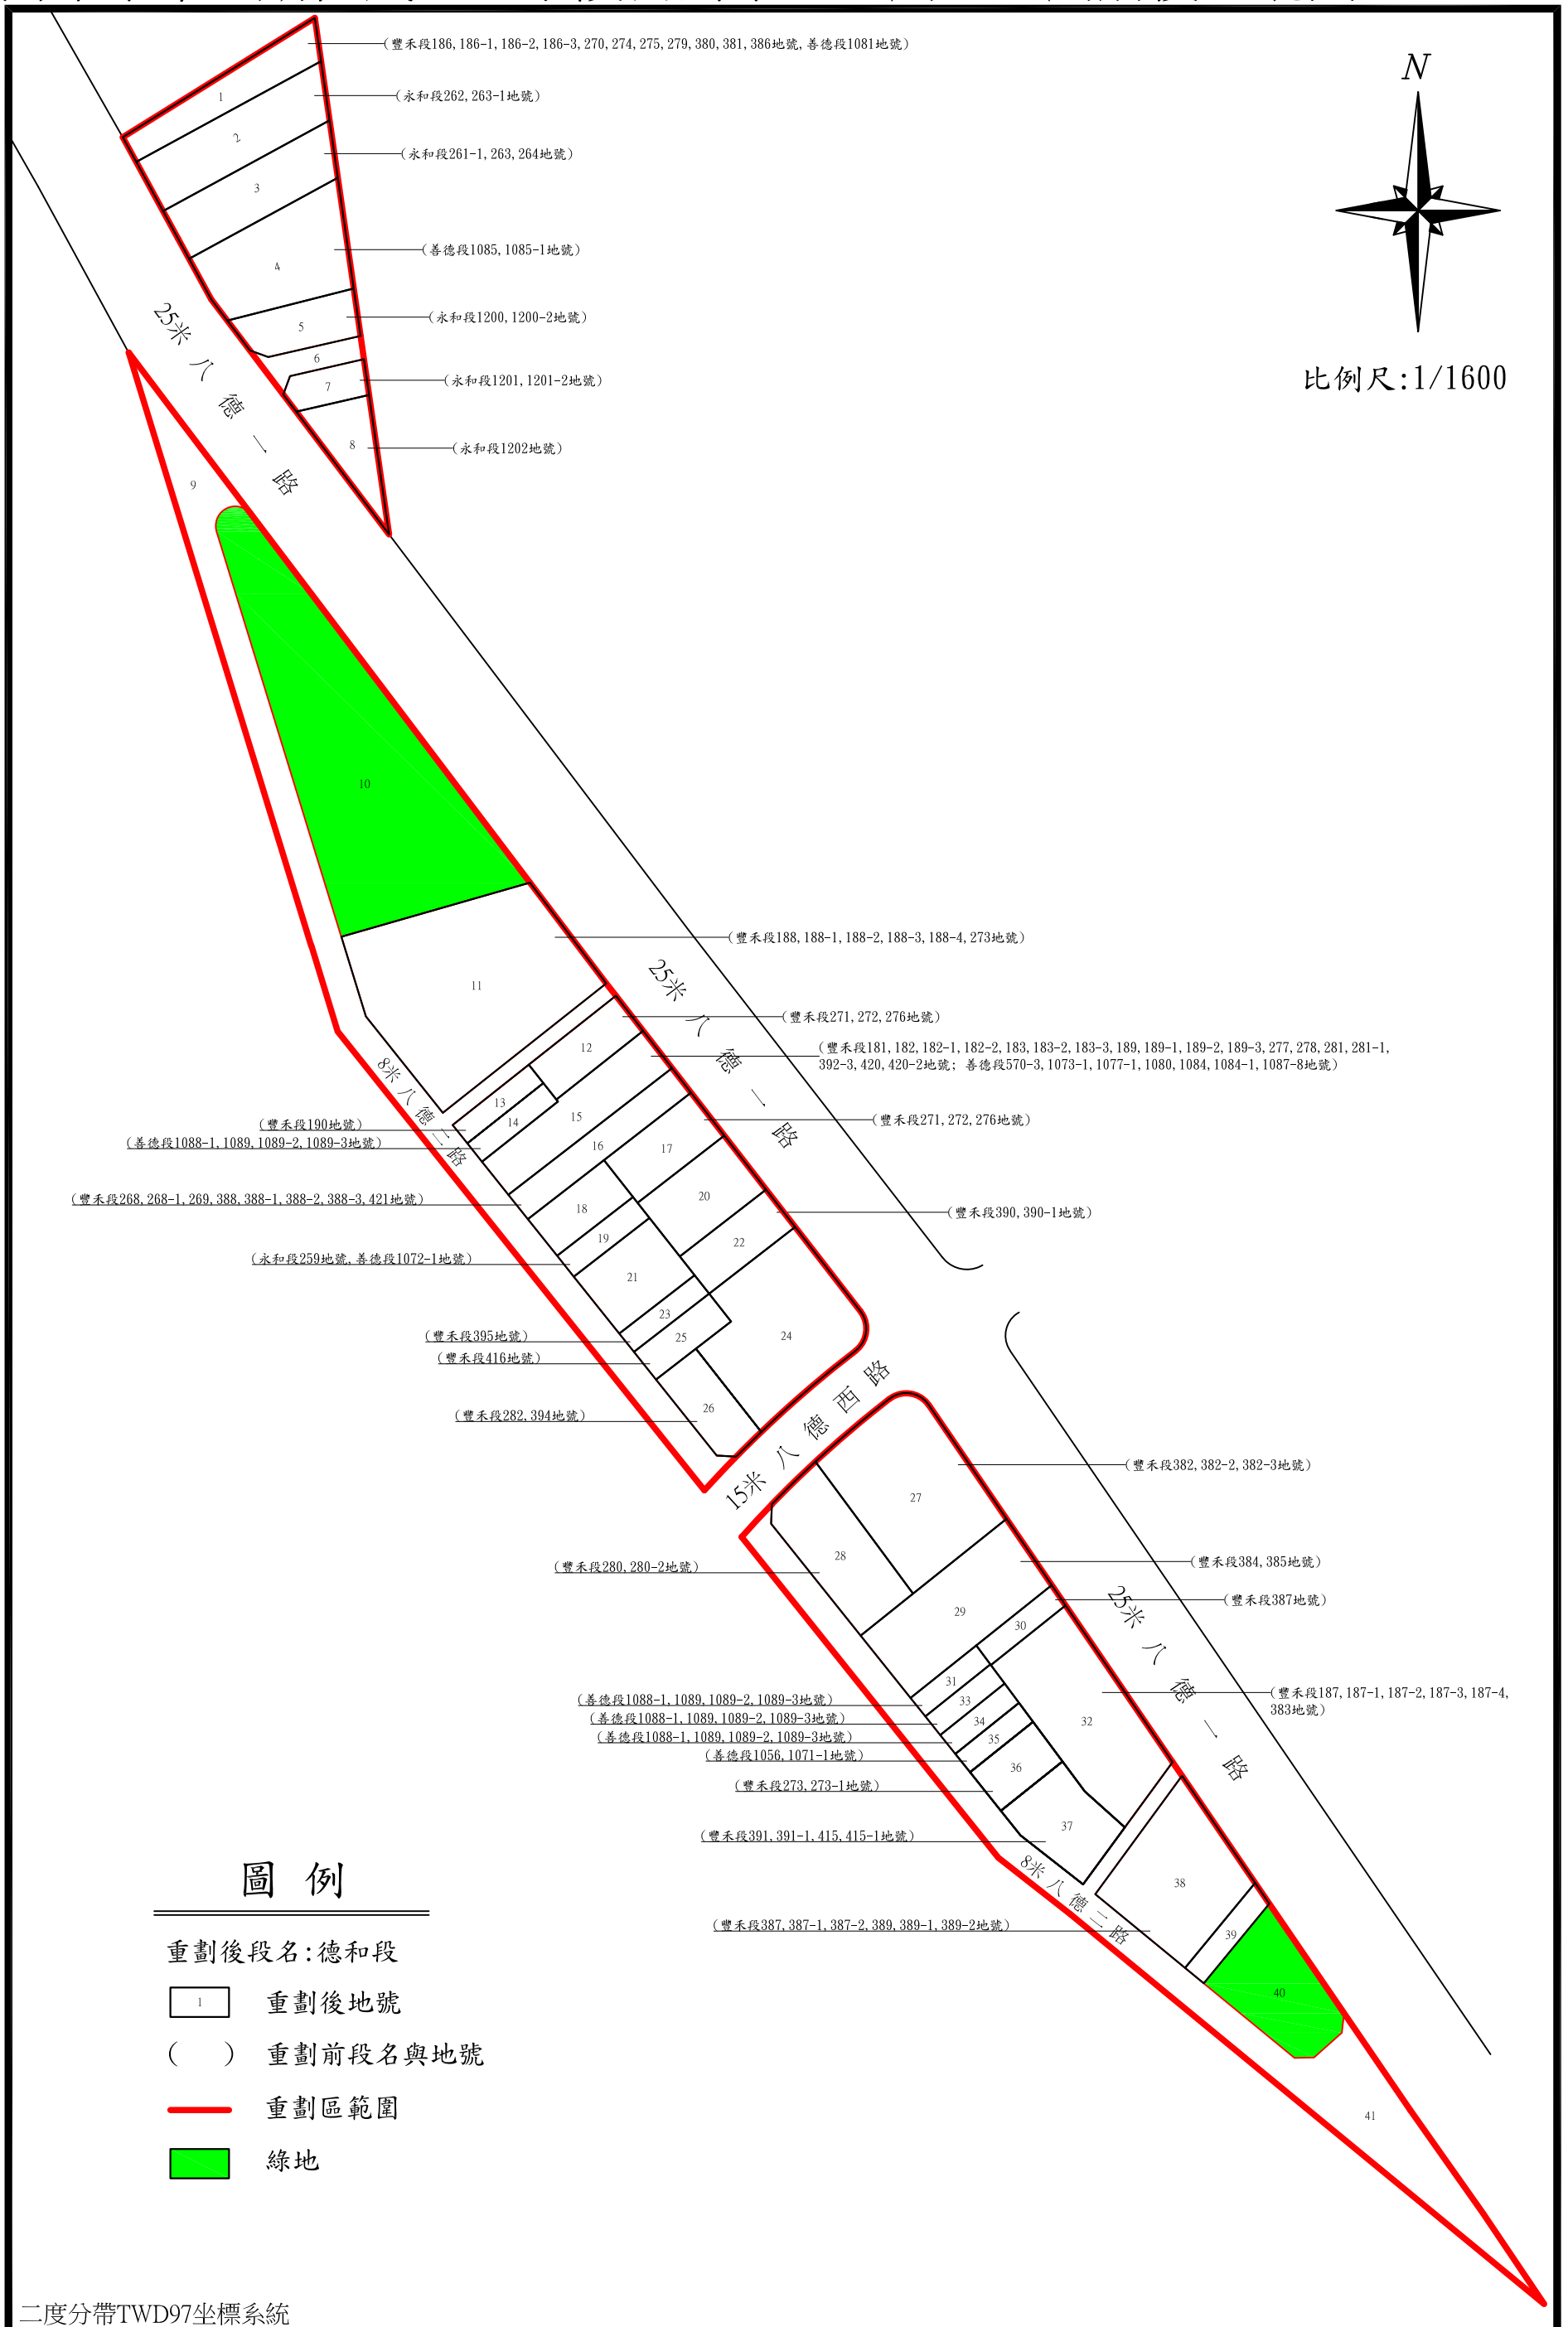

高雄市第73期仁武區豐禾段自辦市地重劃區重劃前後地號圖

圖例

重劃後段名: 德和段

- 1 重劃後地號
- () 重劃前段名與地號
- 重劃區範圍
- 綠地