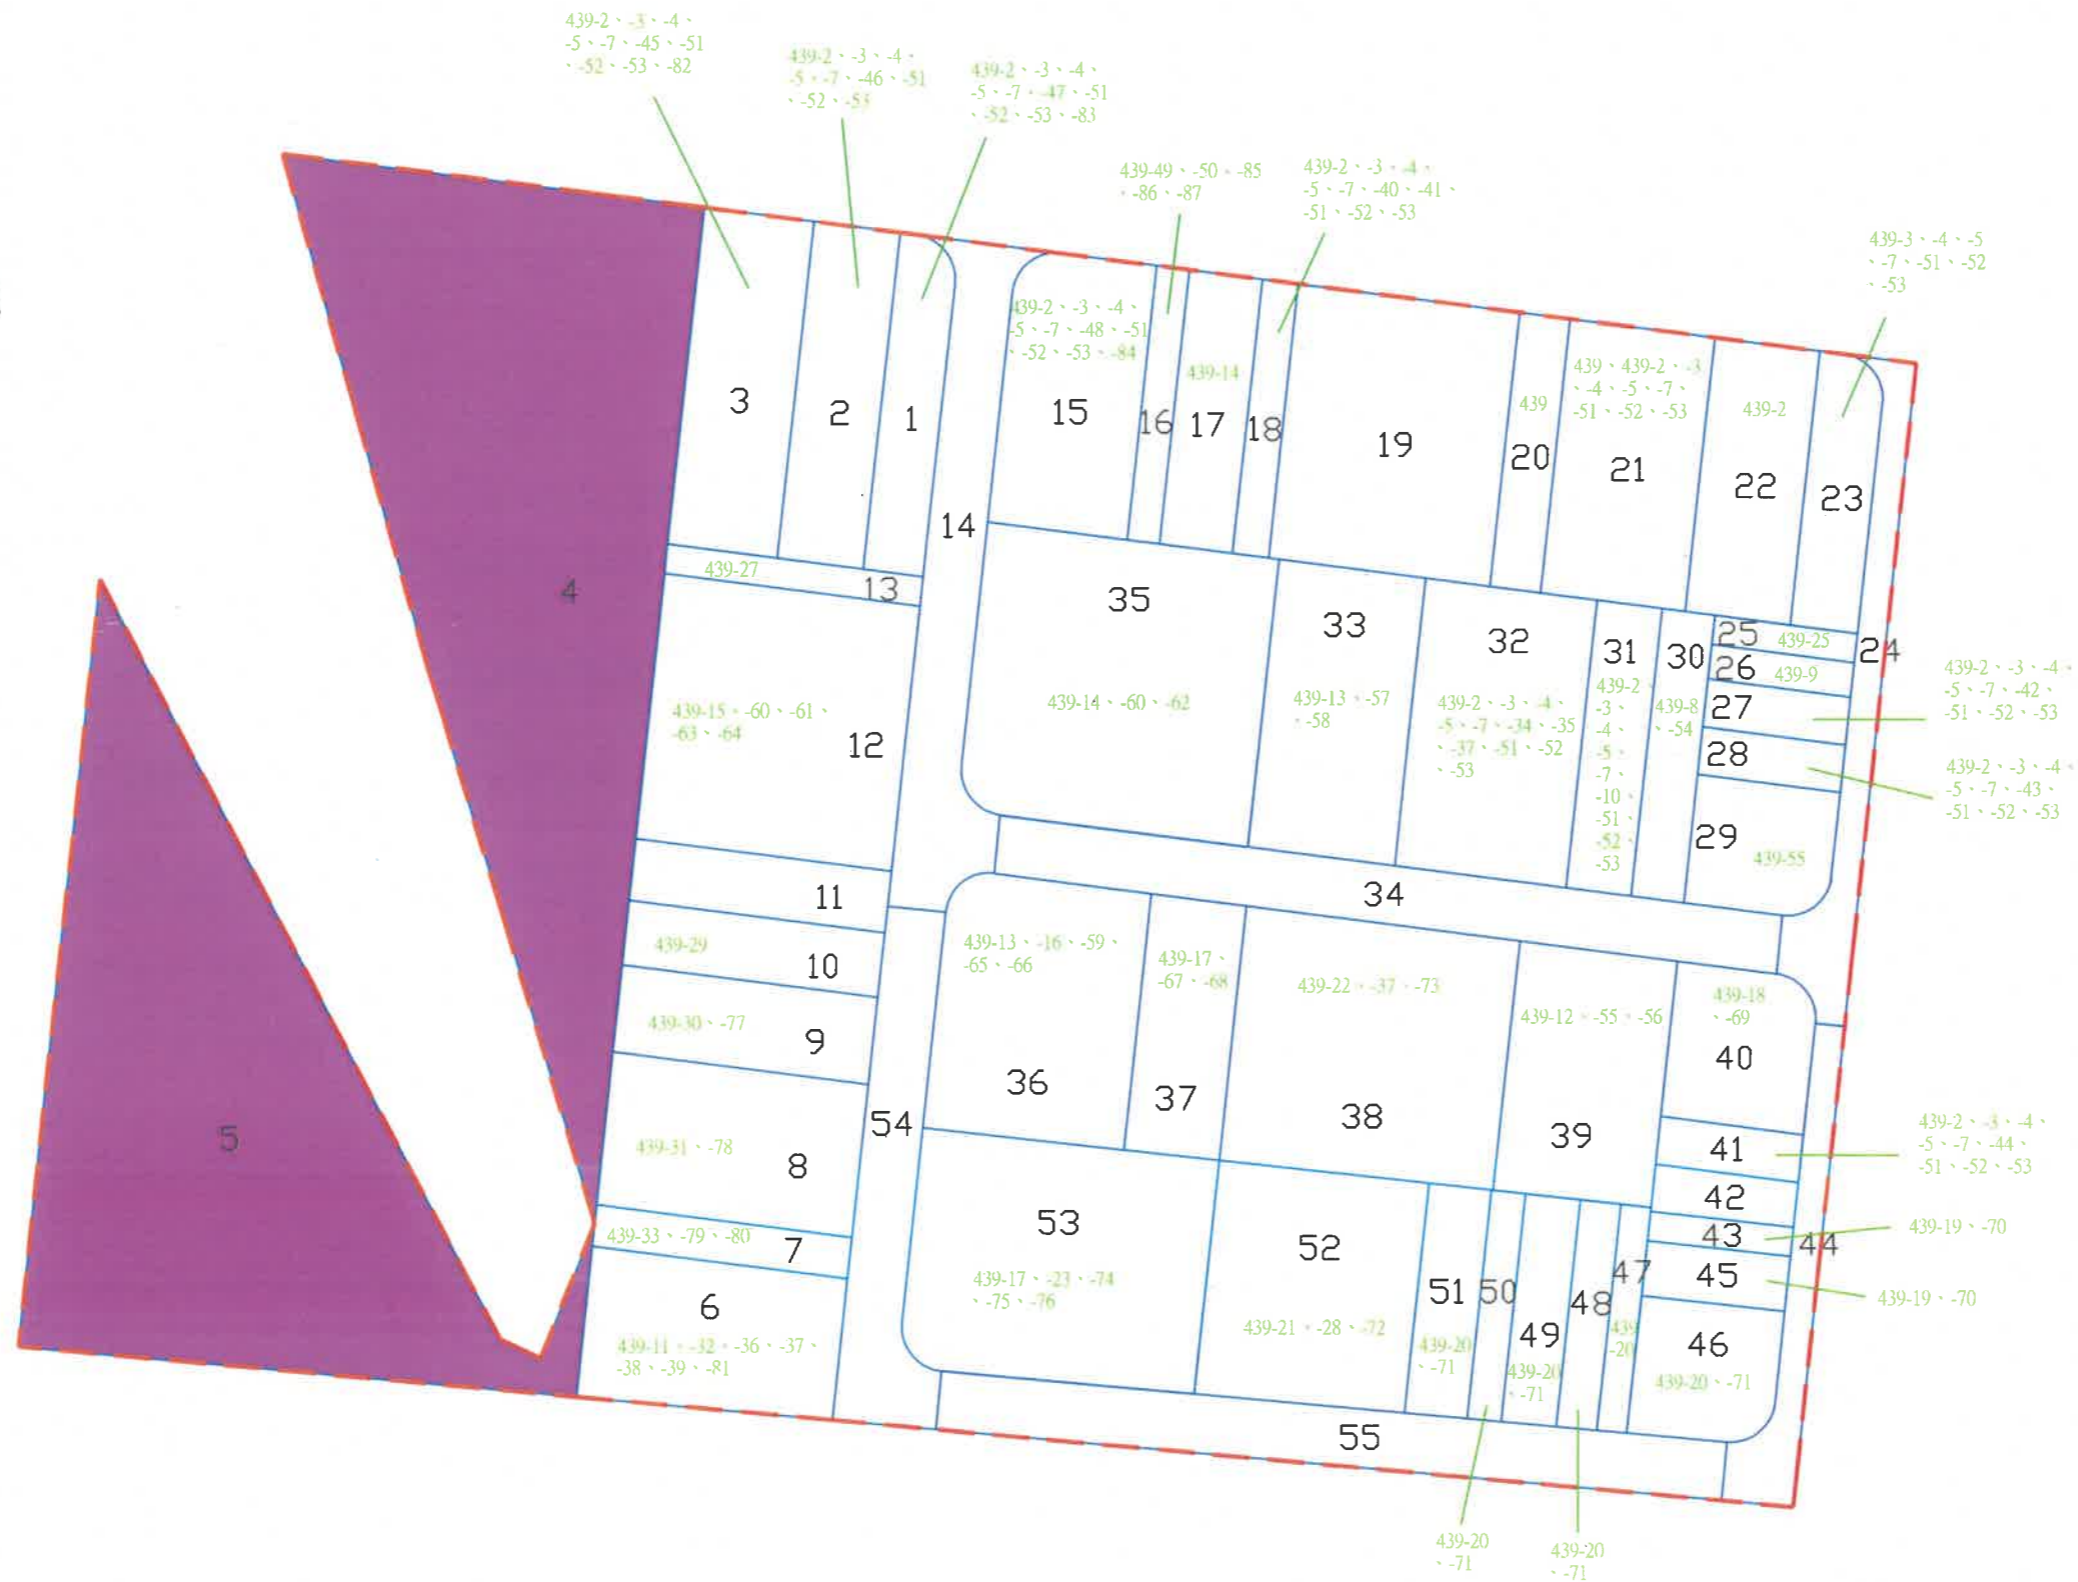

高雄市第97期市地重劃區重劃前後地號圖

圖例:

--- 重劃範圍

1 國昌段地號

1 文南段地號