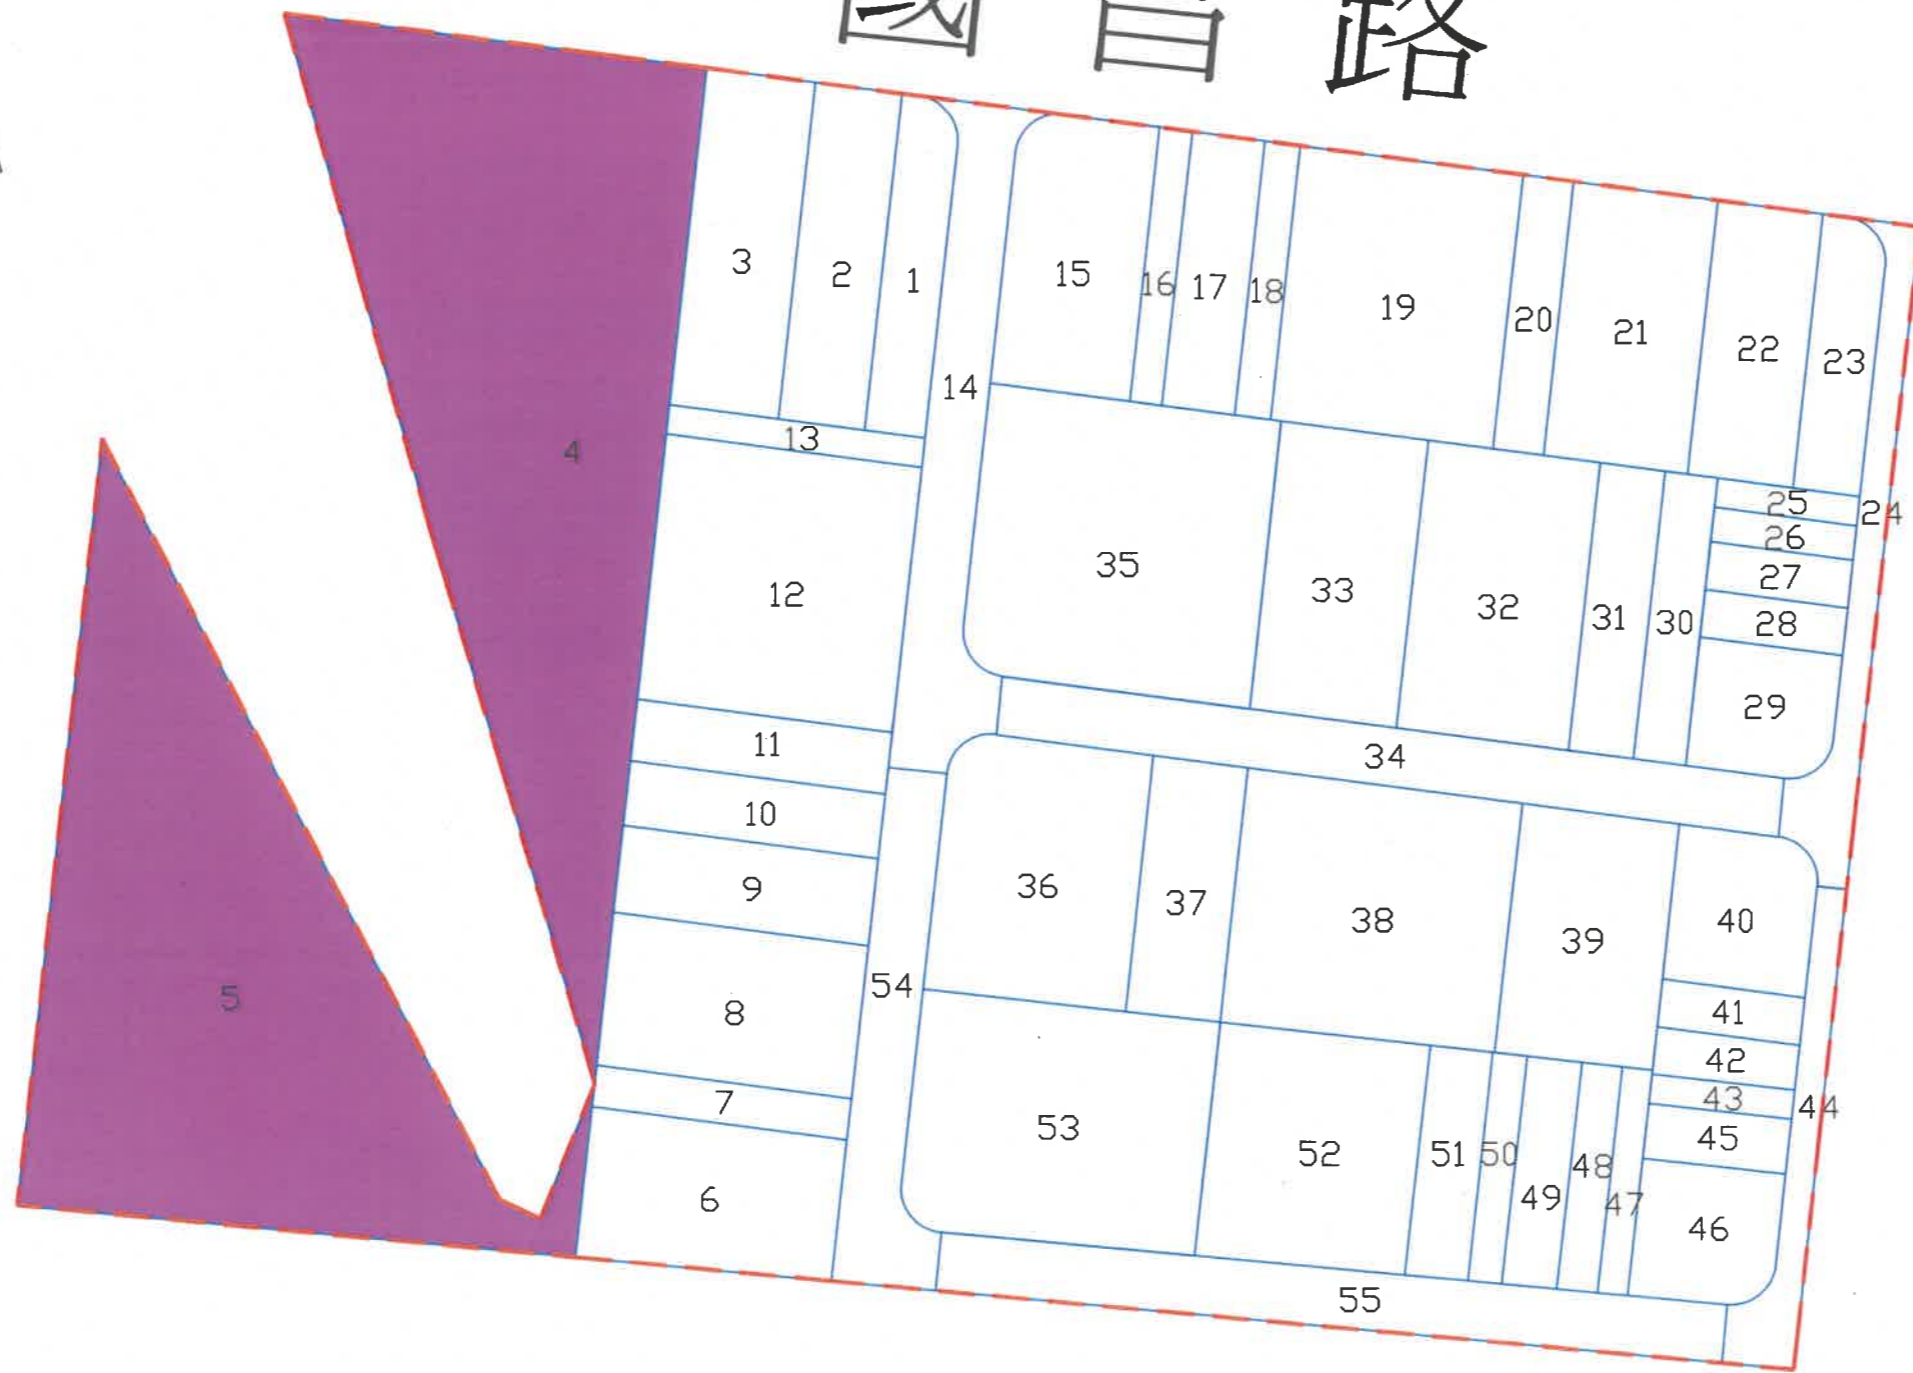

高雄市第97期市地重劃區重劃後土地分配圖

國昌路

圖例:

-  重劃範圍
-  國昌段00地號
-  文中用地